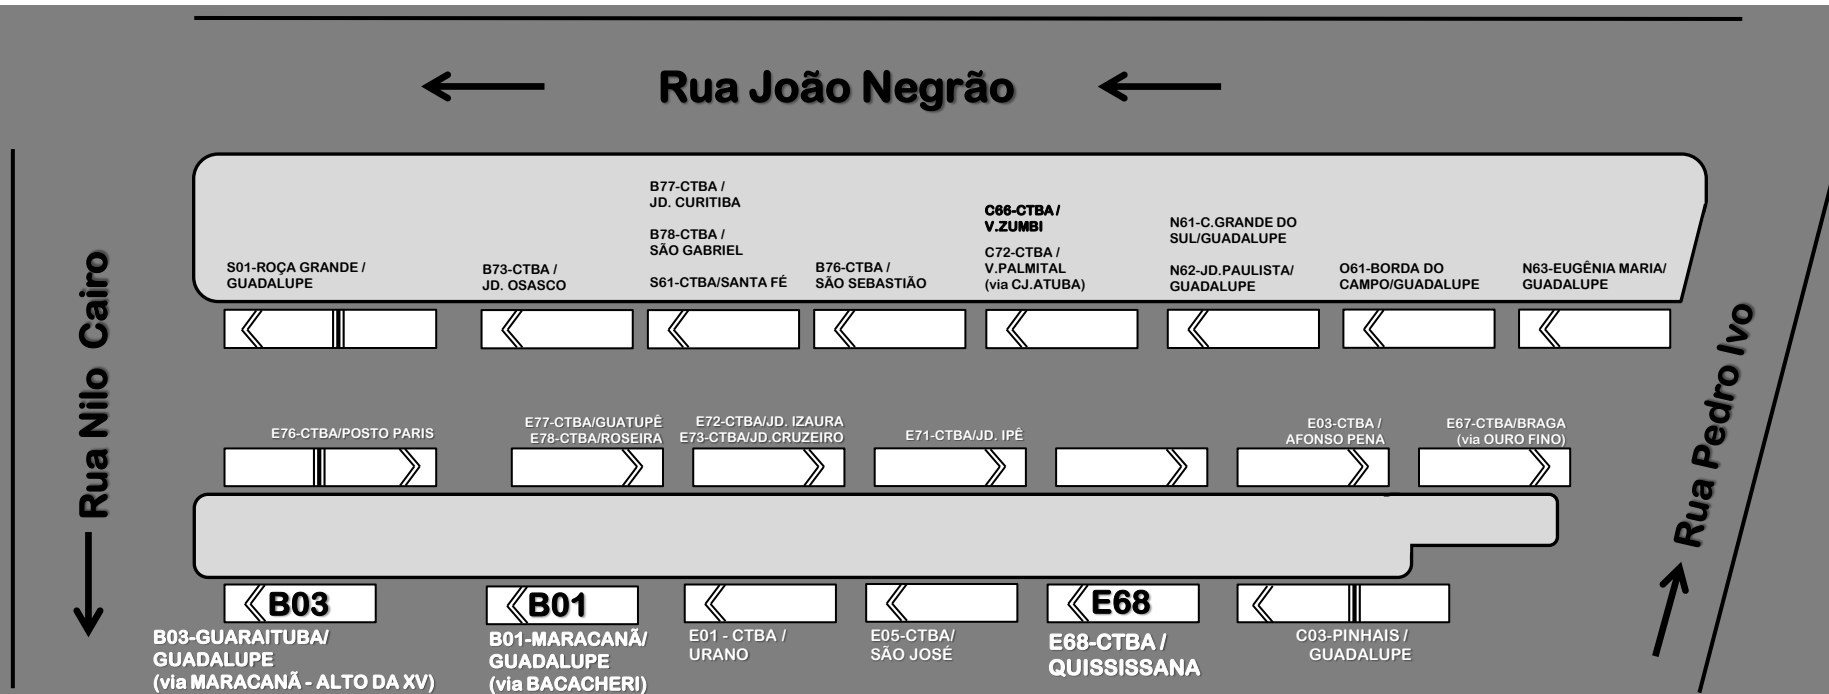

# PLATAFORMAS TERMINAL GUADALUPE

Atenção para alteração de plataformas de parada  
no terminal Guadalupe, a partir de 16/12/19:

- **B01-MARACANÃ/GUADALUPE** (via BACACHERI)
- **B03-GUARAITUBA/GUADALUPE** (via MARACANÃ - ALTO DA XV)
- **E68-CTBA/QUISSISSANA**

COORDENAÇÃO DA REGIÃO METROPOLITANA DE CURITIBA - COMEC

Palácio das Araucárias - Rua Jacy Loureiro s/n  
Centro Cívico - 80530-140 - Curitiba - PR  
Fone: (41) 3320-6900 - [www.comec.pr.gov.br](http://www.comec.pr.gov.br)