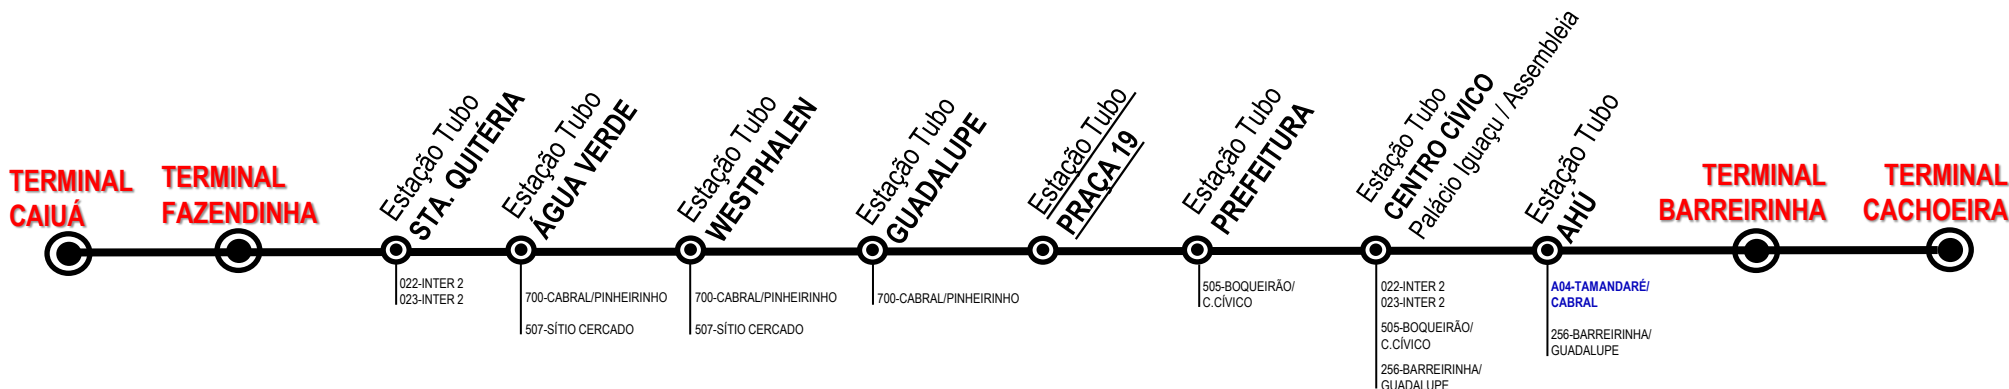

702-CAIUÁ/CACHOEIRA

A partir de 25/08/18 a atual linha de ligeirinho A03-CTBA/CACHOEIRA será estendida até o terminal CAIUÁ, em Curitiba, e passará se chamar **702-CAIUÁ/CACHOEIRA**, com operação diária e com as seguintes paradas:

A estação Praça 19 terá atendimento somente no sentido terminal Cachoeira