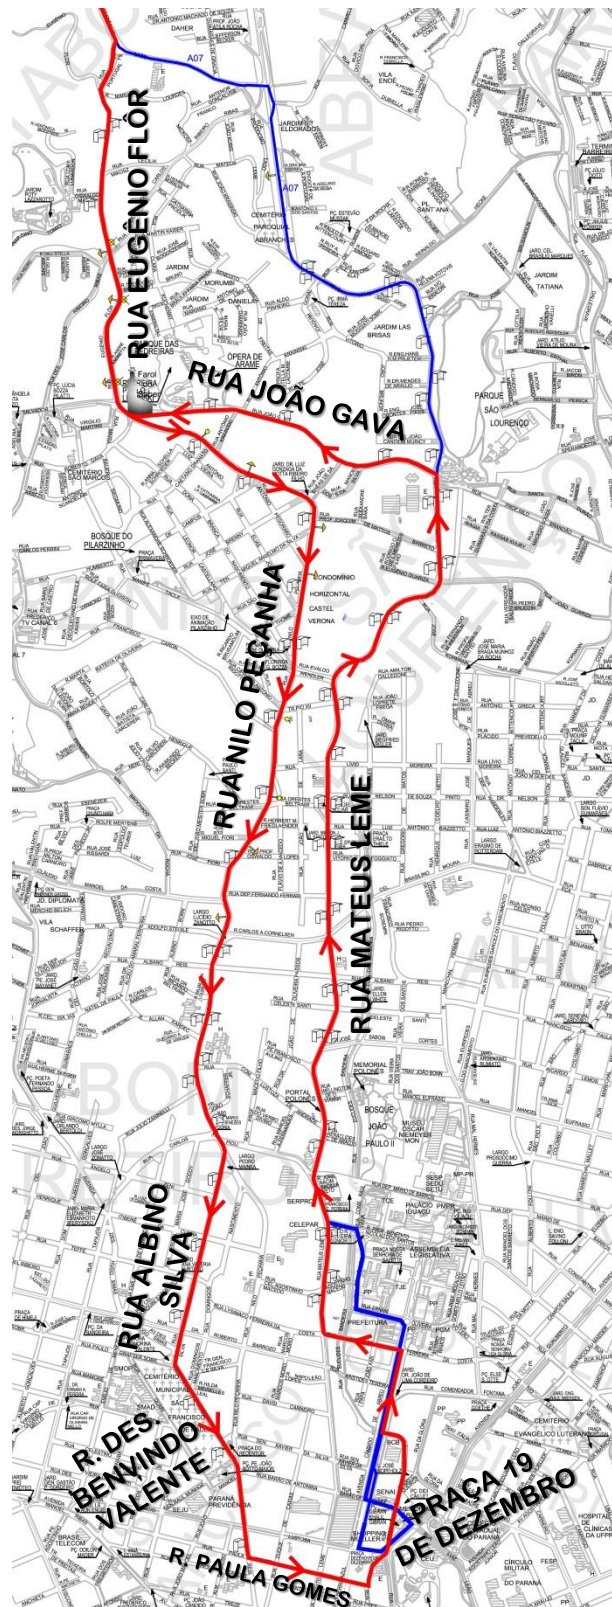

A07-CTBA/TAMANDARÉ (LAMENHA)

A PARTIR DO DIA 02/10/17 A LINHA **A07-CTBA/TAMANDARÉ (LAMENHA)** TERÁ SEU TRAJETO ALTERADO:

NO SENTIDO CURITIBA,
SEGUIRÁ PELAS VIAS:

- Atual itinerário até a Rua Eugênio Flôr (Parque Tanguá);
- Rua Nilo Peçanha;
- Rua Albino Silva;
- Rua Des. Benvindo Valente;
- Rua Trajano Reis;
- Rua Paula Gomes,
- Praça 19 de Dezembro.

SENTIDO TERMINAL
TAMANDARÉ:

- Praça 19 de Dezembro;
- Av. Cândido de Abreu;
- Rua Lysimaco Ferreira da Costa;
- Rua Mateus Leme;
- Rua João Gava;
- Ópera de Arame;
- Rua Eugênio Flôr e atual itinerário.

O mesmo itinerário será realizado pela linha **L01-CTBA / RIO BRANCO SUL (TAMANDARÉ LAMENHA)**, sábados e domingos.

A linha **A06-CTBA/TAMANDARÉ (MINÉRIOS)** não será alterada.

OS HORÁRIOS ATUAIS SERÃO MANTIDOS.