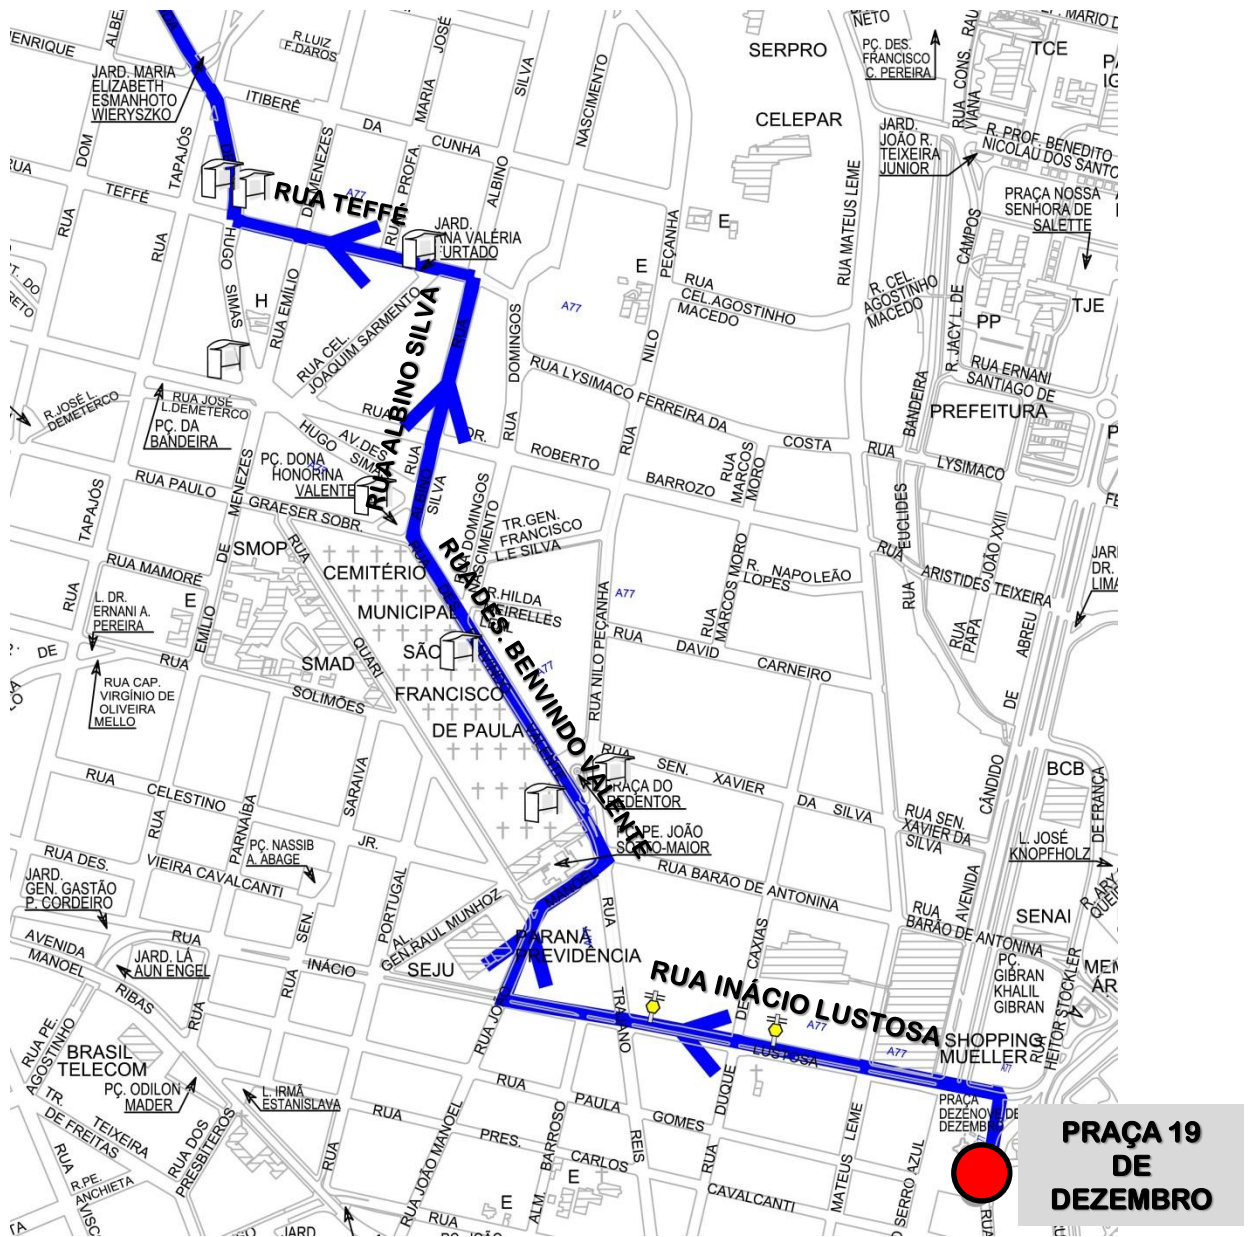

# A77-CTBA/TANGUÁ, A78-CTBA/V.MARTA A80-CTBA/TANGUÁ-V.MARTA

A partir de **09/12/17** as linhas: **A77-CTBA/TANGUÁ**,  
**A78-CTBA/V.MARTA** e **A80-CTBA-TANGUÁ-V.MARTA**  
terão itinerário alterado. Ao sair da Praça 19,  
pelas ruas **INÁCIO LUSTOSA**, **JOÃO MANOEL**, **DES.**  
**BENVINDO VALENTE**, **ALBINO SILVA** e **TEFFÉ**.

COORDENAÇÃO DA REGIÃO METROPOLITANA DE CURITIBA - COMEC  
Rua Máximo João Kopp, 274 - Bloco 3 - Santa Cândida - 82630-900 - Curitiba (PR)  
Fone: (41) 3351-6500 - [www.comec.pr.gov.br](http://www.comec.pr.gov.br)