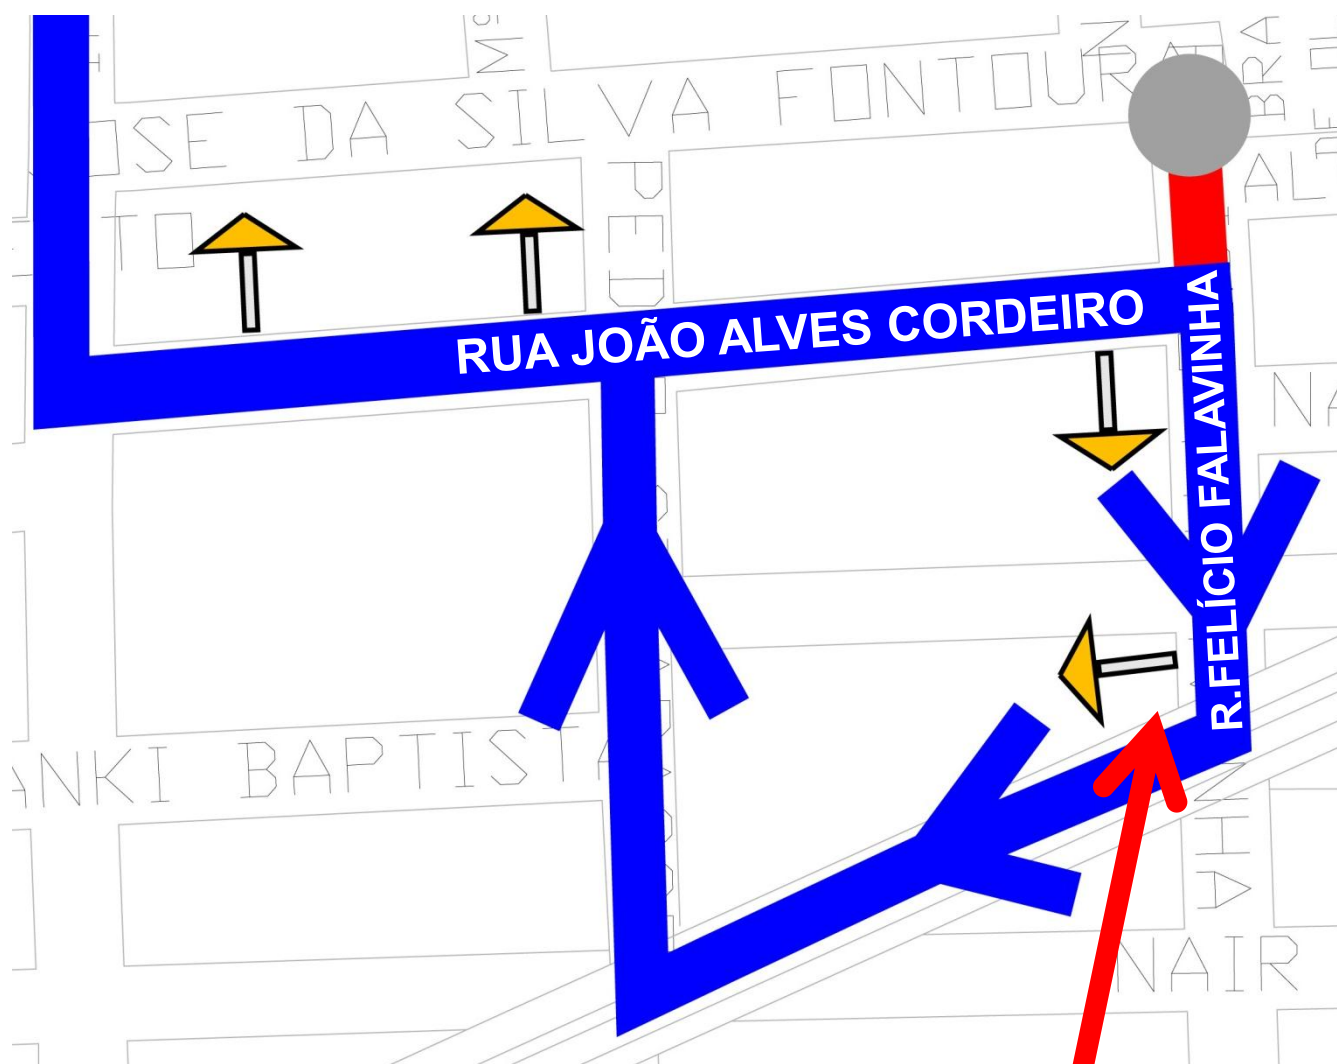

B14-PLANALTO

A partir de 26/12/18 o ponto final da linha **B14-PLANALTO** será alterado, passando a operar como circular, conforme o mapa:

O novo ponto final será na **RUA FELÍCIO FALAVINHA**

Todos os horários e mudanças de linhas referentes ao Transporte Coletivo Metropolitano estão disponíveis através do site da COMEC, no link TRANSPORTE.

COORDENAÇÃO DA REGIÃO METROPOLITANA DE CURITIBA - COMEC
Rua Máximo João Kopp, 274 - Bloco 3 - Santa Cândida - 82630-900 - Curitiba (PR)
Fone: (41) 3351-6500 - www.comec.pr.gov.br