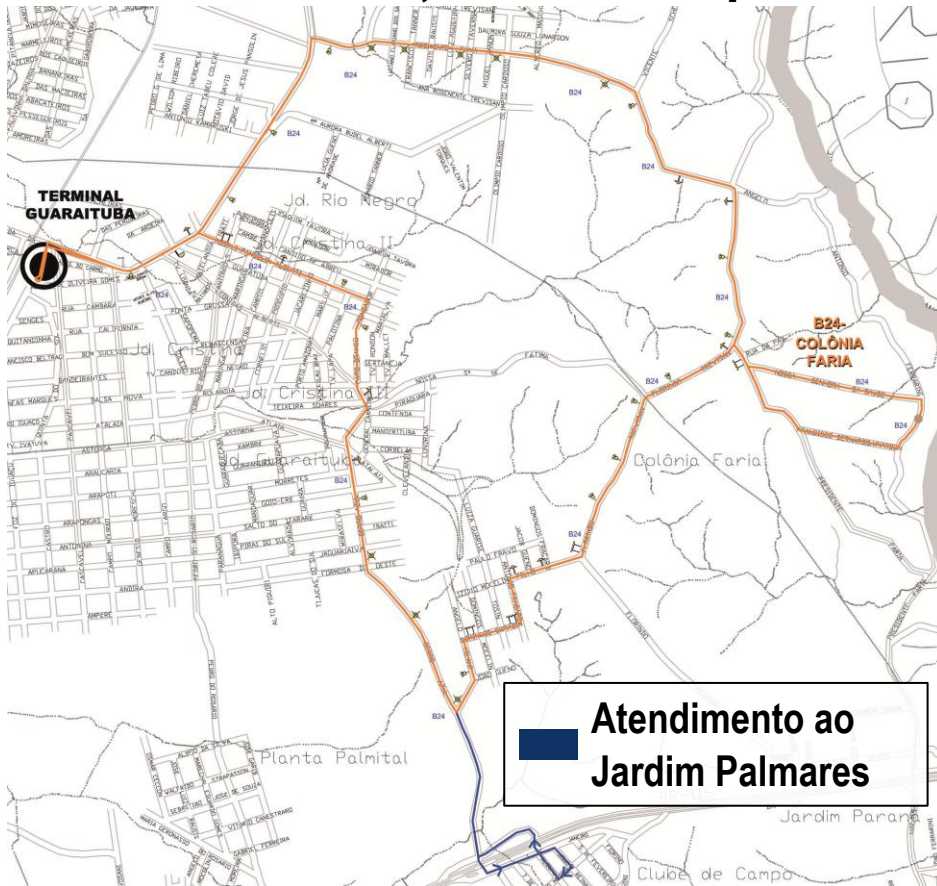

B24 - COLÔNIA FARIA

A partir do dia **06/06/15**, a linha **B24 - COLÔNIA FARIA** terá seu itinerário estendido para atendimento ao Jardim Palmares, em dias úteis, conforme o mapa:

Atendimento ao Jardim Palmares

DIAS ÚTEIS - Válido a partir de 06/06/16

SAÍDA: COLÔNIA FARIA

05:30 06:30 07:25 08:30 09:30 10:30 11:30 12:25 13:30 14:30 15:30 16:30 17:30 18:25 19:25 20:30 21:30 22:30 23:30

SAÍDA: TERMINAL GUARAITUBA

06:00 07:00 08:00 09:00 10:00 11:00 12:00 13:00 14:00 15:00 16:00 17:00 18:00 19:00 20:00 21:00 22:00 23:00 00:00

SAÍDA: TERMINAL GUARAITUBA

06:30 08:30 09:30 10:30 11:30 13:30 14:30 15:30 16:30 17:30 20:30 21:30 22:30 23:30

DOMINGOS - Válido a partir de 05/06/16

SAÍDA: COLÔNIA FARIA

05:45 06:30 07:30 08:30 09:30 10:30 11:30 12:30 13:30 14:30 15:30 16:30 17:30 18:30 19:30 20:30 21:30 22:30 23:30

SAÍDA: TERMINAL GUARAITUBA

06:30 08:30 09:30 10:30 11:30 13:30 14:30 15:30 16:30 17:30 20:30 21:30 22:30 23:30

COORDENAÇÃO DA REGIÃO METROPOLITANA DE CURITIBA - COMEC

Rua Máximo João Kopp, 274 - Bloco 3 - Santa Cândida - 82630-900 - Curitiba (PR)