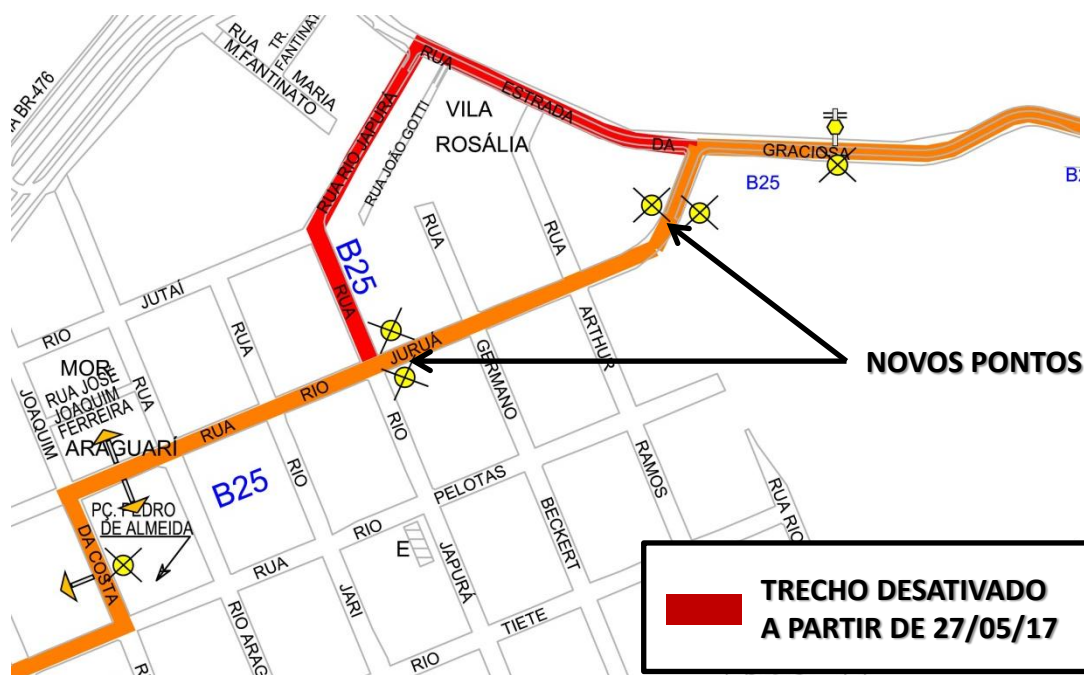

SAÍDA: TERMINAL BAIRRO ALTO

06:05	06:35	07:05	07:35	08:05	08:35	09:05	09:35	10:05	10:35	11:05	11:35	12:05
12:35	13:05	13:35	14:05	14:40	15:20	16:00	16:40	17:20	18:00	18:40	19:20	20:00
20:40	21:20	22:00	22:40	23:10	23:40	00:10						

DOMINGO - A partir de 28/05/17

SAÍDA: TERMINAL MARACANÃ

05:35	06:10	06:45	07:20	08:00	08:40	09:20	10:00	10:40	11:20	12:00	12:40	13:20
14:00	14:40	15:20	16:00	16:40	17:20	18:00	18:35	19:05	19:35	20:35	21:35	22:35
23:35												

SAÍDA: TERMINAL BAIRRO ALTO

06:10	06:45	07:20	08:00	08:40	09:20	10:00	10:40	11:20	12:00	12:40	13:20	14:00
14:40	15:20	16:00	16:40	17:20	18:00	18:35	19:05	19:35	20:05	21:05	22:05	23:05
00:10												

A PARTIR DE 27/05/17, A LINHA **B25-MARACANÃ/B.ALTO** DEIXARÁ DE PASSAR PELA RUA RIO JAPURÁ, NO BAIRRO ALTO, ACESSANDO A ESTRADA DA GRACIOSA DIRETAMENTE PELA RUA RIO JURUÁ:

COORDENAÇÃO DA REGIÃO METROPOLITANA DE CURITIBA - COMEC
Rua Máximo João Kopp, 274 - Bloco 3 - Santa Cândida - 82630-900 - Curitiba (PR)
Fone: (41) 3351-6500 - www.comec.pr.gov.br