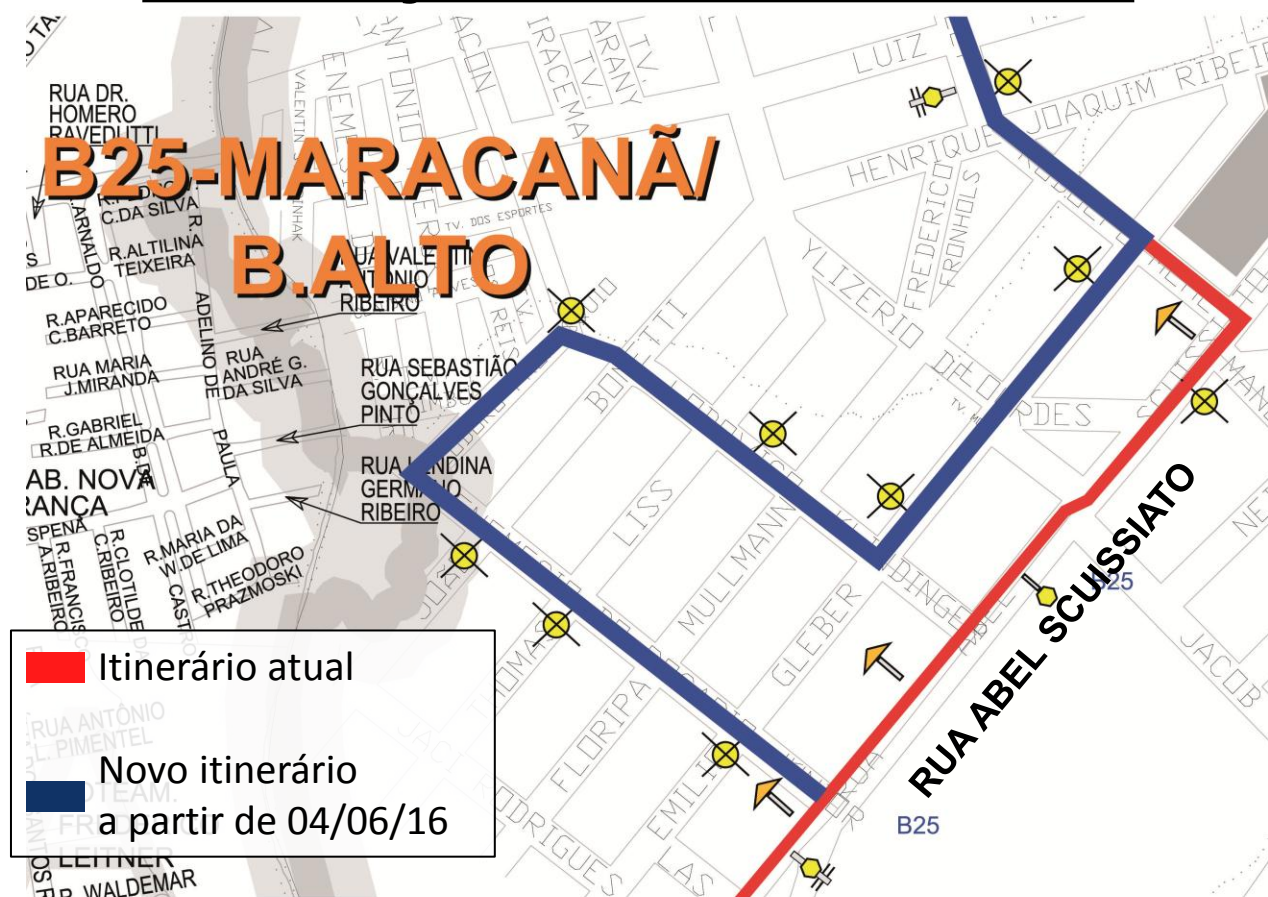

B25 - MARACANÃ / B. ALTO

(Atendimento APDEC)

A partir do dia **04/06/15**, a linha **B25 - MARACANÃ / B. ALTO** terá seu itinerário estendido para atendimento à APDEC, conforme mapa. A linha **B29-ROÇA GRANDE / APDEC** deixará de operar. A ligação entre os terminais Maracanã e Roça Grande poderá ser realizada através da linha **S12 - ROÇA GRANDE / MARACANÃ**.

Todos os horários e mudanças de linhas referente ao transporte coletivo metropolitano estão disponíveis através do site da COMEC, no link TRANSPORTE.

COORDENAÇÃO DA REGIÃO METROPOLITANA DE CURITIBA - COMEC
Rua Máximo João Kopp, 274 - Bloco 3 - Santa Cândida - 82630-900 - Curitiba (PR)
Fone: (41) 3351-6500 - www.comec.pr.gov.br