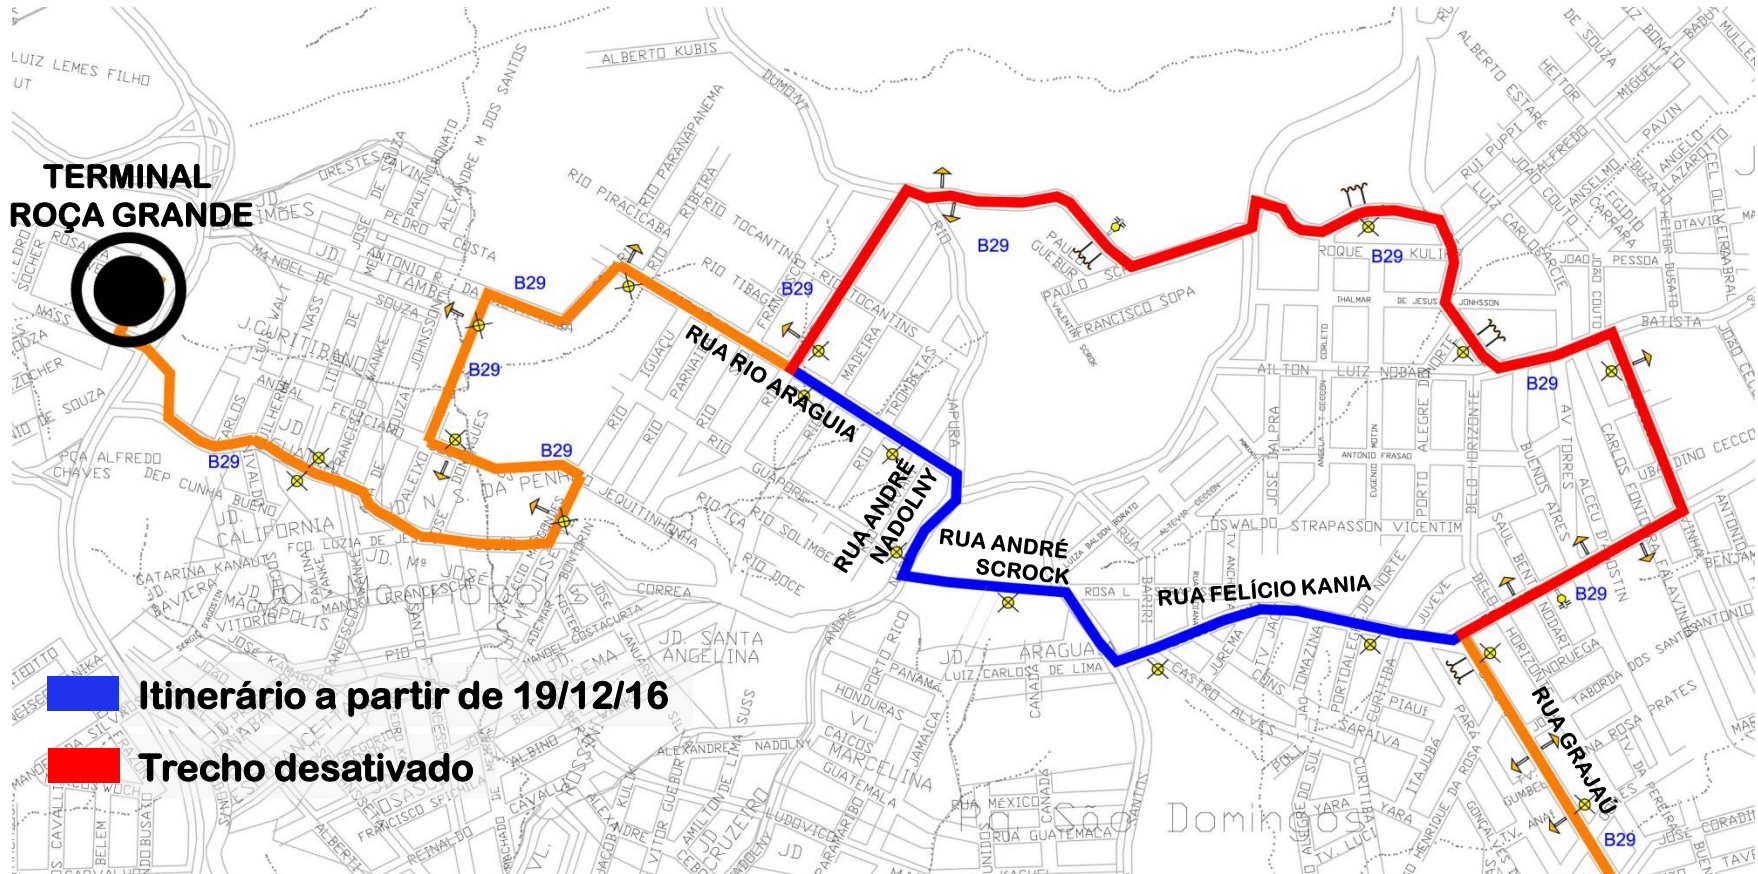

B29-ROÇA GRANDE / APDEC (via MARACANÃ)

ALTERAÇÃO DE ITINERÁRIO - A partir de 19/12/16

A linha **B29-ROÇA GRANDE / APDEC (via MARACANÃ)** terá alteração de itinerário, a partir de 19/12/16, na ligação entre os terminais Roça Grande e Maracanã, conforme mapa:

Todos os horários e mudanças de linhas referentes ao Transporte Coletivo Metropolitano estão disponíveis através do site da COMEC, no link TRANSPORTE.

COORDENAÇÃO DA REGIÃO METROPOLITANA DE CURITIBA - COMEC
Rua Máximo João Kopp, 274 - Bloco 3 - Santa Cândida - 82630-900 - Curitiba (PR)
Fone: (41) 3351-6500 - www.comec.pr.gov.br