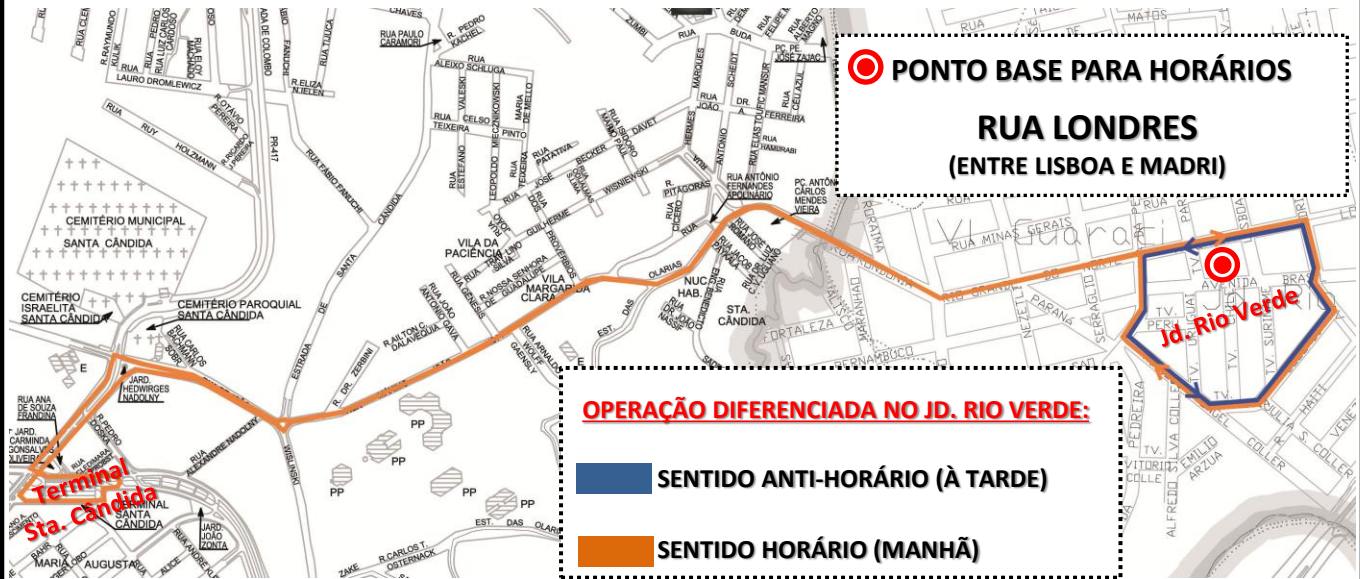

B32-JD.RIO VERDE/STA.CÂNDIDA

A PARTIR DO DIA 09/11/15 A LINHA **B32 - JD. RIO VERDE / STA. CÂNDIDA** (REFORÇO DA **B11 - MARACANÃ / STA. CÂNDIDA**) OPERARÁ NOS PICOS DA MANHÃ E DA TARDE EM **DIAS ÚTEIS**.

HORÁRIOS - DIAS ÚTEIS (A PARTIR DE 09/11/15):

Ponto: JARDIM RIO VERDE (RUA LONDRES)

06:34	06:46	06:59	07:11	07:24	07:36	07:49
08:01	17:12	17:23	17:34	17:45	17:56	18:07
18:18	18:29	18:51				

Ponto: TERMINAL SANTA CÂNDIDA