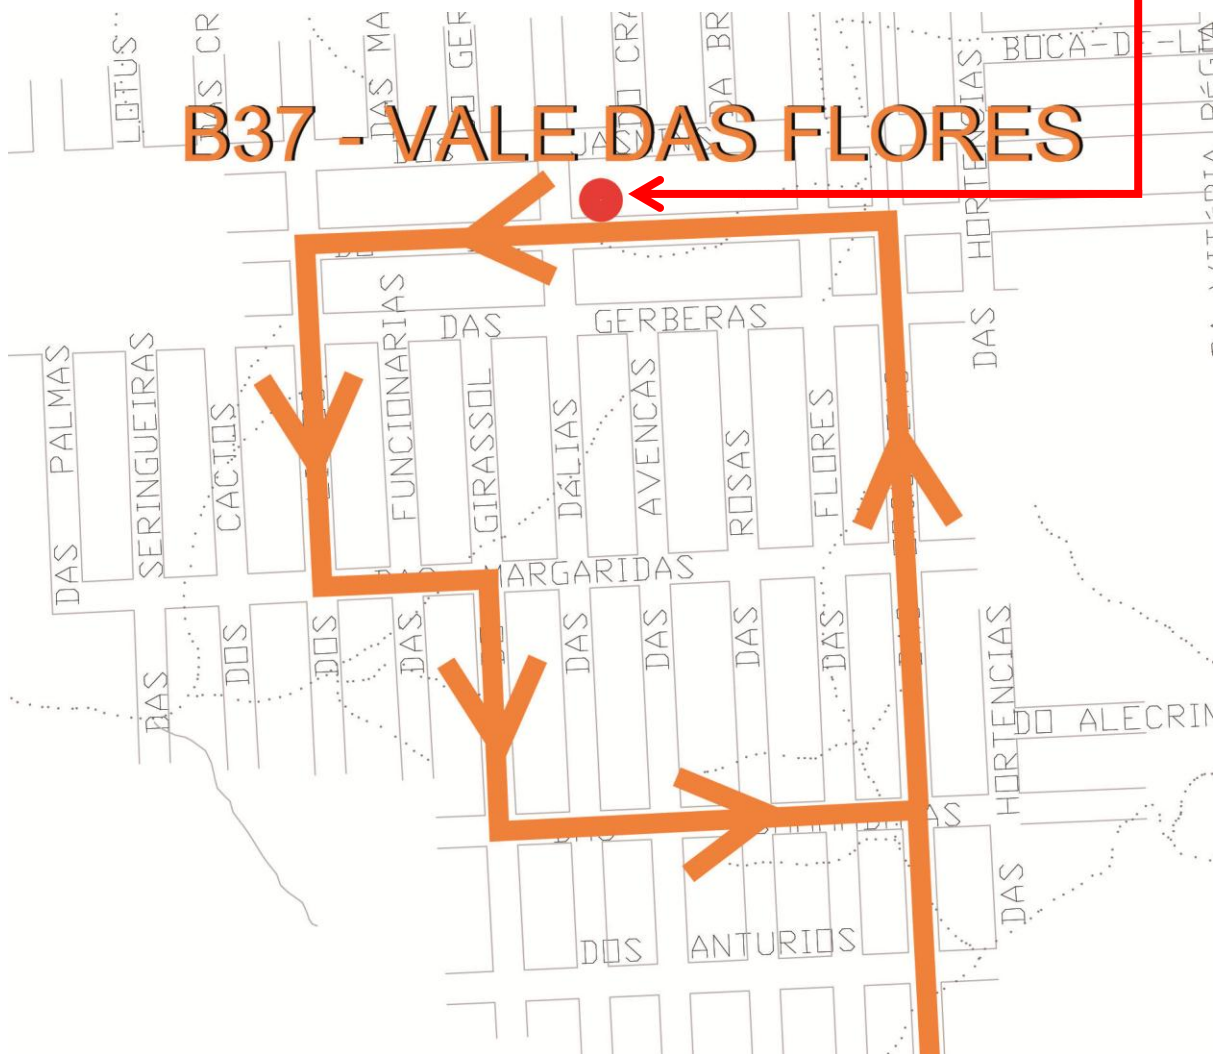

# B37-VALE DAS FLORES

A partir do dia 27/06/16, a linha

## **B37-VALE DAS FLORES**

passará a operar como **CIRCULAR**, seguindo pelas ruas: das Orquídeas, do Ipê, dos Lírios, das Margaridas, do Girassol e das Samambaias, retornando ao terminal pela Rua das Orquídeas.

**O ponto de balizamento para horários será na Rua dos Lírios com a Rua das Dálias.**

***Todos os horários e mudanças de linhas referente ao transporte coletivo metropolitano estão disponíveis através do site da COMEC, no link TRANSPORTE.***