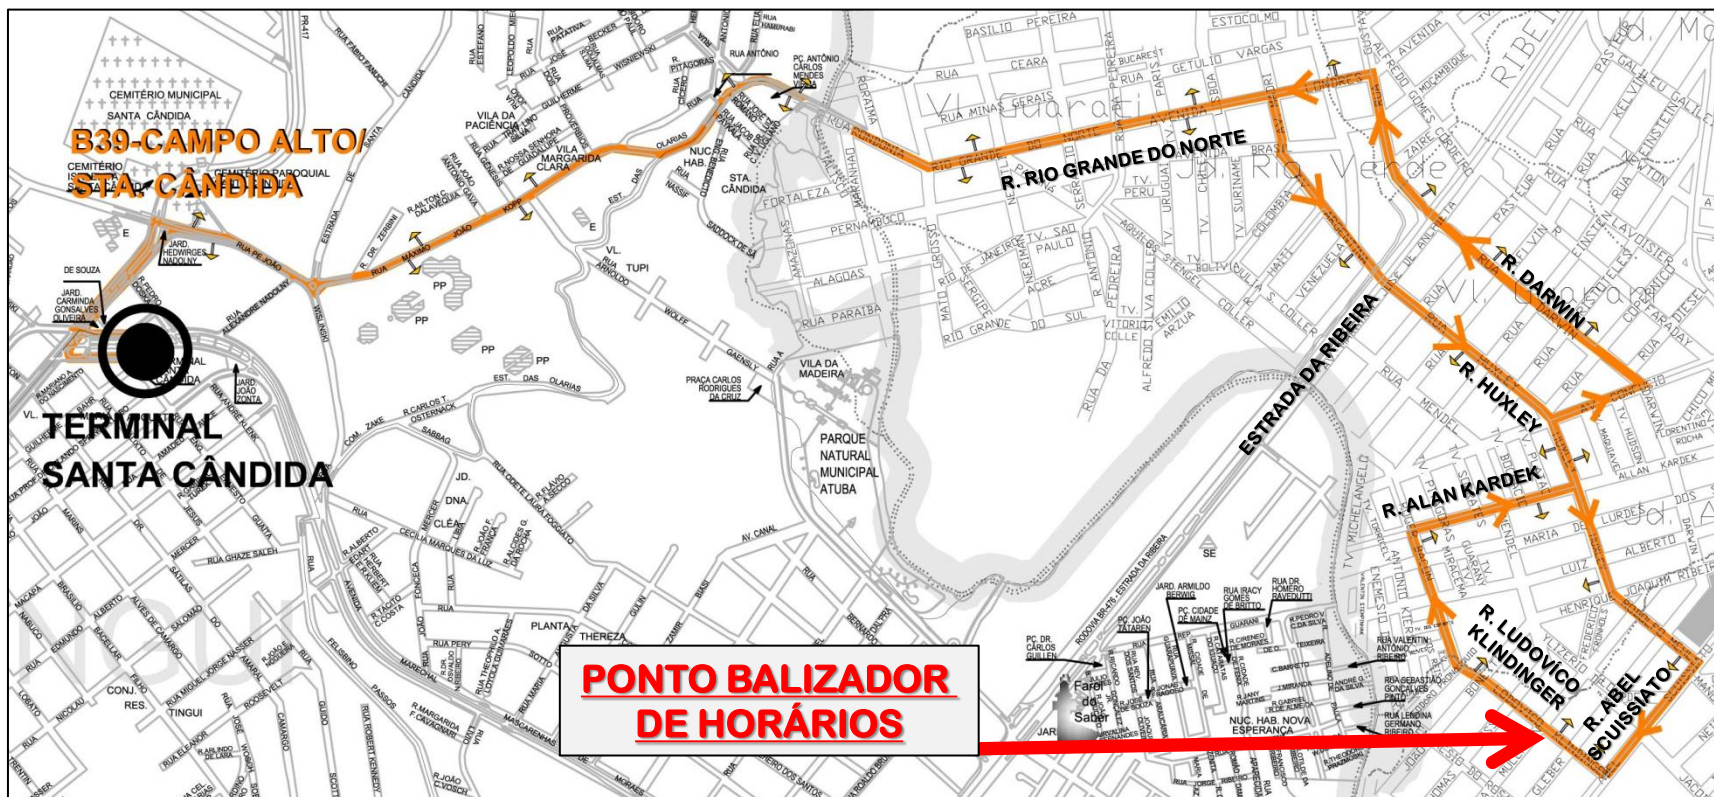

# B39 - CAMPO ALTO / STA. CÂNDIDA

A partir de **01/05/17** o bairro Campo Alto, em Colombo, passará a ser atendido pela linha **B39-CAMPO ALTO/STA. CÂNDIDA**, substituindo a linha urbana 222-V.ESPERANÇA. **A LINHA TERÁ TRAJETO CIRCULAR NO BAIRRO CAMPO ALTO, SENDO O PONTO BALIZADOR DE HORÁRIOS NA RUA LUDOVICO KLINDINGER, PRÓXIMO DA RUA ABEL SCUISSIATO.**

A operação será diária e fará ligação do bairro Campo Alto ao terminal Santa Cândida.

**O pagamento da tarifa poderá ser realizado em dinheiro ou através do cartão Metropolitano.**

Todos os horários e mudanças de linhas referentes ao Transporte Coletivo Metropolitano estão disponíveis através do site da COMEC, no link **TRANSPORTE**.

COORDENAÇÃO DA REGIÃO METROPOLITANA DE CURITIBA - COMEC  
Rua Máximo João Kopp, 274 - Bloco 3 - Santa Cândida - 82630-900 - Curitiba (PR)  
Fone: (41) 3351-6500 - [www.comec.pr.gov.br](http://www.comec.pr.gov.br)