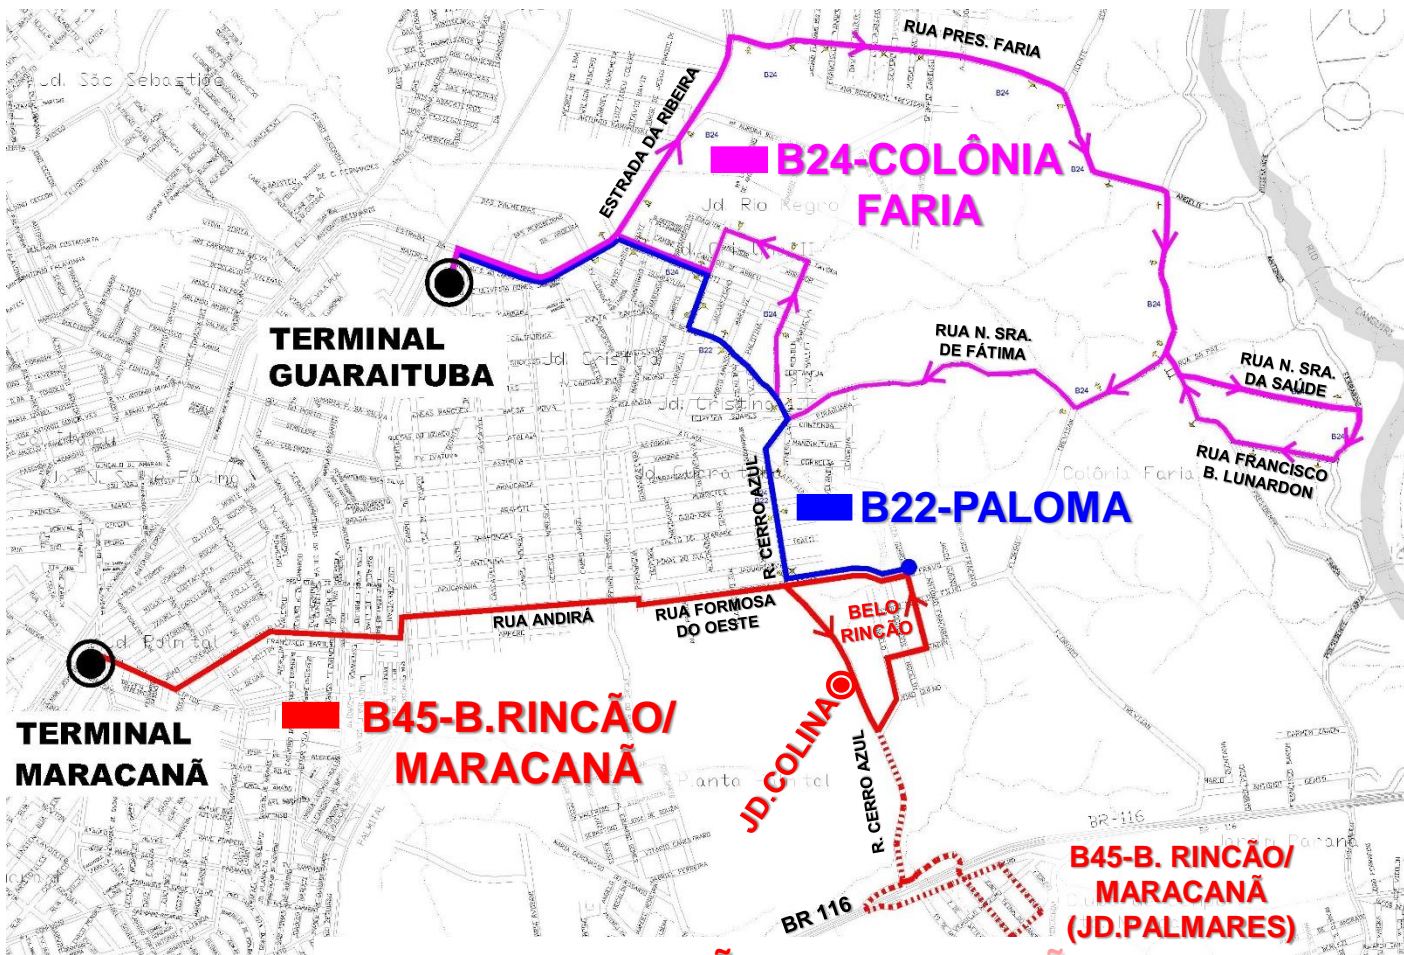

BELO RINCÃO - PALMARES - PALOMA

A partir de 16/12/19 será implantada a linha **B45-BELO RINCÃO/MARACANÃ** que também realizará atendimento ao Jardim Palmares.

A linha **B24-COLÔNIA FÁRIA** terá itinerário alterado.

A linha **B22-PALOMA** terá seus horários ajustados.

B45-BELO RINCÃO/MARACANÃ

DIAS ÚTEIS - A partir de 16/12/19

SAÍDA: TERMINAL MARACANÃ

05:32 06:34 07:36 11:45 12:50 16:00
17:02 18:04 19:06 20:15 21:20 22:20

SAÍDA: B. RINCÃO

05:00 06:02 07:04 08:06 12:17 13:20
16:30 17:32 18:34 19:36 20:50 21:50

SÁBADO - A partir de 21/12/19

SAÍDA: TERMINAL MARACANÃ

05:33 06:13 06:53 07:33 08:13 08:53
09:53 10:53 11:53 12:53 13:53

SAÍDA: B. RINCÃO

05:10 05:53 06:33 07:13 07:53 08:33
09:23 10:23 11:23 12:23 13:23

OS HORÁRIOS SUBLINHADOS ATENDEM AO JARDIM PALMARES

COORDENAÇÃO DA REGIÃO METROPOLITANA DE CURITIBA - COMEC

Palácio das Araucárias - Rua Jacy Loureiro s/n