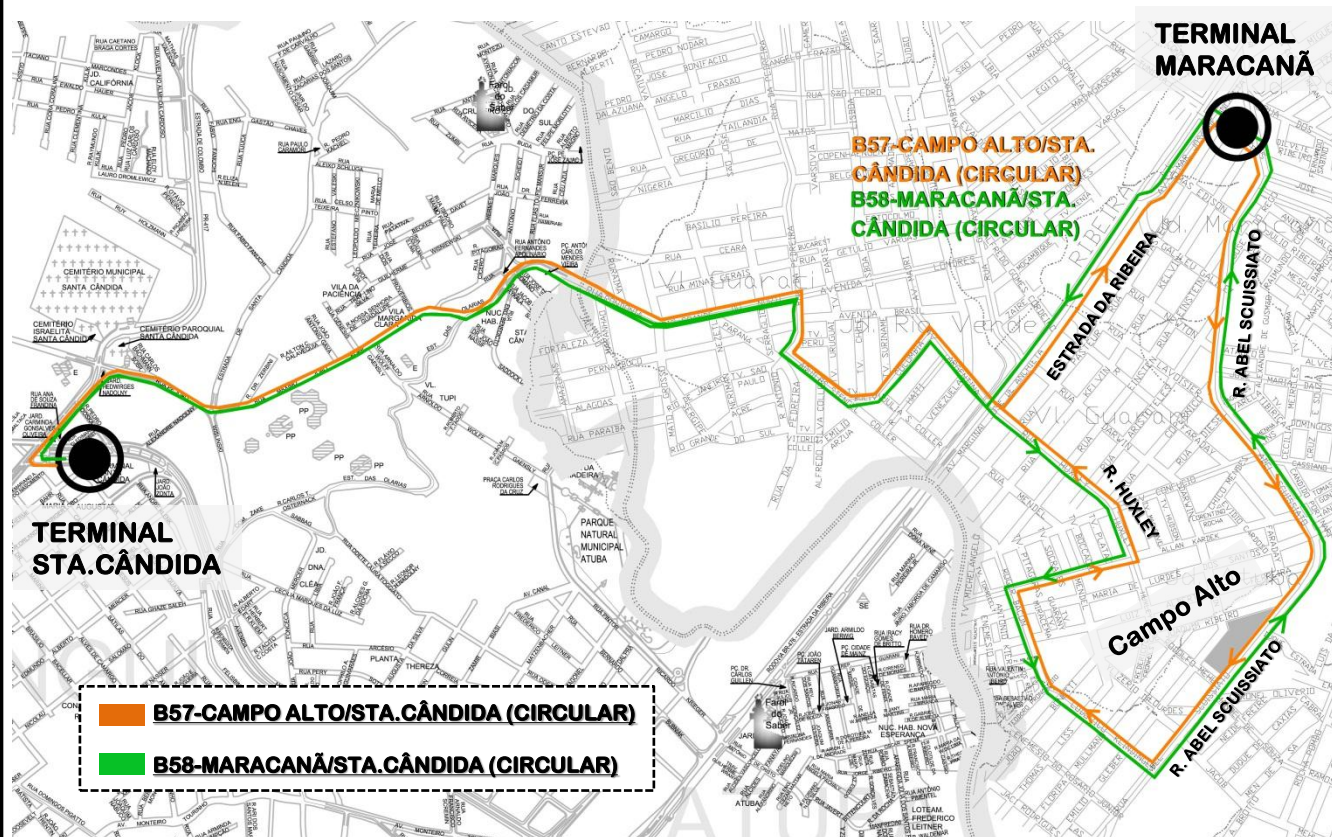

**B57-CAMPO ALTO/STA.CÂNDIDA (CIRCULAR)**

**B58-MARACANÃ/STA.CÂNDIDA (CIRCULAR)**

A partir do dia **06/08/17 - AOS DOMINGOS** -  
a ligação entre o **TERMINAL SANTA CÂNDIDA** ao  
**TERMINAL MARACANÃ** e ao **JD. CAMPO ALTO**  
**SERÁ REALIZADA DE FORMA CIRCULAR,**  
através das linhas:

**B57-CAMPO ALTO/STA.CÂNDIDA (CIRCULAR)**

**B58-MARACANÃ/STA.CÂNDIDA (CIRCULAR)**

Todos os horários e mudanças de linhas referentes ao Transporte Coletivo  
Metropolitano estão disponíveis através do site da COMEC, no link TRANSPORTE.

COORDENAÇÃO DA REGIÃO METROPOLITANA DE CURITIBA - COMEC  
Rua Máximo João Kopp, 274 - Bloco 3 - Santa Cândida - 82630-900 - Curitiba (PR)  
Fone: (41) 3351-6500 - [www.comec.pr.gov.br](http://www.comec.pr.gov.br)