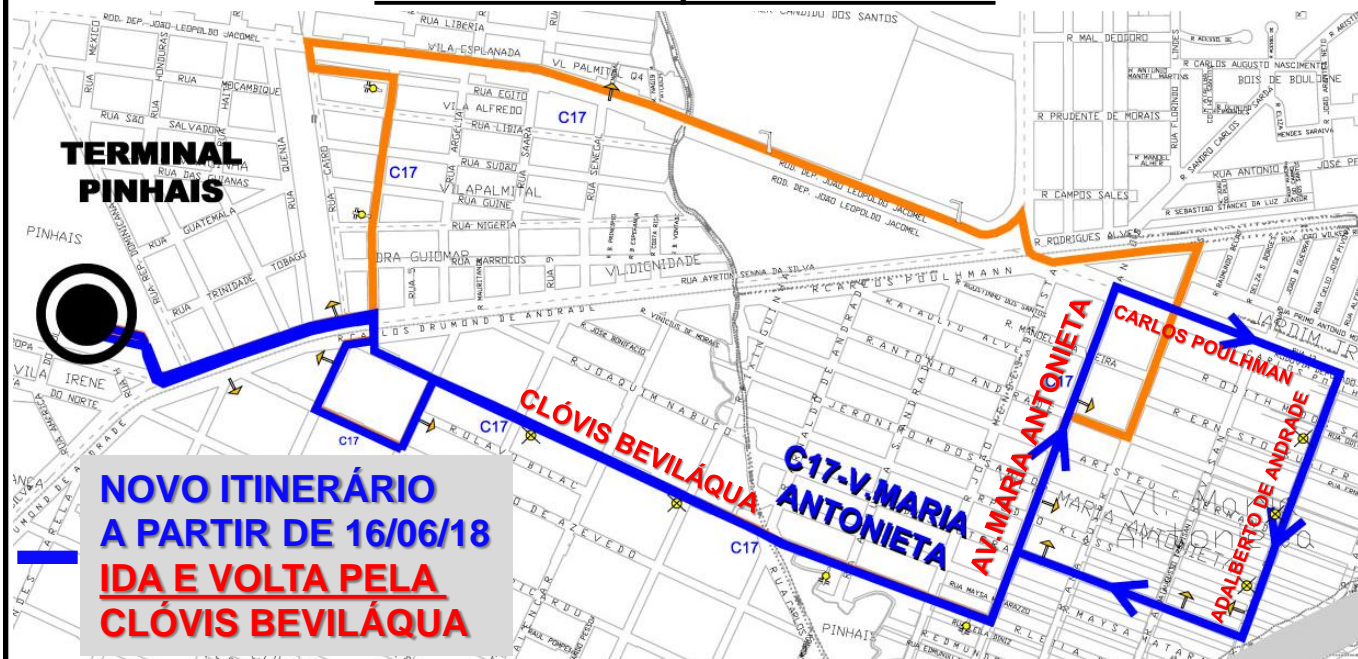

# C17-V.MARIA ANTONIETA

## Novo itinerário a partir de 16/06/18:

### SAÍDA: TERMINAL PINHAIS

05:00	05:20	05:40	05:50	06:00	06:10	06:20	06:30	06:40	06:50	07:00	07:10
07:20	07:30	07:40	07:50	08:00	08:10	08:20	08:35	09:00	09:25	09:50	10:15
10:40	11:05	11:30	11:55	12:20	12:45	13:10	13:35	14:00	14:25	14:50	15:15
15:40	16:05	16:30	16:45	16:55	17:07	17:20	17:32	17:45	17:57	18:10	18:20
18:35	18:47	19:00	19:12	19:25	19:50	20:15	20:40	21:05	21:30	21:55	22:20
22:45	23:10	23:40									