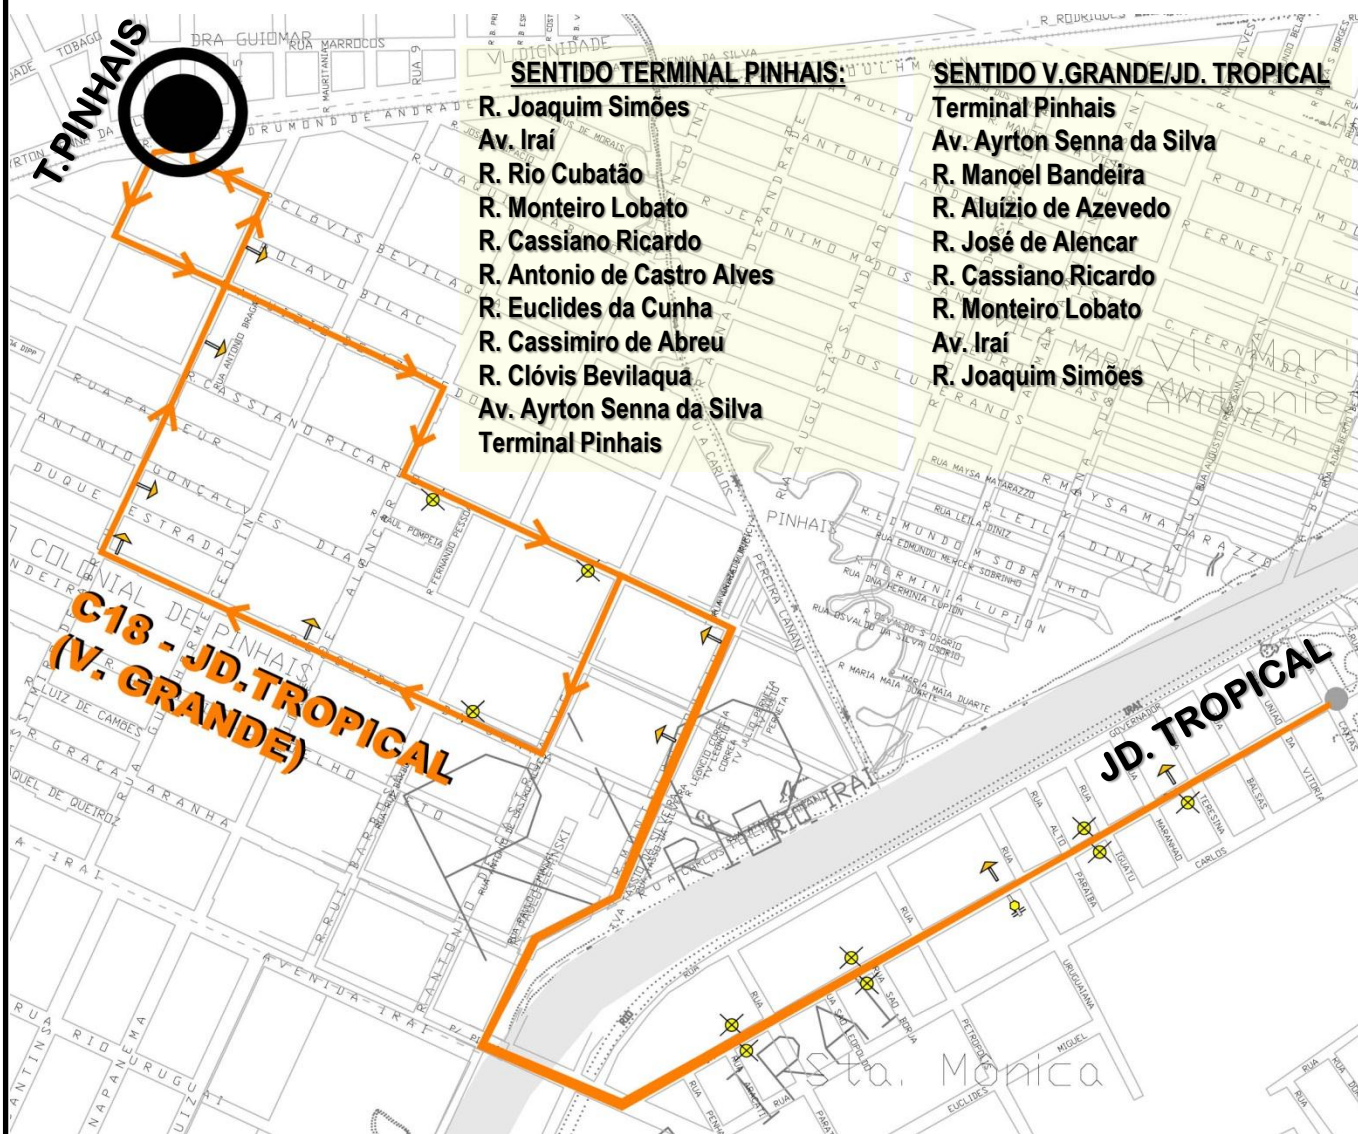

C18-JD.TROPICAL (V. GRANDE)

ALTERAÇÃO DE ITINERÁRIO - A partir de 19/12/16

A partir de 19/12/16 a linha C30-V.GRANDE/V.TARUMÃ será desmembrada e a VARGEM GRANDE será atendida pela linha C18-JD.TROPICAL (V.GRANDE). Os horários base serão do JD. TROPICAL e não serão alterados.

Todos os horários e mudanças de linhas referentes ao Transporte Coletivo Metropolitano estão disponíveis através do site da COMEC, no link TRANSPORTE.

COORDENAÇÃO DA REGIÃO METROPOLITANA DE CURITIBA - COMEC
Rua Máximo João Kopp, 274 - Bloco 3 - Santa Cândida - 82630-900 - Curitiba (PR)
Fone: (41) 3351-6500 - www.comec.pr.gov.br