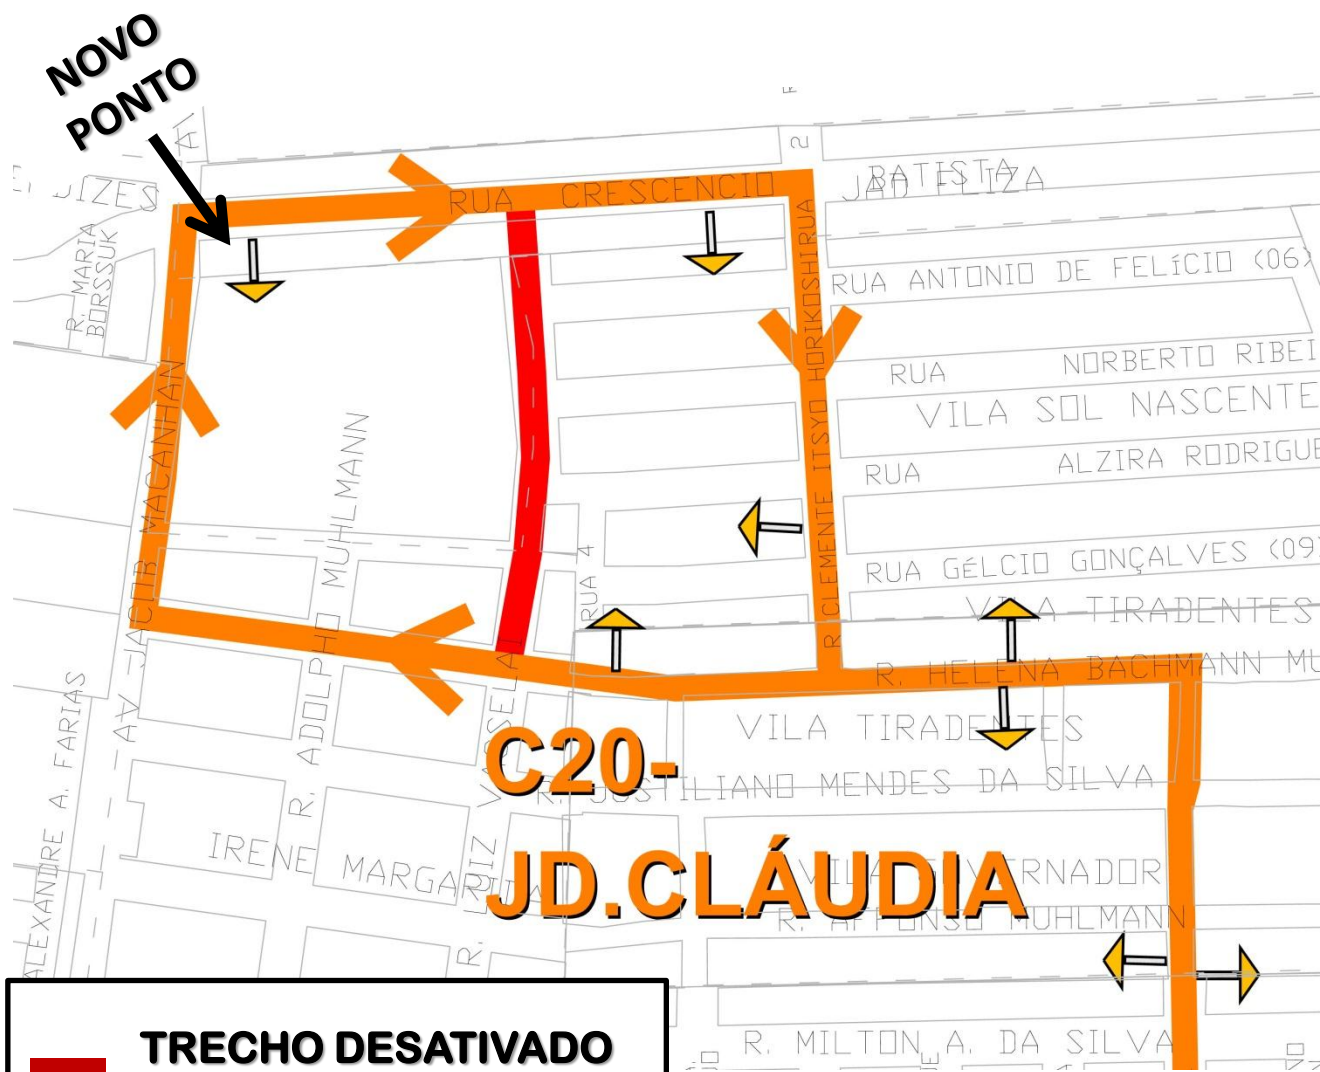

C20-JD.CLÁUDIA

A partir do de domingo (25/06/17) a linha C20-JD.CLÁUDIA terá extensão do itinerário, passando a acessar a Rua Crescêncio batista através da Av. Jacob Macanhan, conforme mapa:

**TRECHO DESATIVADO
A PARTIR DE 25/06/17**

Todos os horários e mudanças de linhas referentes ao Transporte Coletivo Metropolitano estão disponíveis através do site da COMEC, no link TRANSPORTE.

COORDENAÇÃO DA REGIÃO METROPOLITANA DE CURITIBA - COMEC
Rua Máximo João Kopp, 274 - Bloco 3 - Santa Cândida - 82630-900 - Curitiba (PR)
Fone: (41) 3351-6500 - www.comec.pr.gov.br