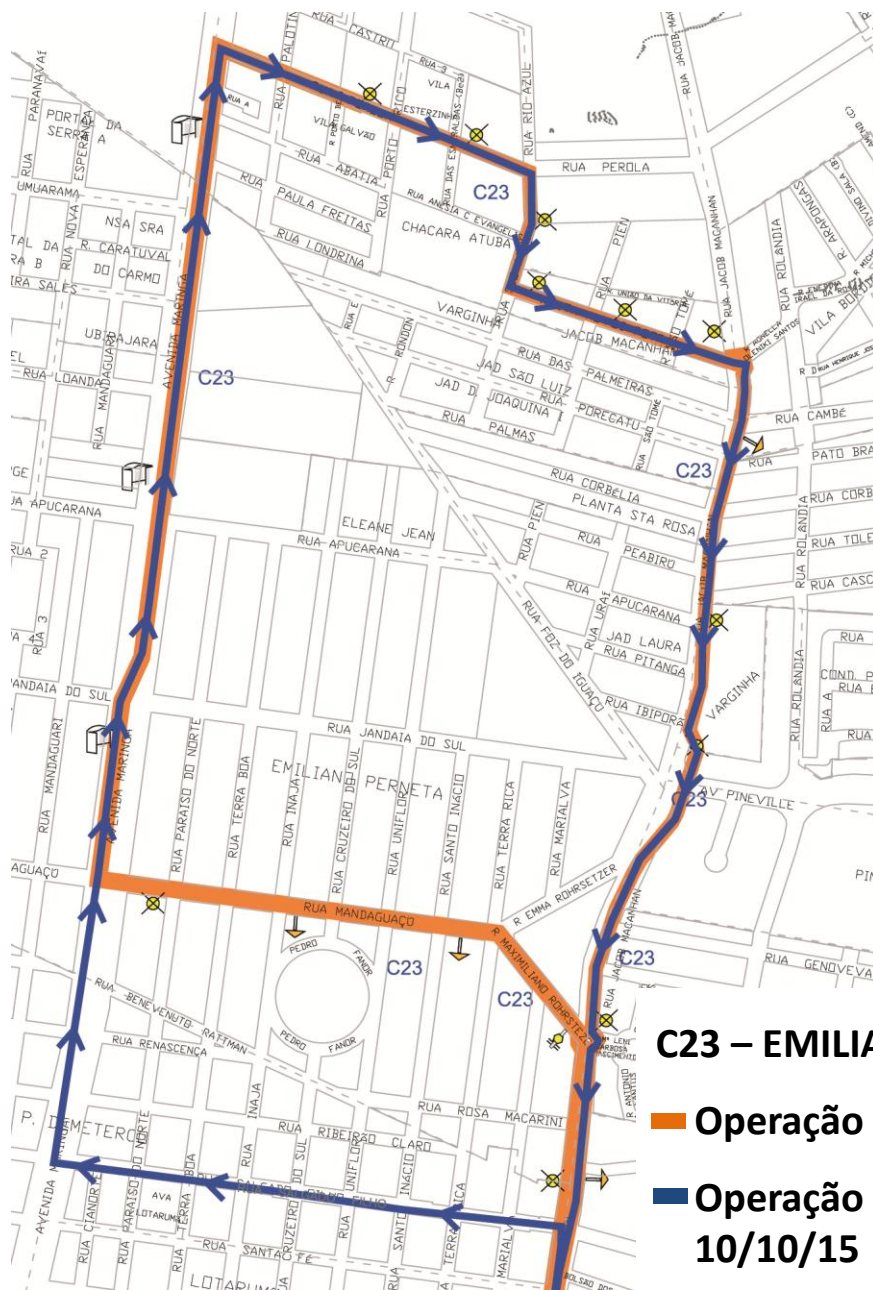

C23 - EMILIANO PERNETA

Informamos que a partir do dia 10/10/2015 a linha **C23 - EMILIANO PERNETA** terá seu itinerário alterado, passando a operar no sentido horário, passando pela Rua Salgado Filho.

Terminal Pinhais, Rua Europa, Avenida Camilo di Lellis, Rua Jacob Macanhan, Rua Salgado Filho, Av. Maringá, Rua Pérola, Rua Rio Azul, Rua Santa Alves Petra e Rua Jacob Macanhan até o terminal de Pinhais .

C23 – EMILIANO PERNETA

Operação até 09/10/15

Operação a partir de 10/10/15

COORDENAÇÃO DA REGIÃO METROPOLITANA DE CURITIBA – COMEC

Rua Máximo João Kopp, 274 - Bloco 3 - Santa Cândida - 82.630-900 - Curitiba (PR)