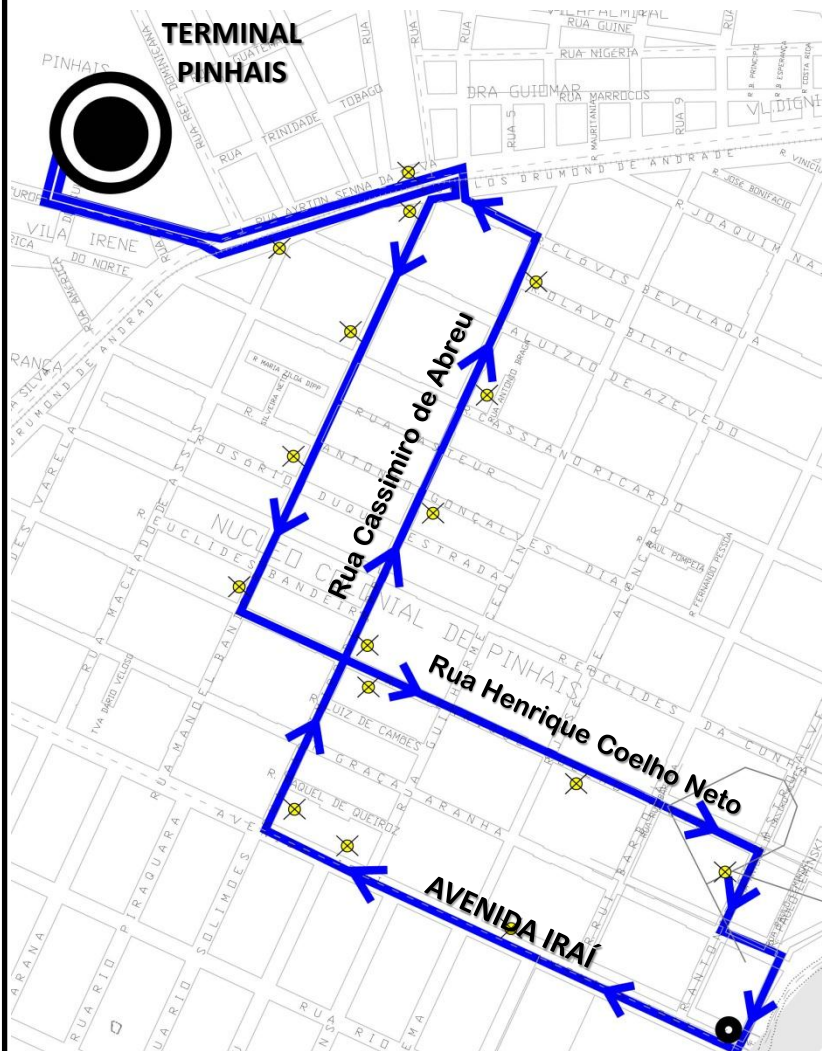

C31-AV.IRAÍ / T.PINHAIS

A partir do dia 13/02/17 a linha
C31-AV.IRAÍ/C.IMBUIA será alterada para
C31-AV.IRAÍ / TERMINAL PINHAIS, conforme o mapa:

SENTIDO T. PINHAIS:

Av. Iraí
Rua Cassimiro de Abreu
Rua Clóvis Beviláqua
Av. Ayrton Senna da Silva

SENTIDO BAIRRO:

Terminal Pinhais
Av. Ayrton Senna da Silva
Rua Manoel Bandeira
Rua Henrique Coelho Neto
Rua Antônio de Castro Alves
Rua Graça Aranha
Rua Carlos Pereira Canani.

**Por ser linha circular,
o embarque pode ser
realizado durante
todo o trajeto.**

DIAS ÚTEIS - A partir de 13/02/17

SAÍDA: AVENIDA IRAÍ

06:15 06:45 07:15 07:45 08:15 16:55 17:25 17:55 18:25 18:55

SAÍDA: TERMINAL PINHAIS

06:00 06:30 07:00 07:30 08:00 16:40 17:10 17:40 18:10 18:40 19:10

Todos os horários e mudanças de linhas referentes ao Transporte Coletivo
Metropolitano estão disponíveis através do site da COMEC, no link TRANSPORTE.