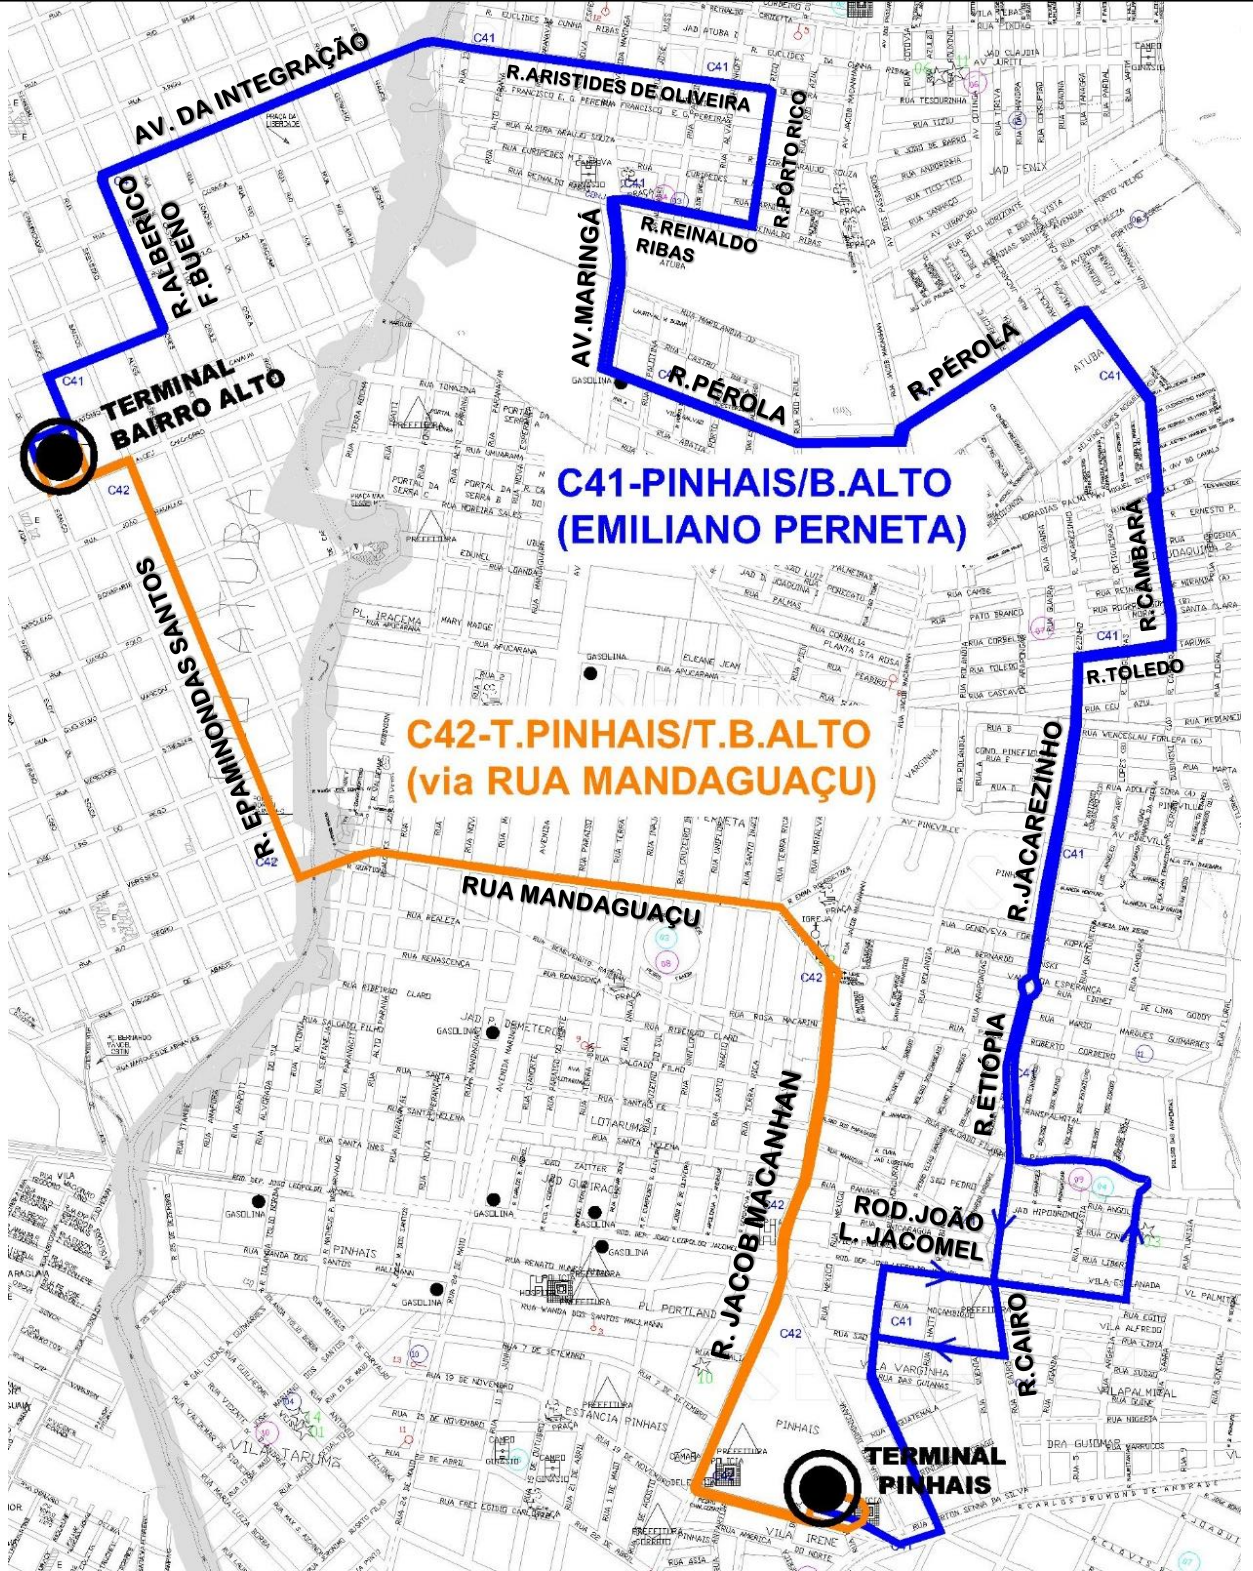

PINHAIS > BAIRRO ALTO

A partir de 05/12/19 a ligação de PINHAIS com o
TERMINAL BAIRRO ALTO será realizada através das linhas:

COORDENAÇÃO DA REGIÃO METROPOLITANA DE CURITIBA - COMEC
Palácio das Araucárias - Rua Jacy Loureiro s/n
Centro Cívico - 80530-140 - Curitiba - PR
Fone: (41) 3320-6900 - www.comec.pr.gov.br