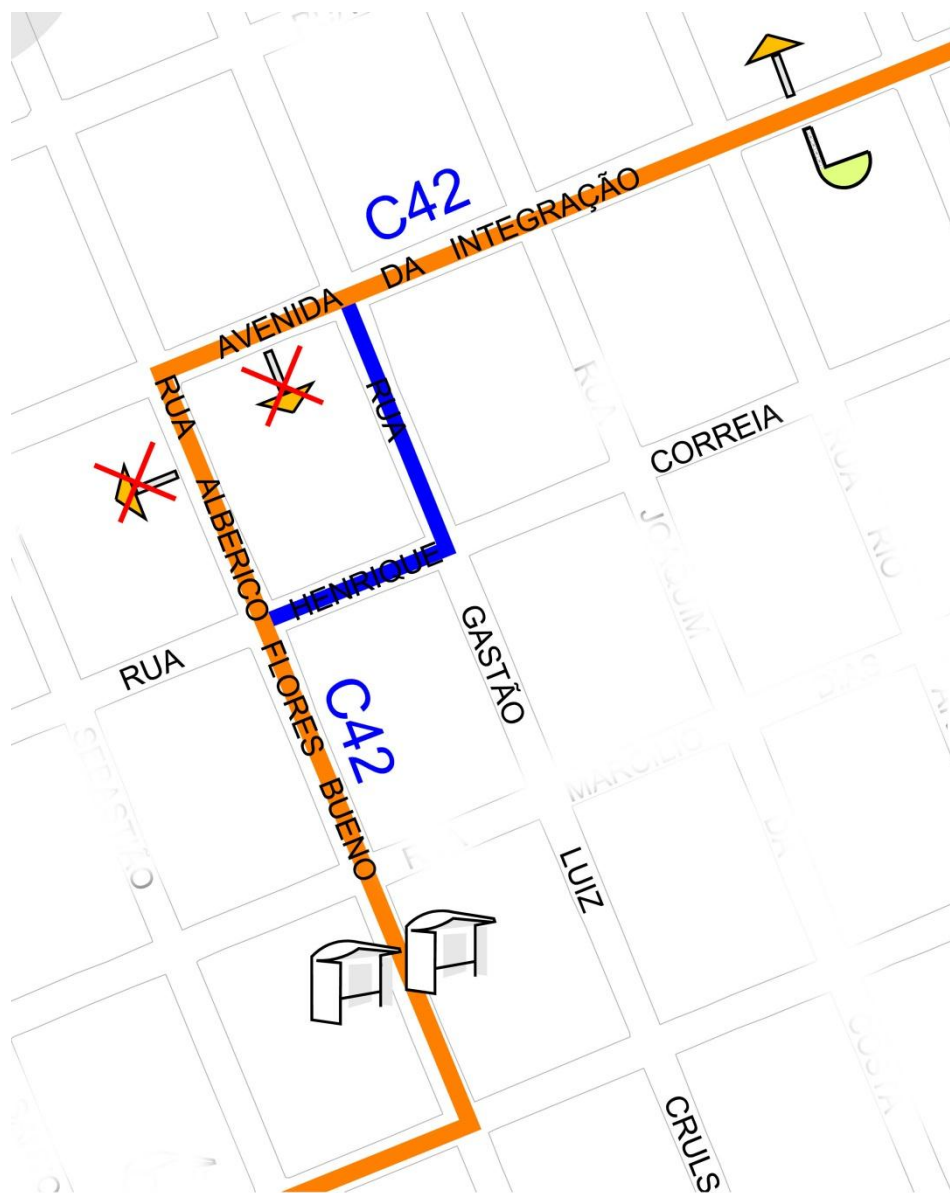

# C42-PINHAIS / B.ALTO

Devido à realização de obras no cruzamento da Av. da Integração com a Rua Alberico Flores Bueno, entre os dias **13 a 17 de março**, a linha

**C42 - PINHAIS / B.ALTO**

realizará desvio pelas ruas Henrique Correia e Gastão Luiz Cruls, conforme mapa abaixo.

**OS PONTOS SINALIZADOS COM "X" NÃO SERÃO ATENDIDOS NESTE PERÍODO.**

COORDENAÇÃO DA REGIÃO METROPOLITANA DE CURITIBA - COMEC

Rua Máximo João Kopp, 274 - Bloco 3 - Santa Cândida - 82630-900 - Curitiba (PR)