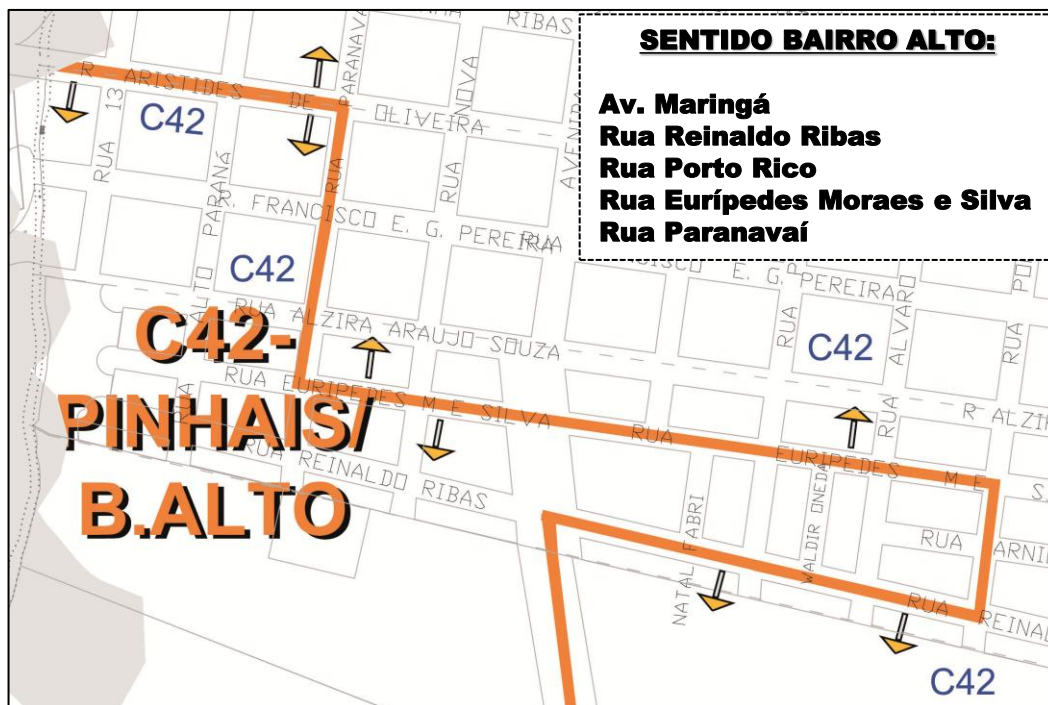

C42 - PINHAIS / B. ALTO

A partir de 21/03/16 a linha C42 - PINHAIS / B. ALTO terá seu itinerário alterado, passando a circular pelo Conjunto Águila, utilizando a Rua Eurípedes Moraes e Silva para realizar o cruzamento com a Av. Maringá, devido a existência do semáforo semáforo, conforme mapas abaixo:

Todos os horários e mudanças de linhas referente ao transporte coletivo metropolitano estão disponíveis através do site da COMEC, no link TRANSPORTE.

COORDENAÇÃO DA REGIÃO METROPOLITANA DE CURITIBA - COMEC
Rua Máximo João Kopp, 274 - Bloco 3 - Santa Cândida - 82630-900 - Curitiba (PR)
Fone: (41) 3351-6500 - www.comec.pr.gov.br