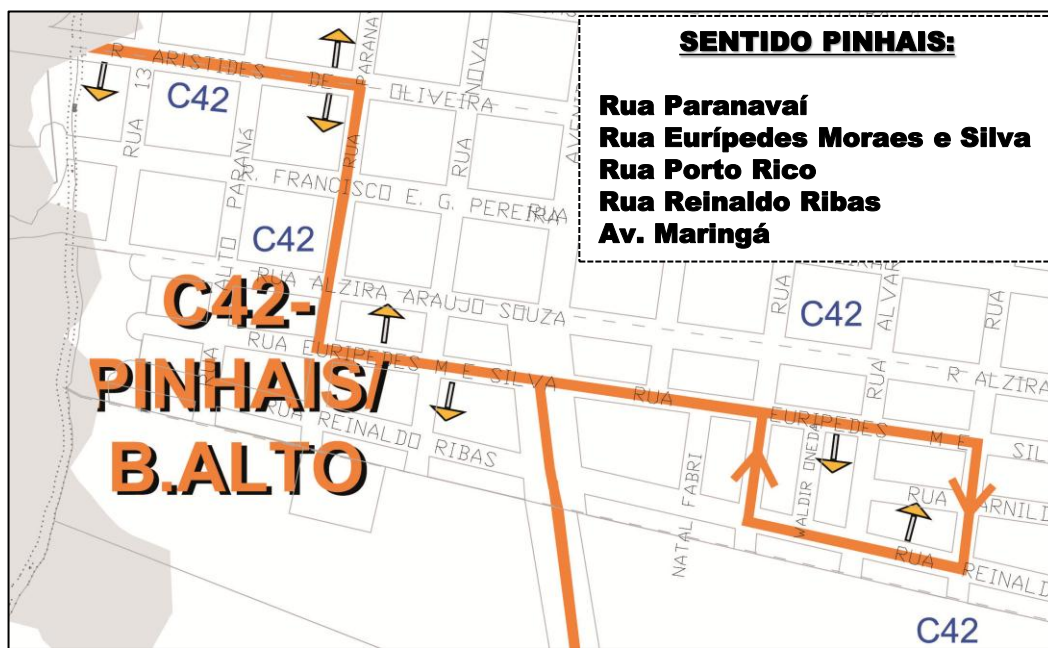

C42 - PINHAIS / B. ALTO

A partir de 21/03/16 a linha C42 - PINHAIS / B. ALTO terá seu itinerário alterado, passando a circular pelo Conjunto Águila, utilizando a Rua Eurípedes Moraes e Silva para realizar o cruzamento com a Av. Maringá, devido a existência do semáforo semáforo, conforme mapas abaixo:

Todos os horários e mudanças de linhas referente ao transporte coletivo metropolitano estão disponíveis através do site da COMEC, no link TRANSPORTE.

COORDENAÇÃO DA REGIÃO METROPOLITANA DE CURITIBA - COMEC
Rua Máximo João Kopp, 274 - Bloco 3 - Santa Cândida - 82630-900 - Curitiba (PR)
Fone: (41) 3351-6500 - www.comec.pr.gov.br