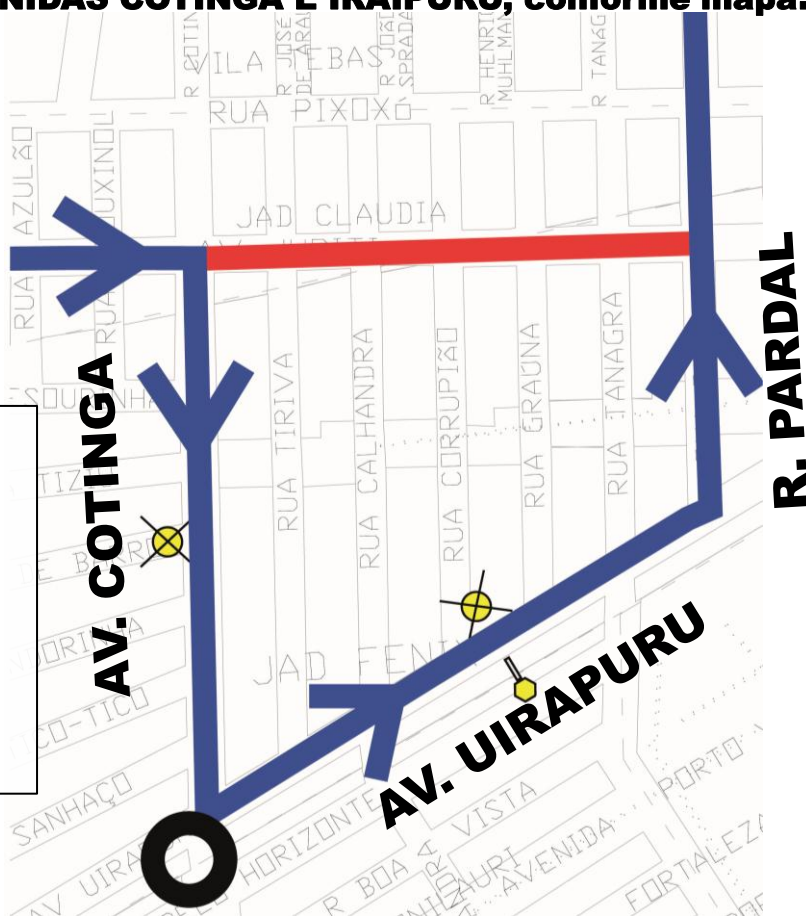

C72-CTBA / V. PALMITAL (VIA CONJ. ATUBA)

**ALTERAÇÃO DE ITINERÁRIO (TODOS OS DIAS)
ALTERAÇÃO DE HORÁRIOS (somente em DIAS ÚTEIS)**

**A partir do dia 01/08/16 a linha C72-CTBA / V. PALMITAL
(VIA CONJ. ATUBA) terá seu itinerário alterado, passando a circular
(TODOS OS DIAS) pelas AVENIDAS COTINGA E IRAIPURU, conforme mapa:**

 **Itinerário atual**

 **Novo itinerário
a partir de 01/08/16**

 **Ponto de referência
para horários**

Saída: PALMITAL

05:00	05:30	06:00	06:15	06:40	07:10	07:40	07:55	08:20	08:50
09:20	10:00	10:30	11:00	11:40	12:10	12:40	13:20	13:50	14:20
15:00	15:30	16:00	16:40	17:10	17:40	18:20	18:50	19:20	19:55
20:55	21:25	22:25	22:55						

Saída: GUADALUPE

05:50	06:20	06:50	07:05	07:30	08:00	08:30	09:10	09:40	10:10
10:50	11:20	11:50	12:30	13:00	13:30	14:10	14:40	15:10	15:50
16:20	16:50	17:30	18:00	18:30	19:10	19:40	20:10	20:40	21:40
22:10	23:10	23:40							

COORDENAÇÃO DA REGIÃO METROPOLITANA DE CURITIBA - COMEC

Rua Máximo João Kopp, 274 - Bloco 3 - Santa Cândida - 82630-900 - Curitiba (PR)

Fone: (41) 3351-6500 - www.comec.pr.gov.br