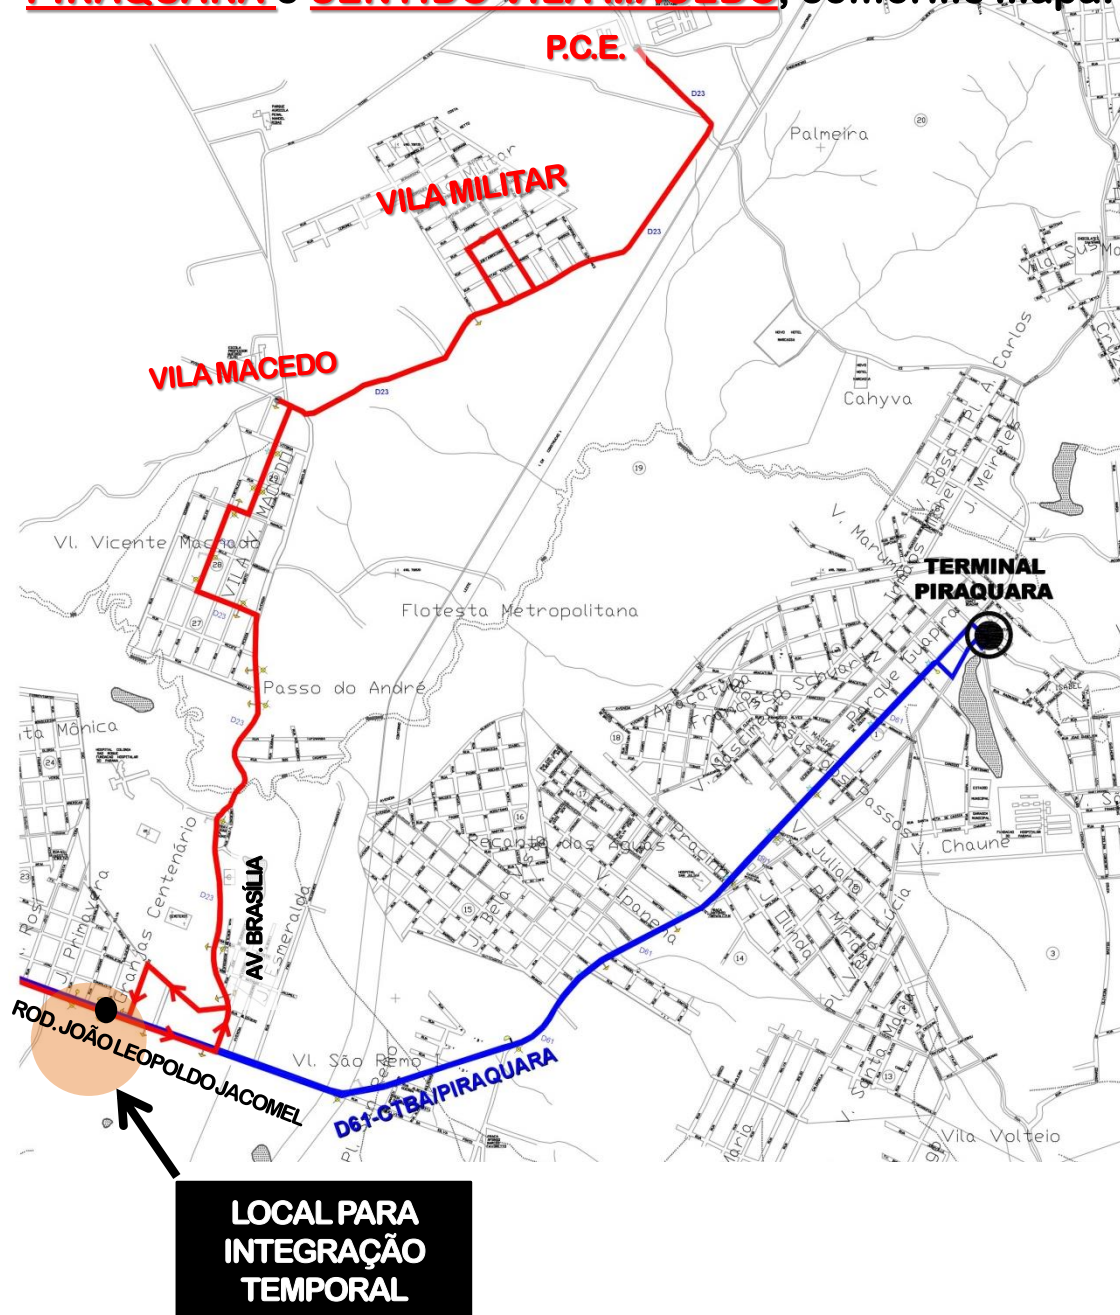

VILA MACEDO > PIRAQUARA

Integração Temporal

A partir de **09/09/19** poderá ser feita integração temporal entre as linhas **D23-VILA MACEDO** e **D61-CTBA/PIRAQUARA**
O local de transferência será na **ROD. JOÃO LEOPOLDO JACOMEL Nº 3733**, ponto próximo à **RUA SALGUEIRO**, **SENTIDO CENTRO DE PIRAQUARA** e **SENTIDO VILA MACEDO**, conforme mapa:

COORDENAÇÃO DA REGIÃO METROPOLITANA DE CURITIBA - COMEC
Palácio das Araucárias - Rua Jacy Loureiro s/n
Centro Cívico - 80530-140 - Curitiba - PR
Fone: (41) 3320-6900 - www.comec.pr.gov.br