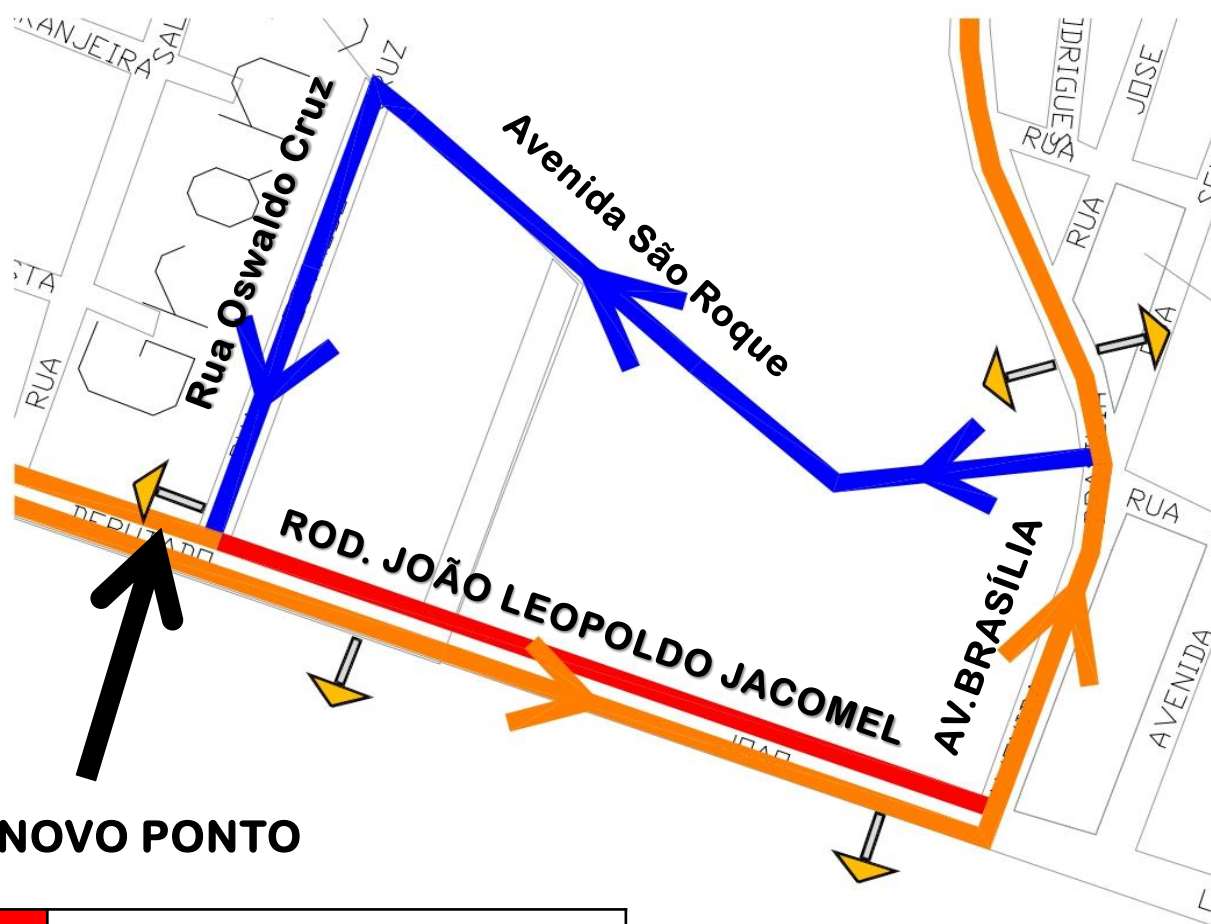

# D23-VILA MACEDO

## Alteração de Itinerário

Informamos que em razão da alteração do sentido de fluxo da Avenida Brasília, esquina com a Rod. Deputado João Leopoldo Jacomel, houve necessidade de alteração no itinerário da linha, **SENTIDO TERMINAL DE PINHAIS**, não mais seguindo pela Rod. João Leopoldo Jacomel, conforme mapa:

**NOVO PONTO**

	ITINERÁRIO ANTERIOR
	ITINERÁRIO A PARTIR DE 30/04/19

Todos os horários e mudanças de linhas referentes ao Transporte Coletivo Metropolitano estão disponíveis através do site da COMEC, no link TRANSPORTE.