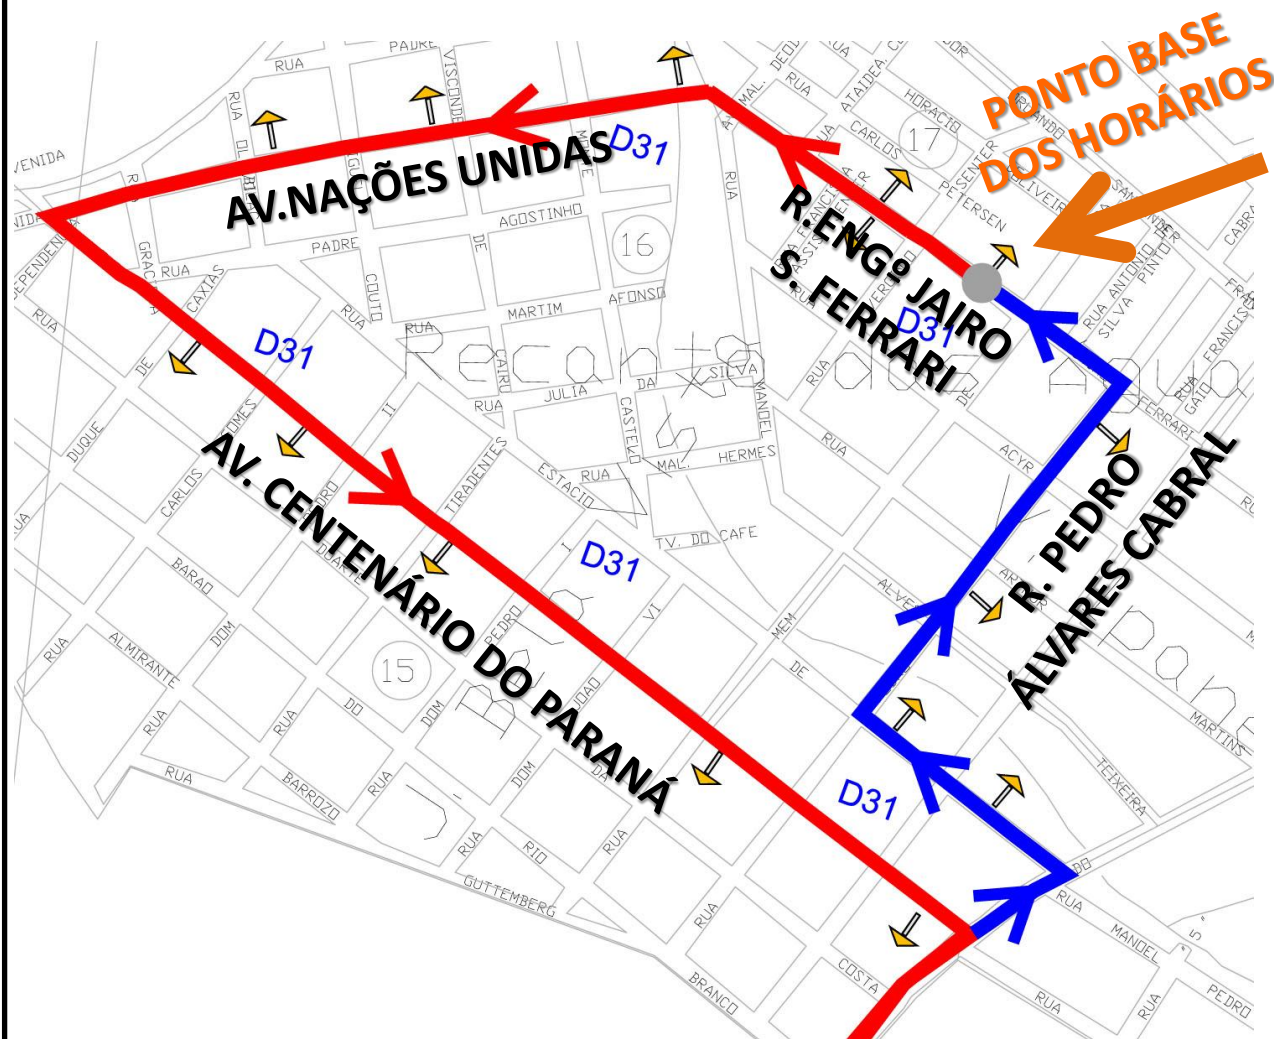

D31-JD.BELA VISTA

A partir do de 27/08/18 a linha D31-JD.BELA VISTA passará a operar com itinerário circular no bairro, conforme mapa:

O ATUAL PONTO FINAL CONTINUARÁ SENDO UTILIZADO COMO BALIZAMENTO PARA HORÁRIOS

Todos os horários e mudanças de linhas referentes ao Transporte Coletivo Metropolitano estão disponíveis através do site da COMEC, no link TRANSPORTE.

COORDENAÇÃO DA REGIÃO METROPOLITANA DE CURITIBA - COMEC
Rua Máximo João Kopp, 274 - Bloco 3 - Santa Cândida - 82630-900 - Curitiba (PR)
Fone: (41) 3351-6500 - www.comec.pr.gov.br