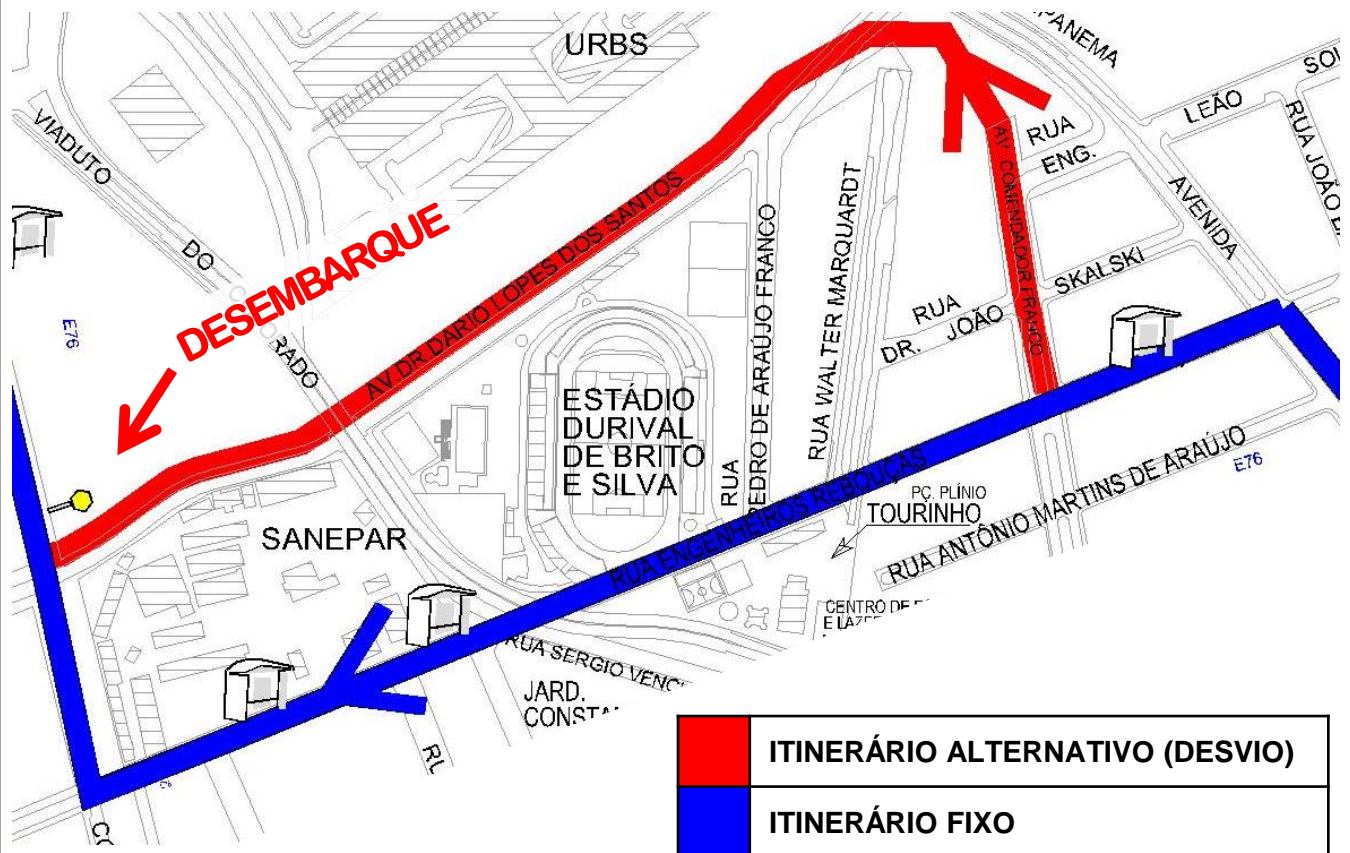

DESVIO NO HORÁRIO DE PICO

INFORMAMOS QUE AS LINHAS:

**E03-CTBA/AFONSO PENA; E71-CTBA/JD. IPÊ;
E72-CTBA/JD. IZAURA; E73-CTBA/JD. CRUZEIRO;
E75-CTBA/JD. CRISTAL; E76-CTBA/POSTO PARIS;
E77-CTBA/GUATUPÊ; E78-CTBA/ROSEIRA**

REALIZARÃO ITINERÁRIO ALTERNATIVO DEVIDO AO TRÂNSITO LENTO NA RUA ENGENHEIROS REBOUÇAS NO PERÍODO DA MANHÃ. O DESVIO SERÁ REALIZADO ENTRE 07h00 E 10h00 CONFORME MAPA ABAIXO:

Todos os horários e mudanças de linhas referentes ao Transporte Coletivo Metropolitano estão disponíveis através do site da COMEC, no link TRANSPORTE.

COORDENAÇÃO DA REGIÃO METROPOLITANA DE CURITIBA - COMEC
Rua Pedro Ivo, 386 - Centro - CEP 80010-020 - Curitiba - Paraná
Fone: (41) 3320-6900 - www.comec.pr.gov.br