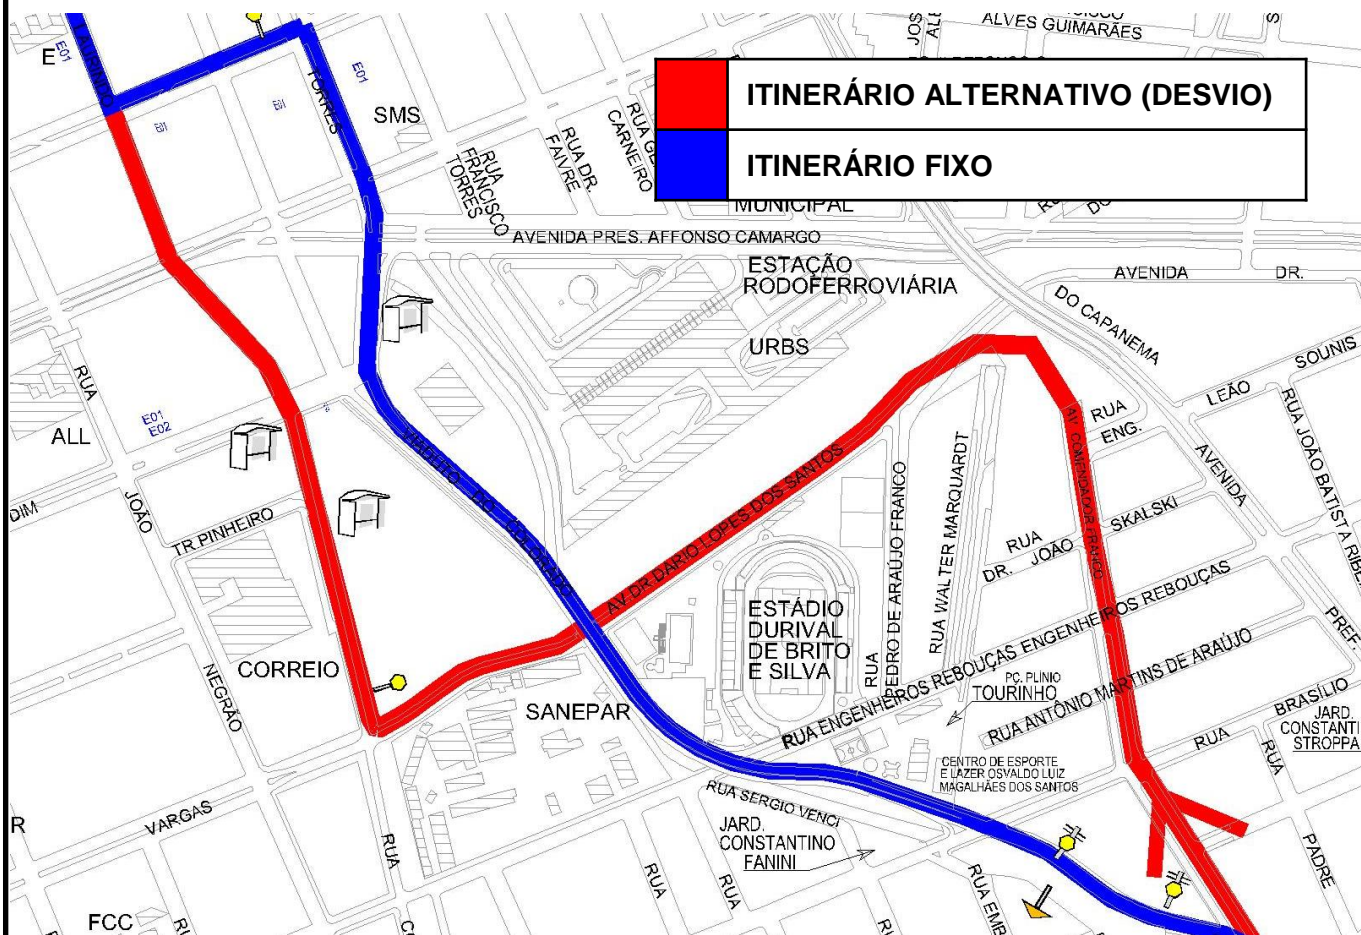

DESVIO NO HORÁRIO DE PICO

INFORMAMOS QUE AS LINHAS:

**E01-CTBA/URANO; E05-CTBA/SÃO JOSÉ;
E67-CTBA/BRAGA (via OURO FINO);
E68-CTBA/QUISSISSANA**

REALIZARÃO ITINERÁRIO ALTERNATIVO DEVIDO AO TRÂNSITO LENTO NO VIADUTO DO COLORADO NO PERÍODO DA MANHÃ. O DESVIO SERÁ REALIZADO ENTRE 07h00 E 10h00 CONFORME MAPA ABAIXO:

Todos os horários e mudanças de linhas referentes ao Transporte Coletivo Metropolitano estão disponíveis através do site da COMEC, no link TRANSPORTE.

COORDENAÇÃO DA REGIÃO METROPOLITANA DE CURITIBA - COMEC
Rua Pedro Ivo, 386 - Centro - CEP 80010-020 - Curitiba - Paraná
Fone: (41) 3320-6900 - www.comec.pr.gov.br