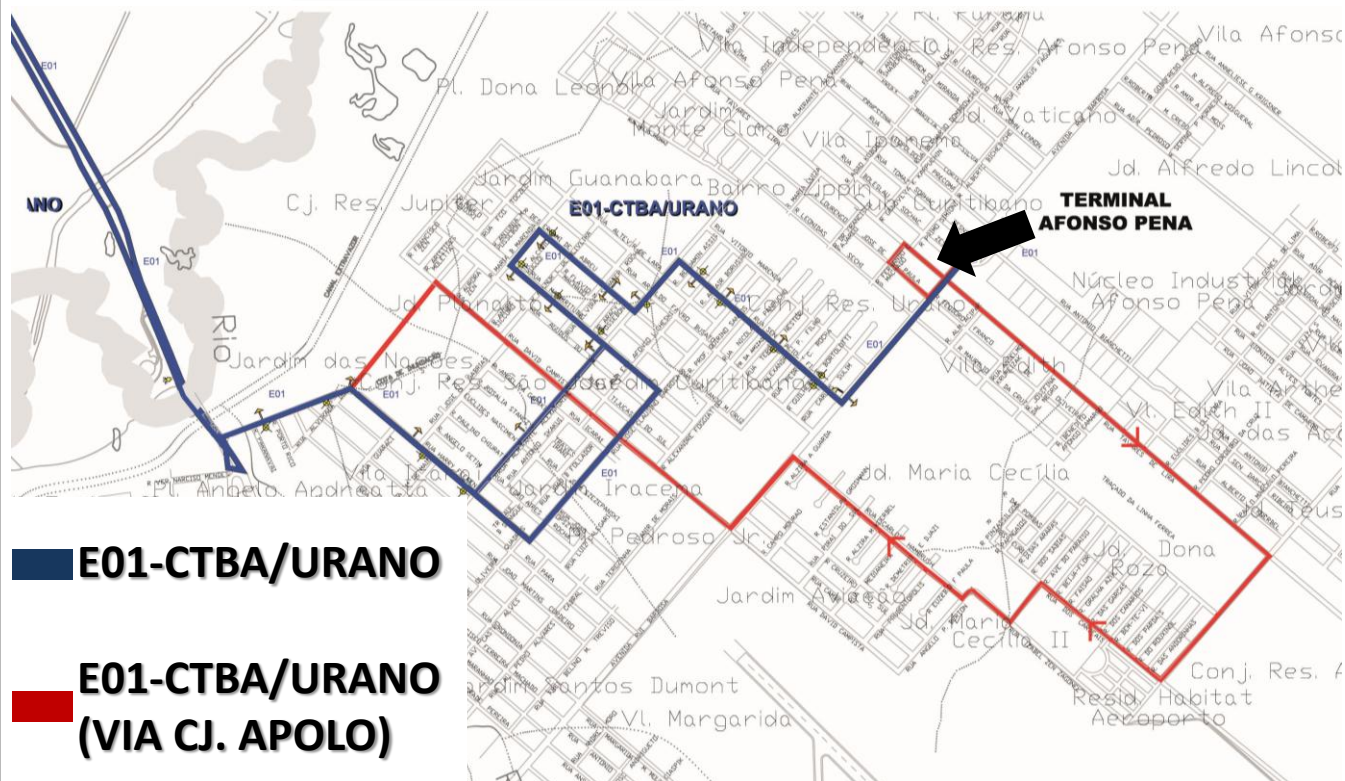

# E01-CTBA/URANO (APOLO)

A PARTIR DE 11/02/2016 A LINHA **E01 - CTBA / URANO** ATENDERÁ, EM HORÁRIOS ESPECÍFICOS, EM DIAS ÚTEIS E SÁBADOS, O **CONJUNTO APOLO**, CONFORME MAPA ABAIXO:

## **DIAS ÚTEIS** (válido a partir de 11/02/2016)

**Saída: TERMINAL AFONSO PENA**

05:30 05:55 06:40 07:24 07:55 08:24 09:50 11:01 12:13 13:25 14:37 15:48 17:28 17:55  
19:24 23:40

**Saída: GUADALUPE**

06:45 07:12 07:42 09:00 10:14 11:26 12:38 13:50 15:05 16:40 17:02 17:48 18:27 19:10  
22:55

## **SÁBADOS** (válido a partir de 13/02/2016)

**Saída: TERMINAL AFONSO PENA**

05:55 07:05 08:12 09:20 10:29 11:37 12:55 13:55

**Saída: GUADALUPE**

06:18 07:31 08:38 09:46 10:52 12:04 13:12

**COORDENAÇÃO DA REGIÃO METROPOLITANA DE CURITIBA – COMEC**