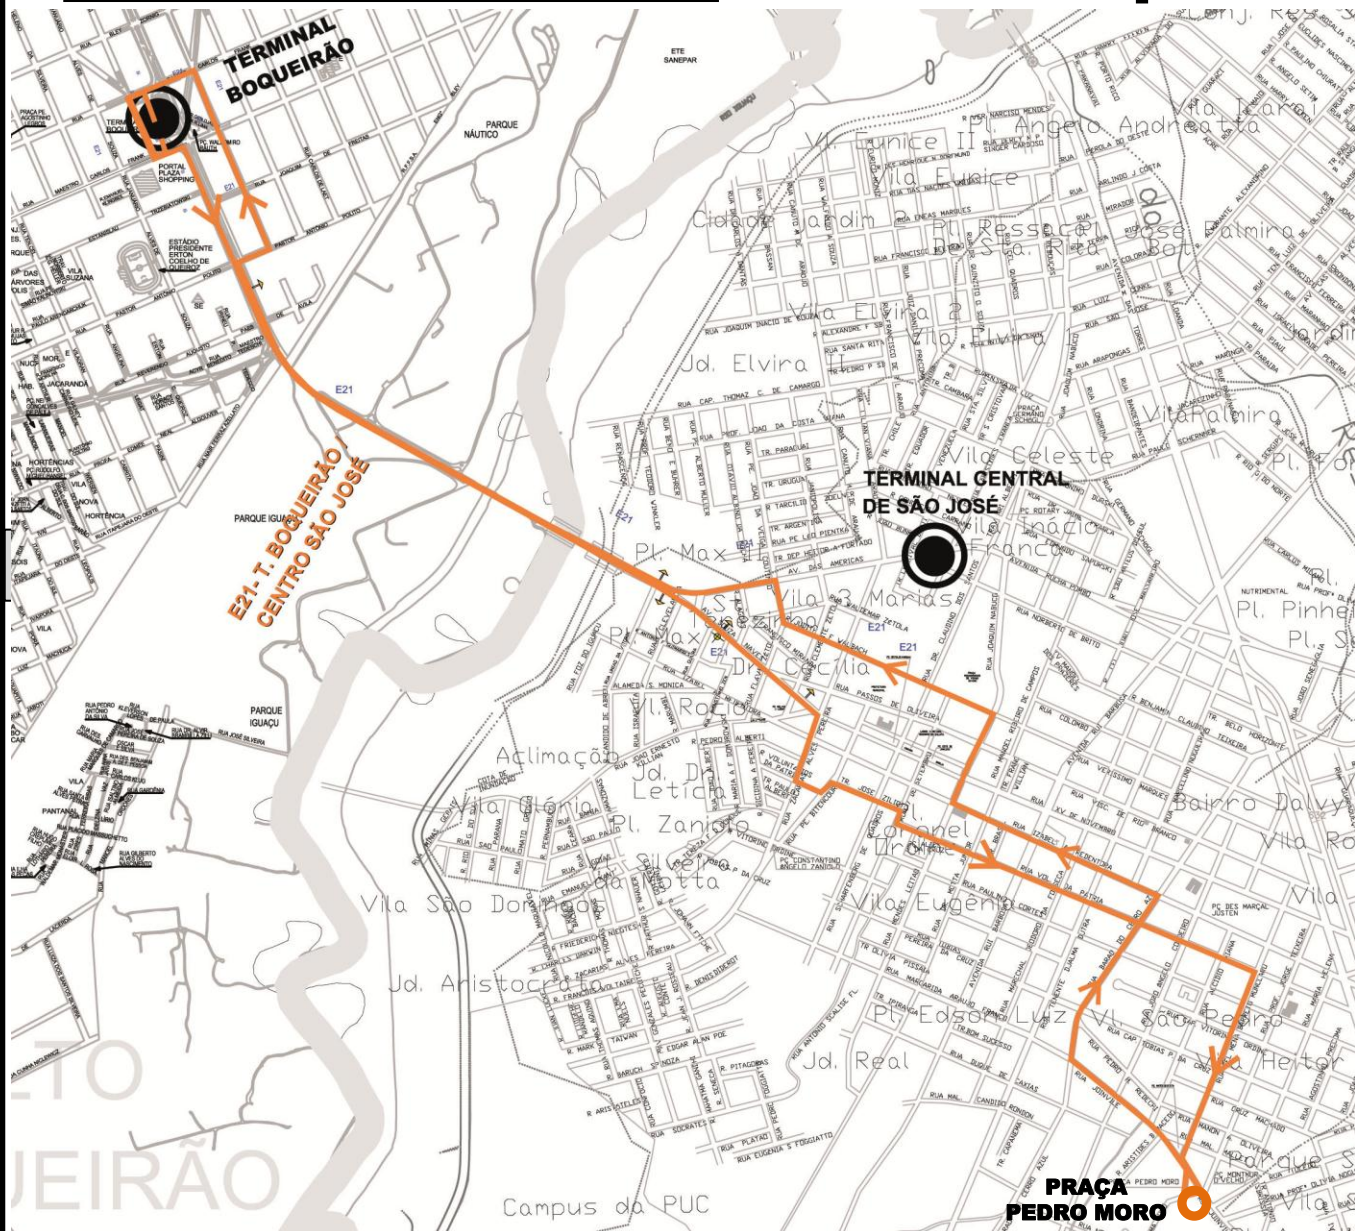

# E21 - T. BOQ. / CENTRO SÃO JOSÉ

**A partir de 02/04/16 a linha E21 - T. BOQUEIRÃO / CENTRO SÃO JOSÉ terá o ponto final alterado para a Praça Pedro Moro, conforme mapa abaixo. As linhas E62 - PEDRO MORO / V. HAUER e E63 - PRADO VELHO / PEDRO MORO deixarão de operar.**

**Todos os horários e mudanças de linhas referente ao transporte coletivo metropolitano estão disponíveis através do site da COMEC, no link TRANSPORTE.**

**COORDENAÇÃO DA REGIÃO METROPOLITANA DE CURITIBA - COMEC**  
Rua Máximo João Kopp, 274 - Bloco 3 - Santa Cândida - 82630-900 - Curitiba (PR)  
Fone: (41) 3351-6500 - [www.comec.pr.gov.br](http://www.comec.pr.gov.br)