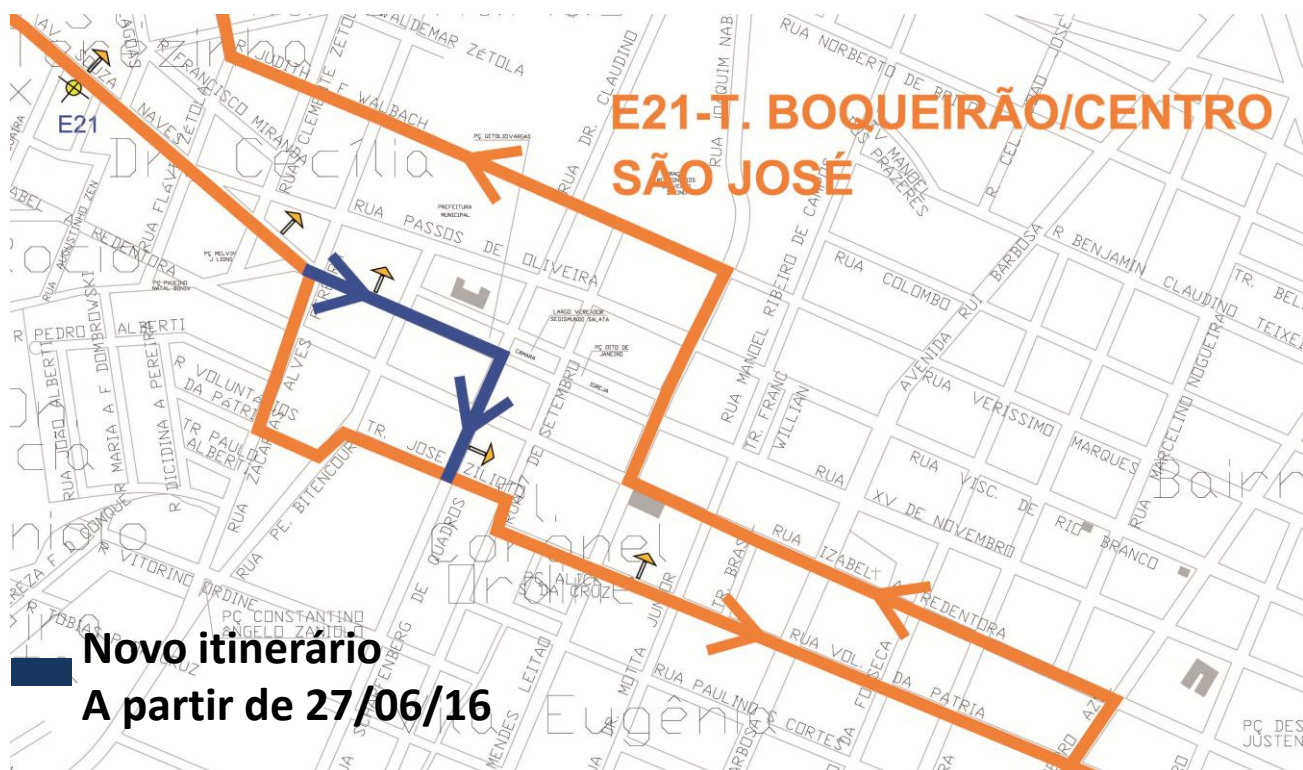

E21-T.BOQ./CENTRO SÃO JOSÉ

A partir de 27/06/16 a linha E21 - T. BOQUEIRÃO / CENTRO SÃO JOSÉ terá seu itinerário alterado no Centro de São José, sentido Praça Pedro Moro, passando a seguir pela Rua XV de Novembro onde fará o desembarque no primeiro ponto, seguindo até a Rua Scharfenberg de Quadros onde realizará a conversão à direita e depois à esquerda na Rua Voluntários da Pátria, seguindo pelo seu trajeto atual.

Todos os horários e mudanças de linhas referente ao transporte coletivo metropolitano estão disponíveis através do site da COMEC, no link TRANSPORTE.

COORDENAÇÃO DA REGIÃO METROPOLITANA DE CURITIBA - COMEC
Rua Máximo João Kopp, 274 - Bloco 3 - Santa Cândida - 82630-900 - Curitiba (PR)
Fone: (41) 3351-6500 - www.comec.pr.gov.br