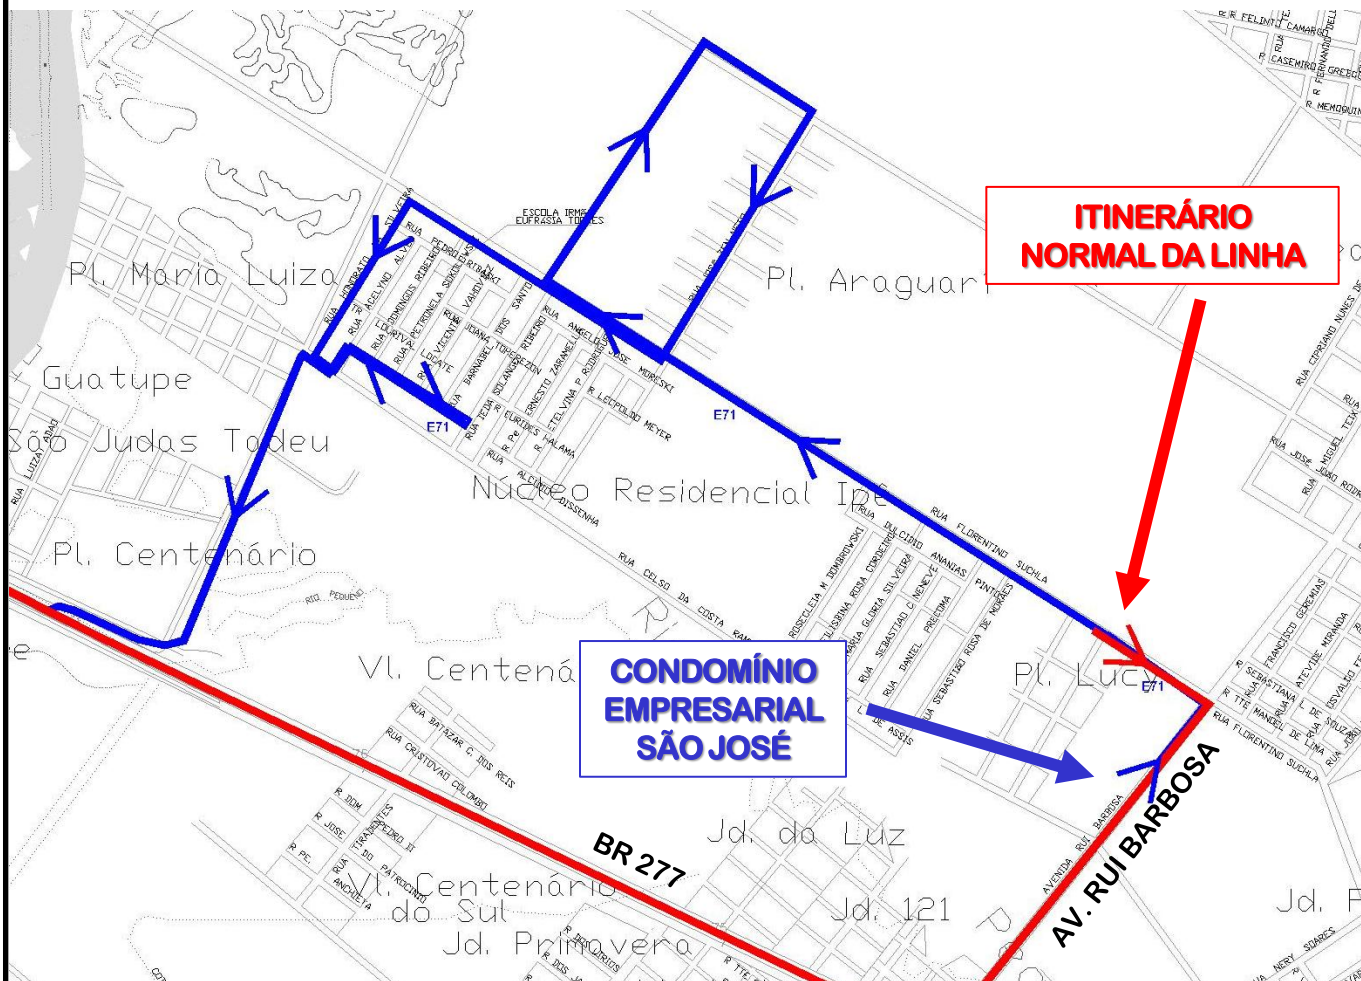

E71-CTBA/JD.IPÊ

Em caráter experimental, visando à agilidade no atendimento, a partir do dia **01/04/19**, **NOS HORÁRIOS ABAIXO**, a linha **E71-CTBA/JD.IPÊ** irá operar com **ITINERÁRIO CIRCULAR**, como já é realizado aos sábados e domingos:

**HORÁRIOS COM SAÍDA DO JD. IPÊ
(CONDOMÍNIO EMPRESARIAL SÃO JOSÉ)
QUE IRÃO OPERAR COM ITINERÁRIO CIRCULAR**

05:15 05:55 06:25 06:35

OS DEMAIS HORÁRIOS CONTINUARÃO NO ITINERÁRIO NORMAL

COORDENAÇÃO DA REGIÃO METROPOLITANA DE CURITIBA - COMEC
Rua Pedro Ivo, 386 - Centro - CEP 80010-020 - Curitiba - Paraná
41 3320-6900 - www.comec.pr.gov.br