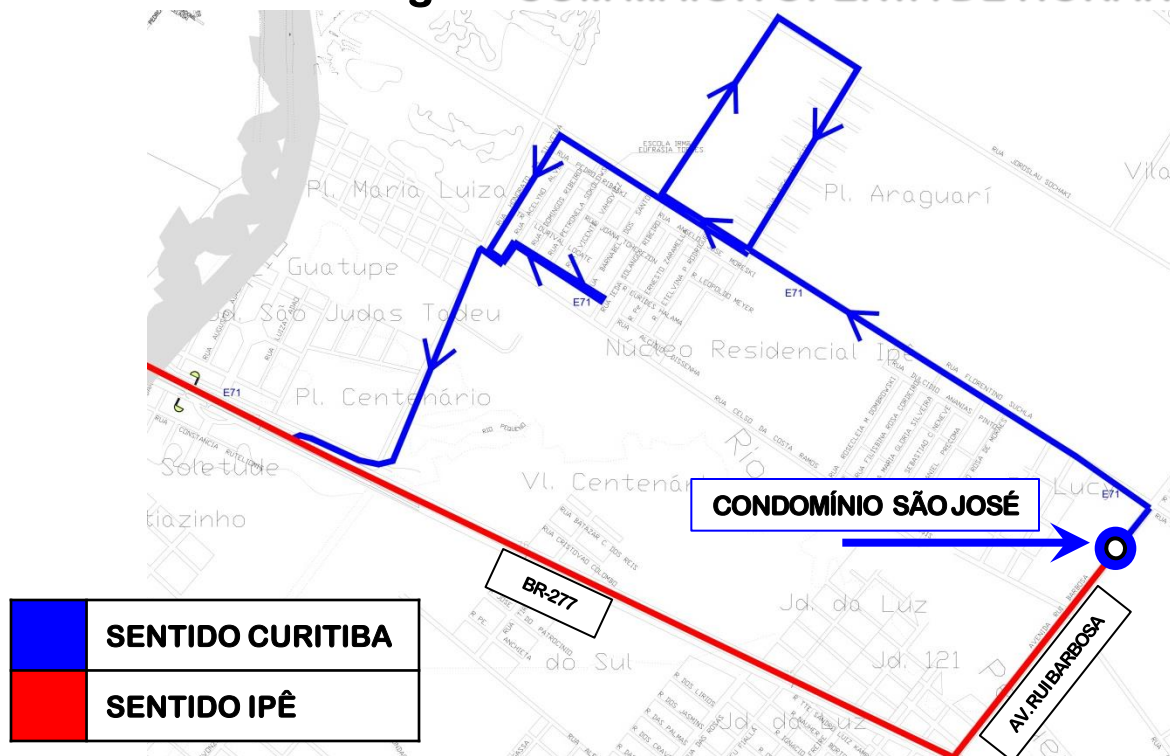

# E71-CTBA/JD. IPÊ

## AJUSTE DE ITINERÁRIO E HORÁRIOS

A partir do dia **19/08/19** a linha **E71-CTBA/JD.IPÊ** irá operar nos dias úteis em **ITINERÁRIO CIRCULAR**, como já é realizado aos sábados e domingos - **COM MAIOR OFERTA DE HORÁRIOS**

#### SAÍDA: JD. IPÊ (CONDOMÍNIO SÃO JOSÉ)

05:10	05:30	05:55	06:10	06:18	06:26	06:34	06:42	06:55	07:20	07:40	08:00
08:30	09:15	10:00	10:45	11:35	12:10	12:45	13:30	14:15	15:00	15:25	15:50
16:15	16:55	17:15	17:55	18:15	18:50	19:05	19:50	20:55	21:45	22:10	22:30

#### SAÍDA: TERMINAL GUADALUPE

05:55	06:12	06:50	07:10	07:30	08:00	08:45	09:30	10:15	11:05	11:40	12:15
13:00	13:45	14:30	14:55	15:20	15:45	16:05	16:25	16:45	17:05	17:25	17:45
18:00	18:20	18:35	18:55	19:20	19:50	20:25	21:15	22:00	22:35	23:05	23:55