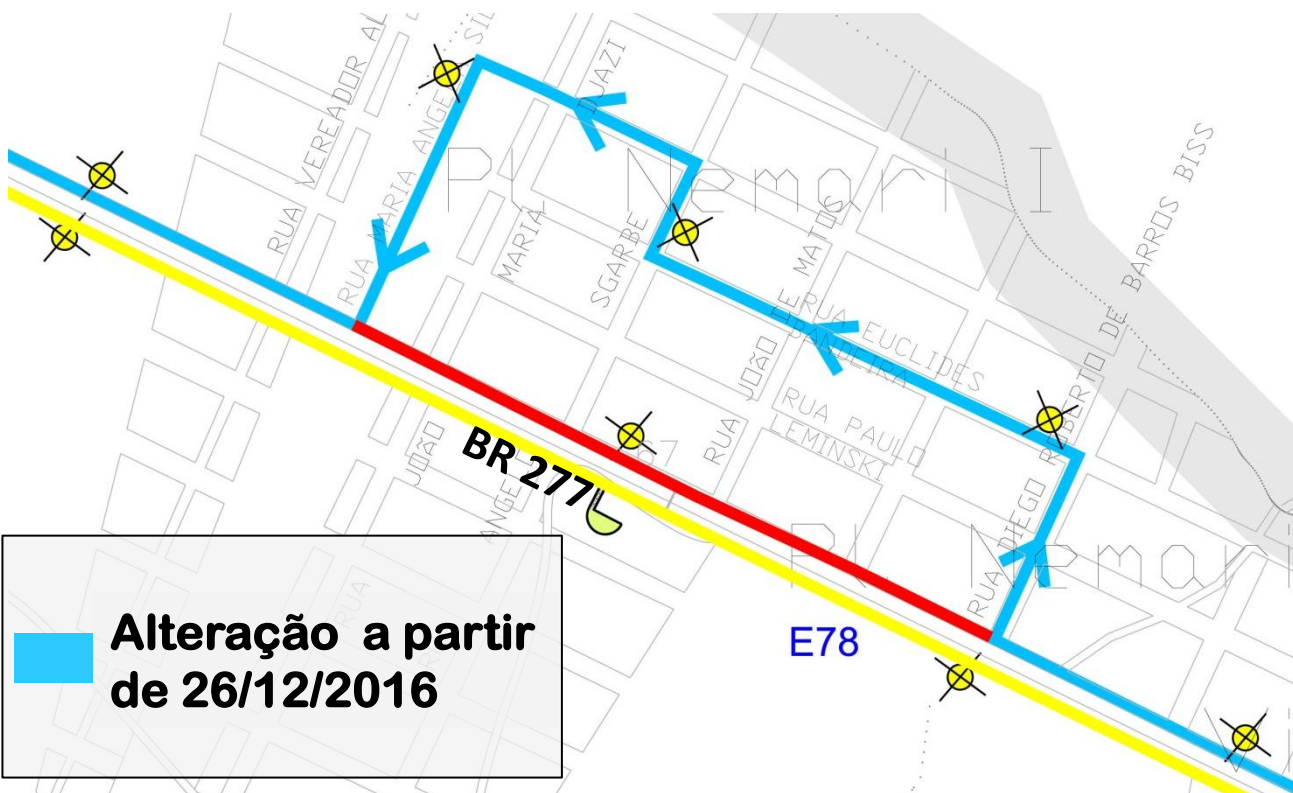

# E78-CTBA/ROSEIRA

## Ajuste de horários e itinerário

**DIAS ÚTEIS - A partir de 26/12/16**

### SAÍDA: ROSEIRA

05:10 06:15 07:05 08:00 12:20 12:50 14:15 16:30 19:00  
22:10

### SAÍDA: TERMINAL GUADALUPE

06:05 07:15 11:30 12:00 13:25 15:40 16:10 18:10 19:20  
21:20 00:00

**A Linha E78-CTBA/ROSEIRA, no sentido GUADALUPE, passará a atender o Jardim Nemari, seguindo pelas ruas Diego Roberto de Barros Biss, Euclides Bandeira, Angelo Sgarbe, João Evangelista Braga e Maria Angela Silva Mendes.**