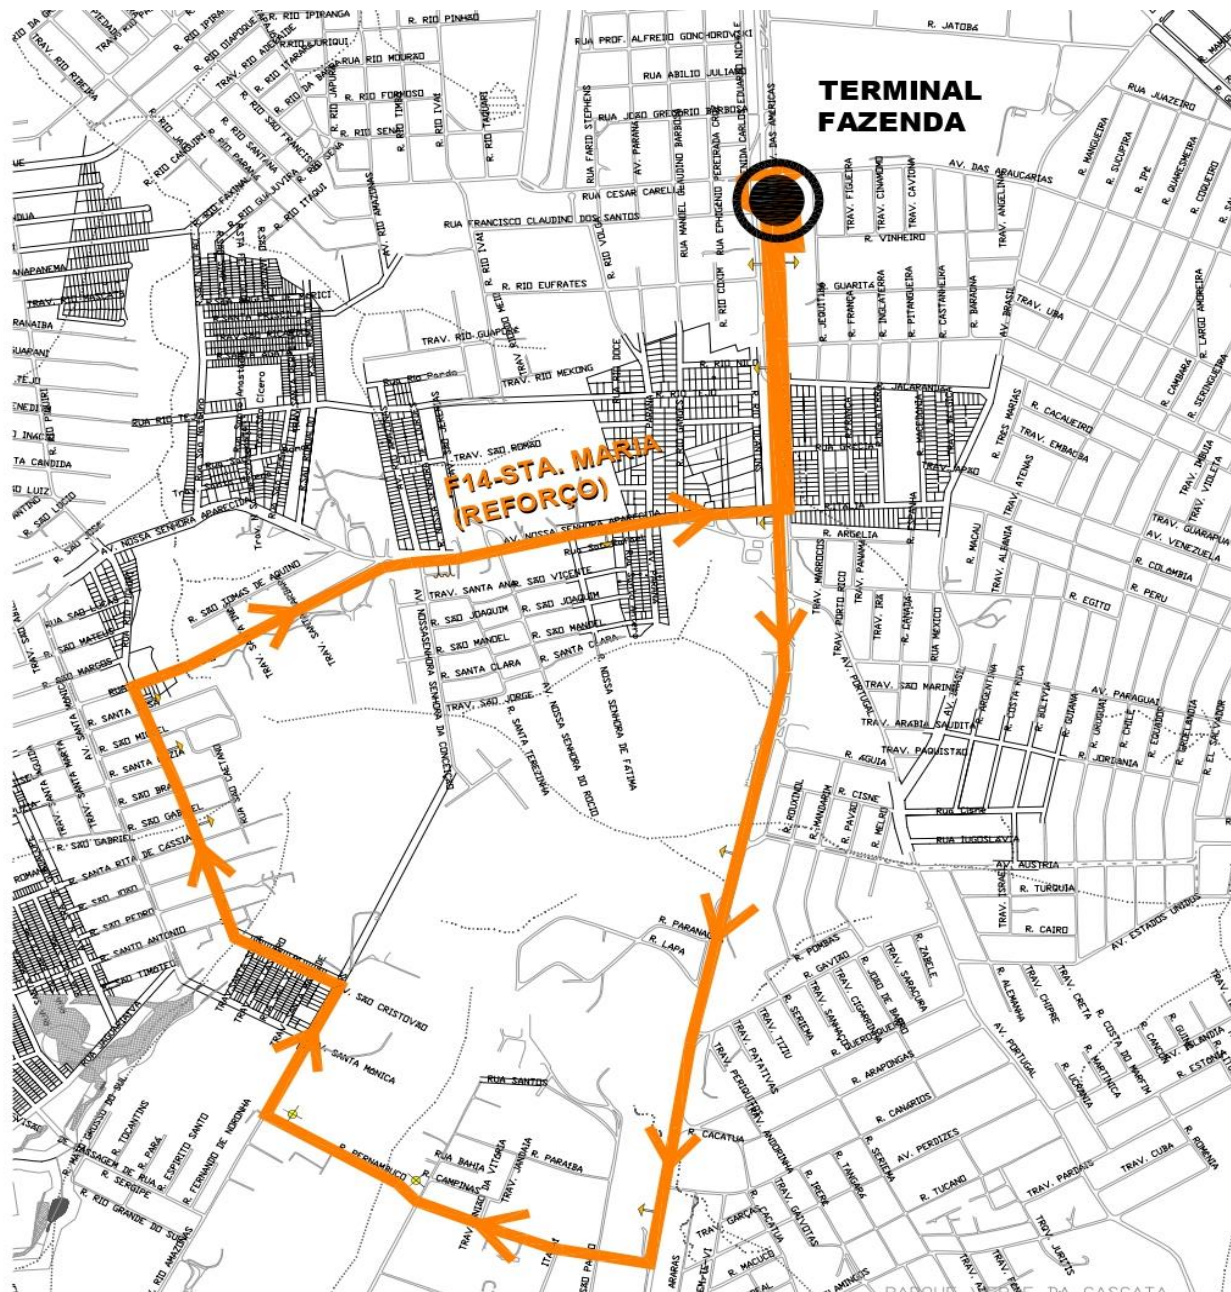

F14-STA. MARIA (REFORÇO)

Novo atendimento a partir de 13/05/19

DIAS ÚTEIS - A partir de 13/05/19

SAÍDA: SANTA MARIA

04:50 05:10 05:30 05:50 06:10

COORDENAÇÃO DA REGIÃO METROPOLITANA DE CURITIBA - COMEC
Palácio das Araucárias - Rua Jacy Loureiro s/n
Centro Cívico - 80530-140 - Curitiba - PR
Fone: (41) 3320-6900 - www.comec.pr.gov.br