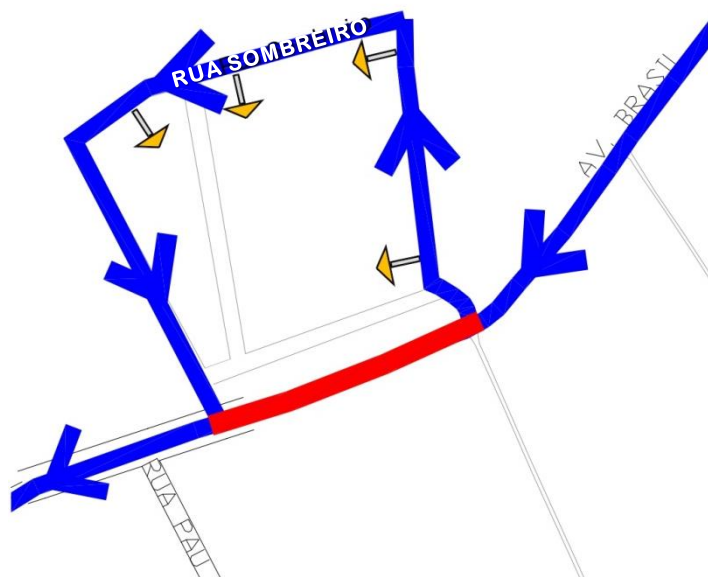

# F18-PQ. INDUSTRIAL

Informamos que a partir de 10/06/19 a linha F18- PARQUE INDUSTRIAL realizará atendimento ao LOTEAMENTO BRASIL, sentido Terminal Fazenda, conforme mapa:

**ITINERÁRIO A PARTIR DE 10/06/19**

**ITINERÁRIO ATÉ 09/06/19**

### SAÍDA: PARQUE INDUSTRIAL

05:20 06:00 06:30 06:40 07:00 07:15 07:40 07:50 08:12 08:30 09:30 10:20  
11:10 12:00 12:50 13:40 14:30 15:20 16:10 17:00 17:15 17:35 17:50 18:10  
19:00 19:50 21:30 22:25 23:05

### SAÍDA: PARQUE INDUSTRIAL

05:25 06:00 06:35 07:10 07:50 08:50 09:50 10:50 11:50 12:50 13:50 14:50  
15:50 16:50 17:50 18:50 19:50 20:50 21:50 22:50 23:50