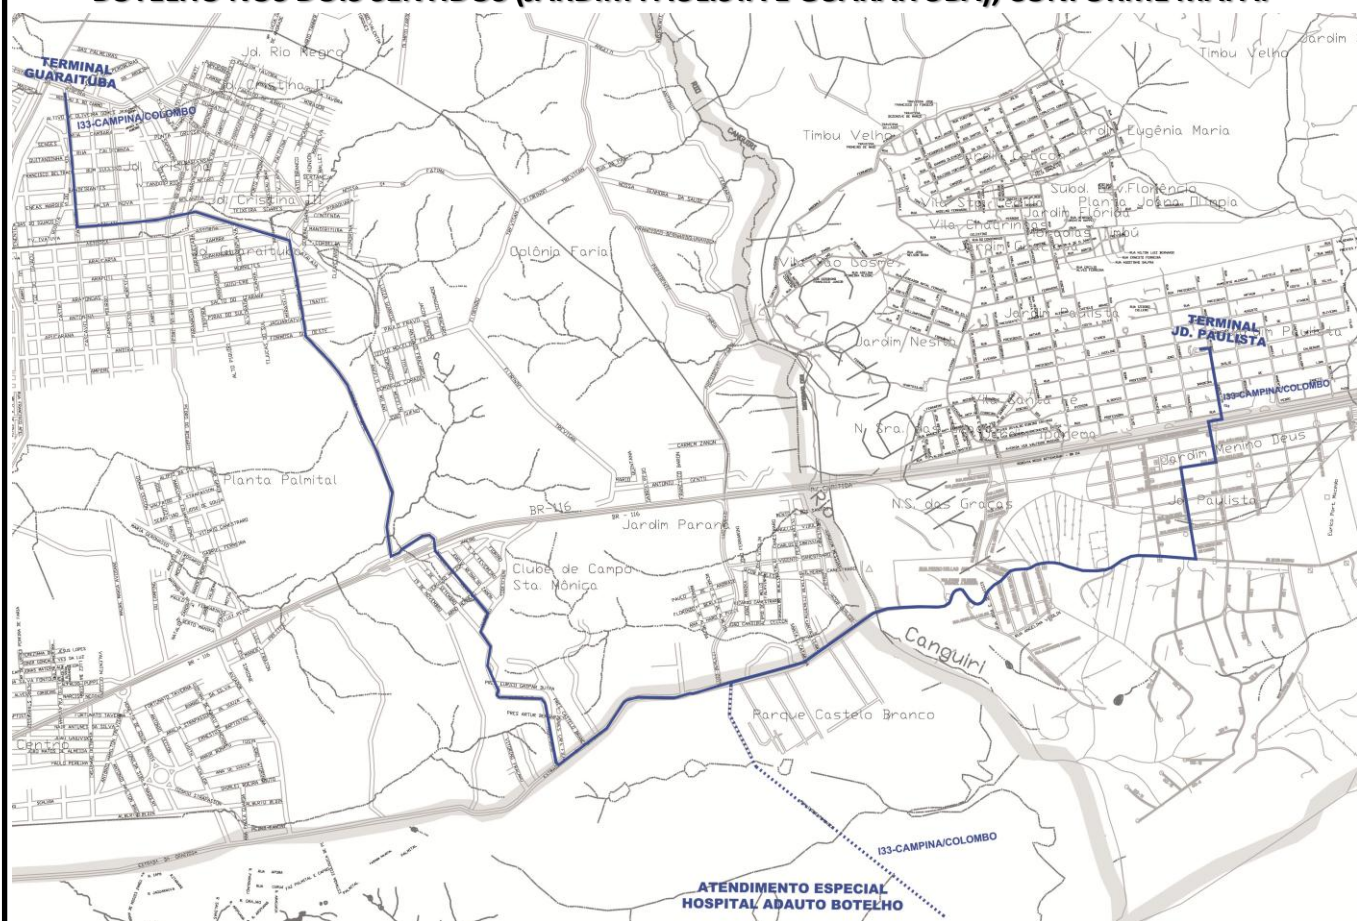

133 - CAMPINA / COLOMBO

A PARTIR DO DIA **15/02/16**, A LINHA 133-CAMPINA/COLOMBO, ATENDERÁ O HOSPITAL ADAUTO BOTELHO NOS DOIS SENTIDOS (JARDIM PAULISTA E GUARAITUBA), CONFORME MAPA:

DIAS ÚTEIS (válido a partir de 15/02/2016)

Saída: TERMINAL JD. PAULISTA
(Sentido Adauto Botelho e Term. Guaraituba)
05:00 07:00 09:00 11:30 13:30 15:30 17:30

Saída: HOSP. ADALTO BOTELHO
(Sentido Terminal Guaraituba)
05:30 07:30 09:30 12:00 14:00 16:00 18:00

Saída: HOSP. ADALTO BOTELHO
(Sentido Terminal Jd. Paulista)
06:30 08:30 10:30 13:00 15:00 17:00 19:00

Saída: TERMINAL GUARAITUBA
(Sentido Adauto Botelho e Term. Jd. Paulista)
06:00 08:00 10:00 12:30 14:30 16:30 18:30

Saída: TERMINAL GUARAITUBA
06:40 08:00 09:20 **10:40** 12:00 13:20 15:00
16:40 18:00

OS HORÁRIOS SUBLINHADOS VÃO ATÉ O HOSPITAL ADAUTO BOTELHO

COORDENAÇÃO DA REGIÃO METROPOLITANA DE CURITIBA – COMEC
Rua Máximo João Kopp, 274 - Bloco 3 - Santa Cândida - 82.630-900 - Curitiba (PR)
Fone: (41) 3351-6500 - www.comec.pr.gov.br