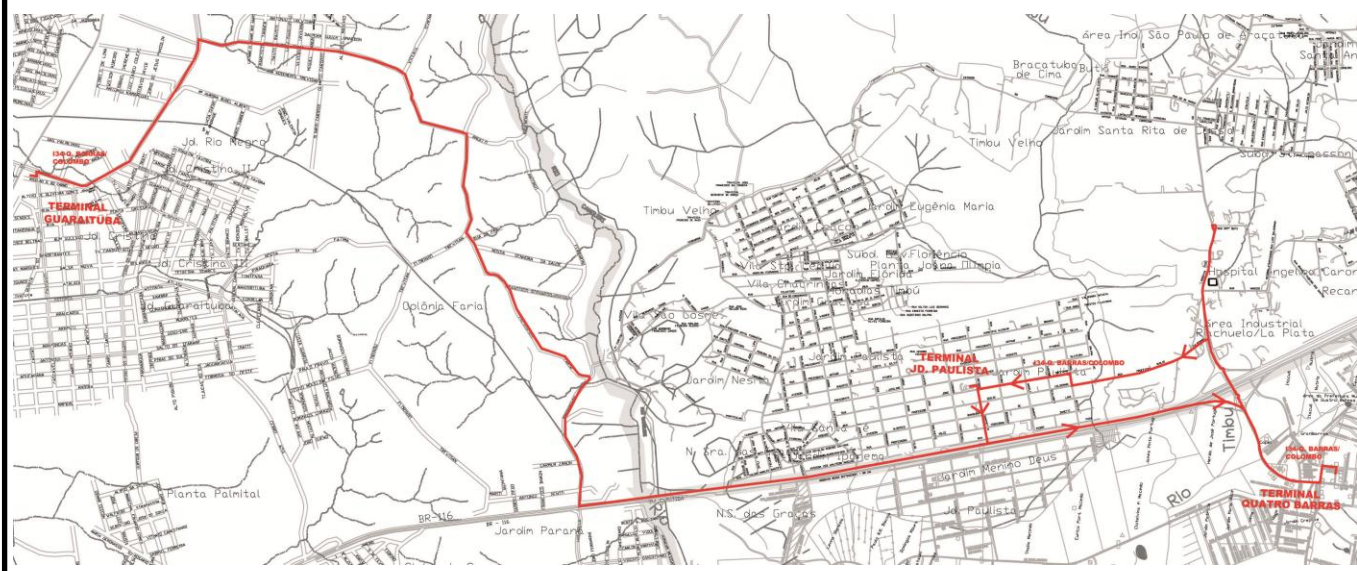

I34 - Q. BARRAS / COLOMBO

IDA: Terminal Quatro Barras, Hospital Angelina Caron, Terminal Jardim Paulista, BR 116, Colônia Faria até o Terminal Guaraituba.

VOLTA: Terminal Guaraituba, Colônia Faria, BR 116 e Terminal Quatro Barras.

DIAS ÚTEIS (Válido a partir de 15/02/16)

Saída: TERMINAL QUATRO BARRAS

05:07 06:07 07:07 08:07 09:27 10:47 12:07 13:27 14:47
16:07 17:07 18:07 19:07

Saída: TERMINAL JD. PAULISTA

(Sentido Terminal Guaraituba)

05:17 06:17 07:17 08:22 09:42 11:02 12:22 13:42 15:02
16:17 17:17 18:17 19:17

Saída: TERMINAL GUARAITUBA

05:37 06:37 07:37 08:42 10:02 11:22 12:42 14:02 15:22
16:37 17:37 18:37 19:37

COORDENAÇÃO DA REGIÃO METROPOLITANA DE CURITIBA - COMEC
Rua Máximo João Kopp, 274 - Bloco 3 - Santa Cândida - 82630-900 - Curitiba (PR)
Fone: (41) 3351-6500 - www.comec.pr.gov.br