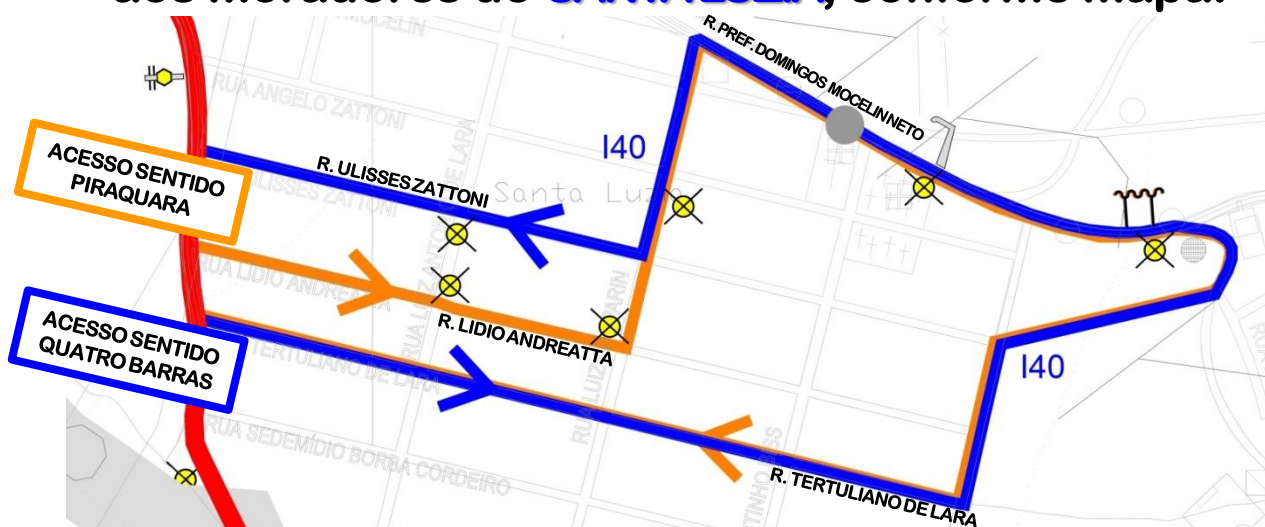

## ALTERAÇÃO DE ITINERÁRIO E HORÁRIOS

A partir de **31/08/19**, a linha **140-Q.BARRAS/PIRAQUARA** terá seu itinerário ampliado para realizar atendimento aos moradores do **SANTA LUZIA**, conforme mapa:

#### SAÍDA: TERMINAL QUATRO BARRAS

05:13 06:19 07:26 08:32 12:03 12:30 17:35 18:41 19:47

#### SAÍDA: TERMINAL QUATRO BARRAS

06:26 07:28 17:15 18:15

#### SAÍDA: TERMINAL PIRAQUARA

06:26 07:27 17:20 18:20