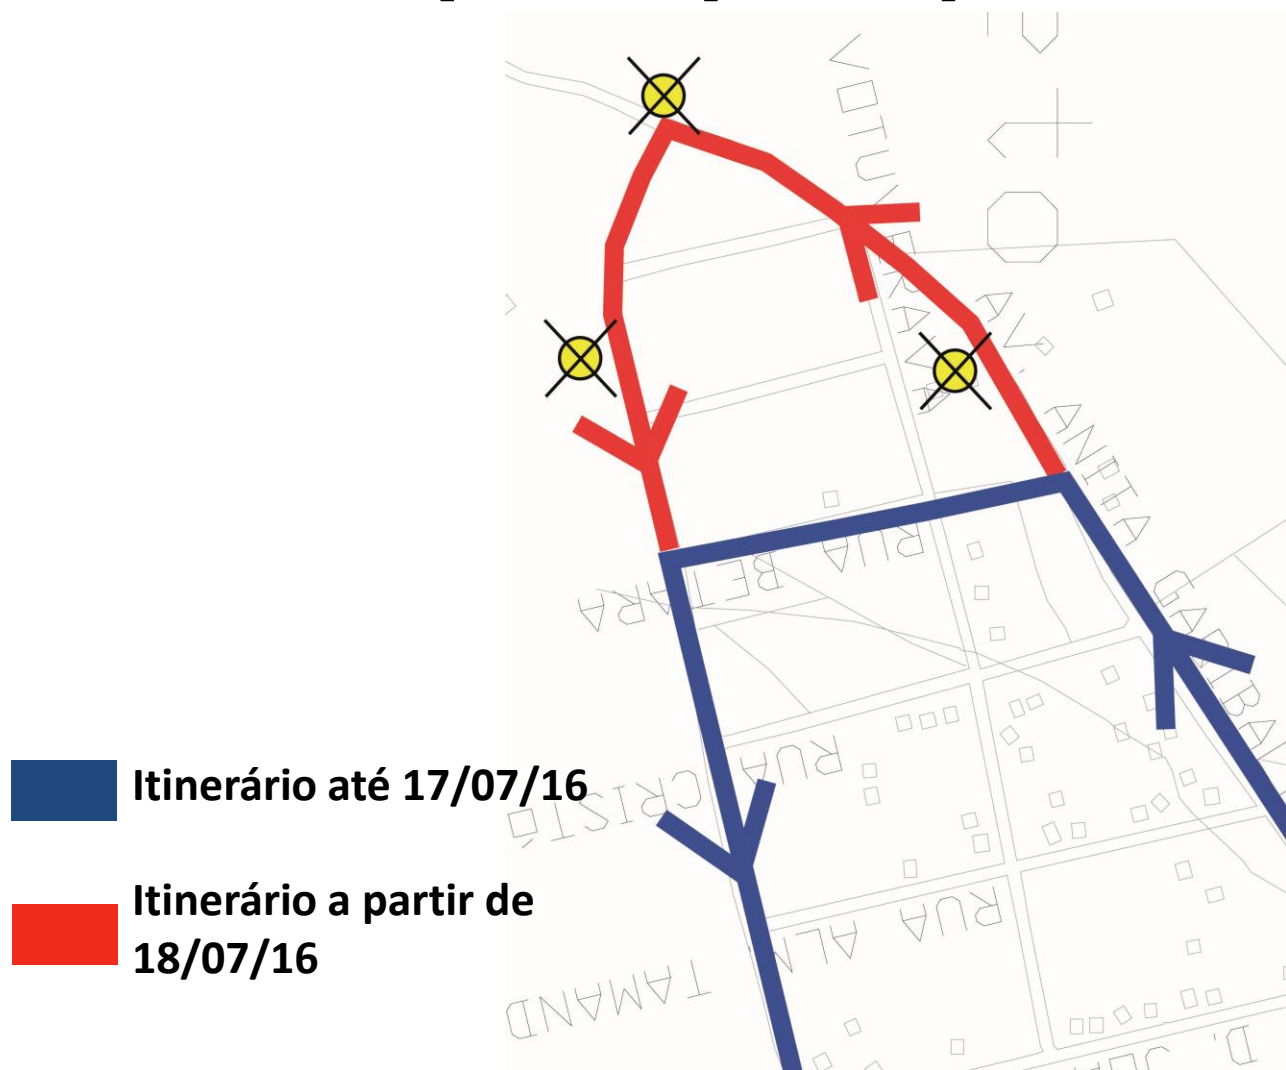

EXTENSÃO DE ITINERÁRIO

A partir do dia 18/07/16 a linha

171 - ITAPERUÇU / CAIC

terá itinerário estendido, seguindo até o final da Av. Anita Garibaldi, acessando a Av. Crispim Furquim Siqueira:

COORDENAÇÃO DA REGIÃO METROPOLITANA DE CURITIBA - COMEC
Rua Máximo João Kopp, 274 - Bloco 3 - Santa Cândida - 82630-900 - Curitiba (PR)
Fone: (41) 3351-6500 - www.comec.pr.gov.br