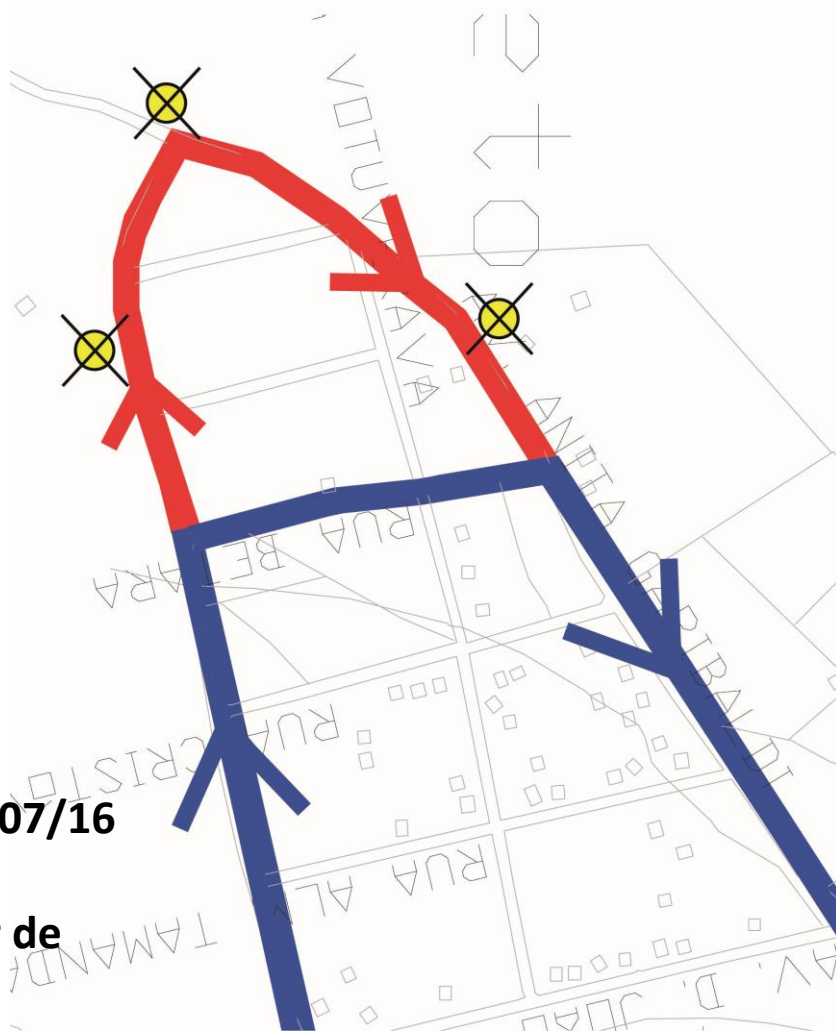

EXTENSÃO DE ITINERÁRIO

A partir do dia 18/07/16 as linhas:

K11 - ITAPERUÇU / TAMANDARÉ

K71 - CTBA / ITAPERUÇU

K72 - DIRETO ITAPERUÇU

K01-CTBA/ ITAPERUÇU (VIA TAMAND.) MINÉRIOS

terão itinerário estendido, seguindo até o final da Av. Crispim Furquim Siqueira, acessando a Av. Anita Garibaldi:

Itinerário até 17/07/16

Itinerário a partir de 18/07/16

COORDENAÇÃO DA REGIÃO METROPOLITANA DE CURITIBA - COMEC
Rua Máximo João Kopp, 274 - Bloco 3 - Santa Cândida - 82630-900 - Curitiba (PR)
Fone: (41) 3351-6500 - www.comec.pr.gov.br