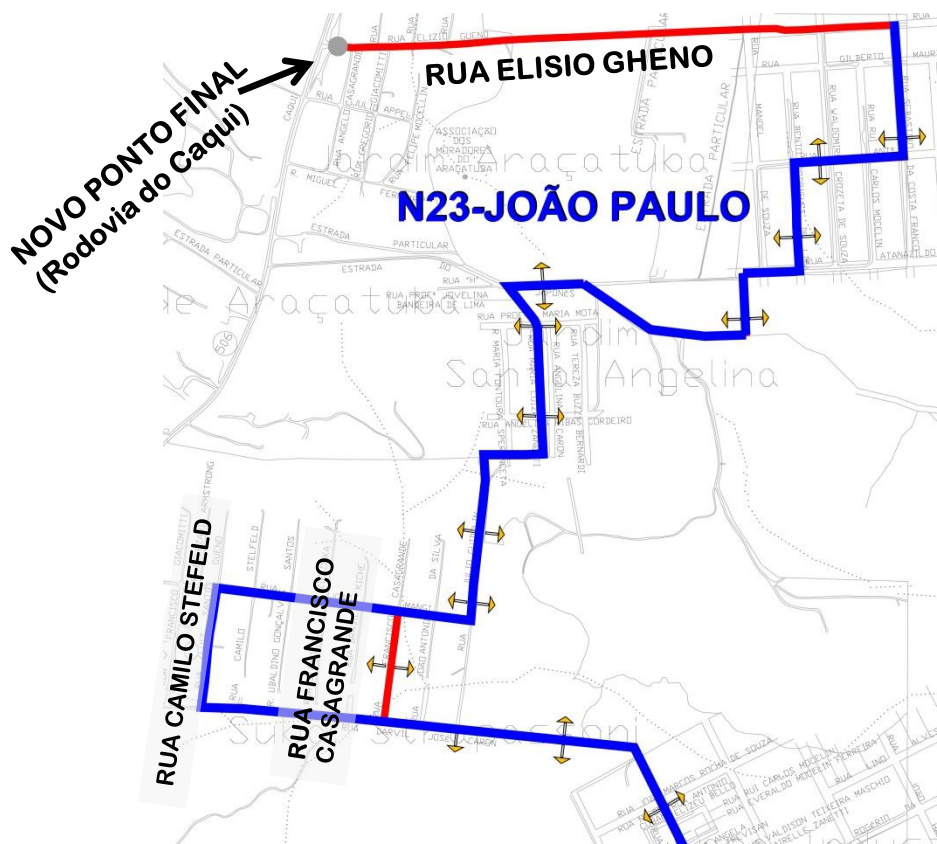

# N23-JOÃO PAULO II

A partir do dia **02/10/17** a linha **N23-JOÃO PAULO II** terá seu itinerário alterado, deixará de acessar a Rua Camilo Stefeld, e passará pela Rua **Francisco Casagrande**. O atual ponto final será estendido até a Rodovia do Caqui, pela Rua Elisio Gheno.

## DIAS ÚTEIS - A partir de 02/10/17

### SAÍDA: JOÃO PAULO (RODOVIA DO CAQUI)

04:32 05:12 05:42 06:12 06:42 07:12 07:42 08:12 09:12 10:12 11:12 12:12 13:12  
14:12 15:12 16:02 16:32 17:02 17:32 18:02 18:32 19:02 19:32 20:32 21:32 22:32  
22:32

### SAÍDA: JOÃO PAULO (RODOVIA DO CAQUI)

04:55 05:35 06:20 07:05 07:50 08:35 09:30 10:25 11:25 12:25 13:25 14:25 15:25  
16:15 17:15 18:15 19:15 20:15 21:15 22:15