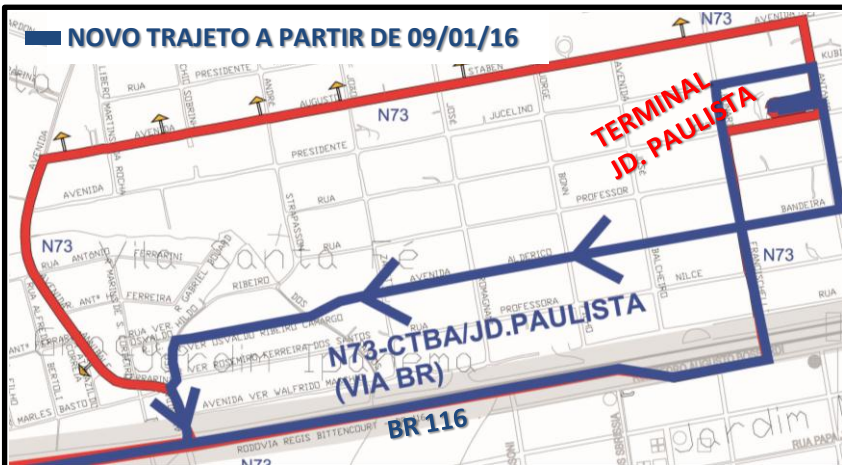

N73-CTBA/JD. PAULISTA (VIA BR)

A PARTIR DO DIA 09/01/16 A LINHA N73-CTBA/JD.PAULISTA (VIA BR) TERÁ SEU ITINERÁRIO ALTERADO NO SENTIDO CURITIBA. SAINDO DO TERMINAL JARDIM PAULISTA, ACESSARÁ A AVENIDA ALDERICO BANDEIRA LIMA E RUA VEREADOR OSVALDO R. CAMARGO ATÉ A BR 116.

DIAS ÚTEIS (válido a partir de 11/01/2016)

Saída: TERMINAL JARDIM PAULISTA

05:22	05:42	06:02	06:22	06:42	07:02	07:22	07:42	08:02	08:22	08:42	09:02
09:22	09:52	10:12	10:32	10:52	11:12	11:32	11:52	12:12	12:32	12:52	13:12
13:32	13:52	14:12	14:32	14:52	15:12	15:32	15:52	16:12	16:32	16:52	17:12
17:32	17:52	18:12	18:32	18:52	19:12	19:32	20:02	20:32	21:02	21:32	22:02
22:32											

Saída: TERMINAL GUADALUPE

06:12	06:32	06:52	07:12	07:32	07:52	08:12	08:32	08:52	09:22	09:42	10:02
10:22	10:52	11:12	11:32	11:52	12:12	12:32	12:52	13:12	13:32	13:52	14:12
14:32	14:52	15:12	15:32	15:52	16:12	16:32	16:52	17:12	17:32	17:52	18:12
18:32	18:52	19:12	19:32	19:52	20:12	20:32	21:02	21:32	22:02	22:32	23:02
23:32											

Saída: TERMINAL GUADALUPE

06:15	06:35	06:55	07:15	07:35	07:55	08:15	08:35	08:55	09:15	09:35	09:55
10:15	10:35	10:55	11:15	11:35	11:55	12:15	12:35	12:55	13:15	13:35	13:55
14:15	14:35	14:55	15:15	15:35	15:55	16:15	16:35	16:55	17:15	17:35	17:55
18:15	18:35	18:55	19:15	19:35	19:55	20:25	20:55	21:25	21:55	22:25	22:55
23:25											