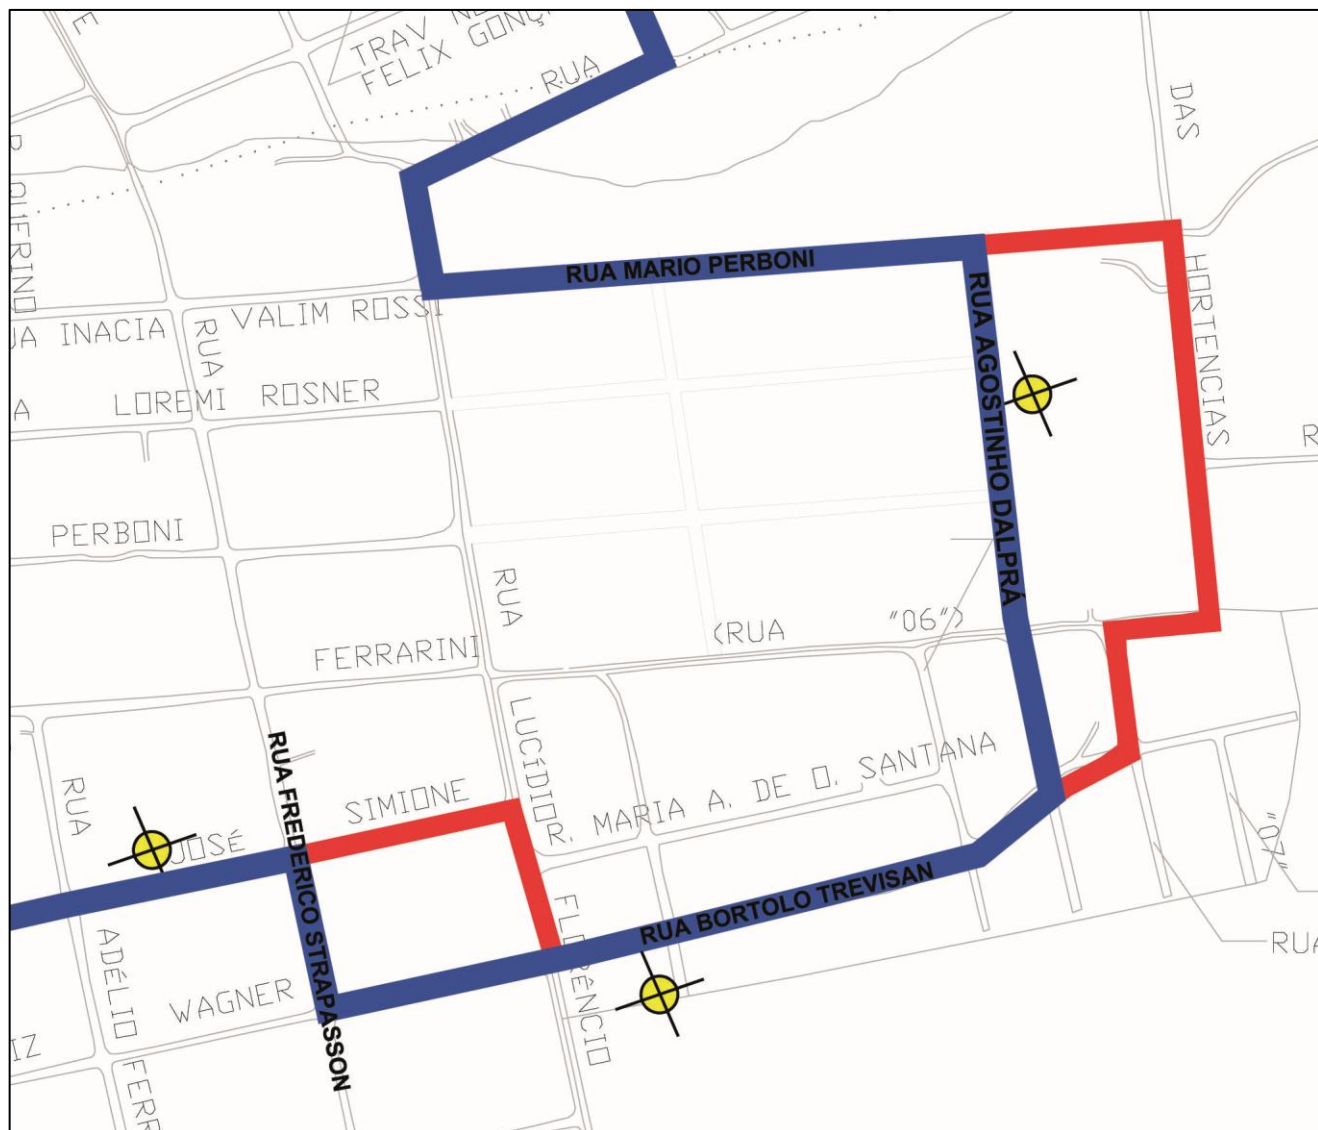

EUGÊNIA MARIA

A PARTIR DO DIA 08/08/16 as linhas

N74-CTBA/EUGÊNIA MARIA

(ATÉ JD. PAULISTA) e

N72-CTBA/EUGÊNIA MARIA

terão itinerário alterado no Eugênia Maria:

Itinerário a partir de 08.08.16

COORDENAÇÃO DA REGIÃO METROPOLITANA DE CURITIBA - COMEC

Rua Máximo João Kopp, 274 - Bloco 3 - Santa Cândida - 82630-900 - Curitiba (PR)

Fone: (41) 3351-6500 - www.comec.pr.gov.br