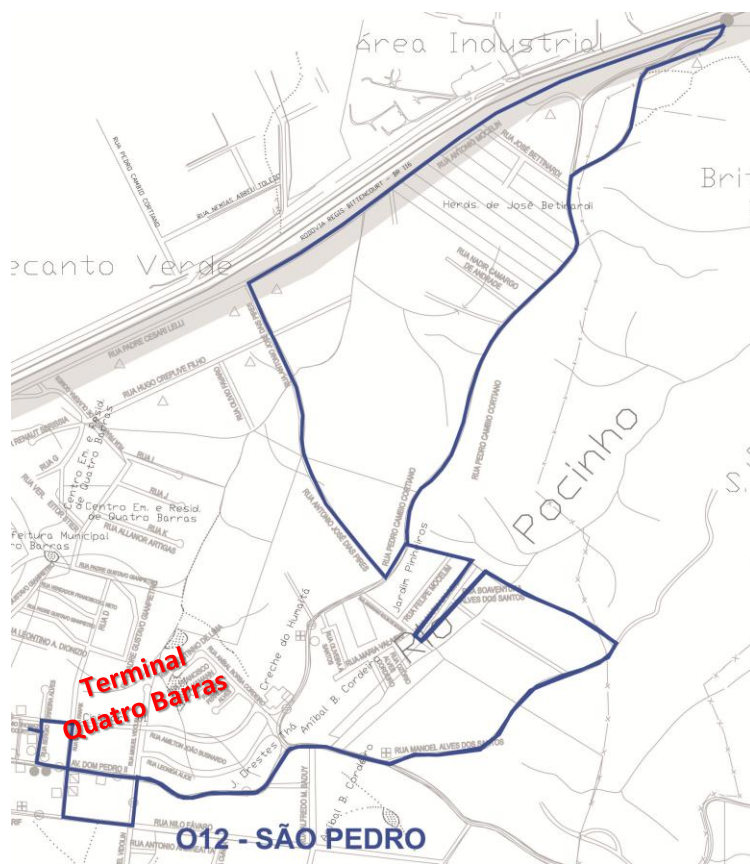

O12 - SÃO PEDRO

DIAS ÚTEIS (válido a partir de 11/01/2016)

Saída: TERMINAL QUATRO BARRAS

04:45 05:15 05:30 05:45 06:00 06:15 06:30 06:45 07:15 07:45 08:15 09:15 10:15 11:15
12:15 13:15 14:15 15:15 16:15 17:15 17:45 18:15

Saída: SÃO PEDRO

05:00 05:30 05:45 06:00 06:15 06:30 06:45 07:00 07:30 08:00 08:45 09:00 09:45 10:45
11:25 11:45 12:45 13:45 14:45 15:45 16:45 17:30 17:55 18:00 18:30

Os horários em negrito serão atendidos pela linha O74-CTBA/Q.BARRAS (BR)

SÁBADOS (válido a partir de 09/01/2016)

Saída: TERMINAL QUATRO BARRAS

06:12 07:12 08:12 09:12 10:12 11:12 12:12 13:13 14:12

Saída: SÃO PEDRO

04:50 06:27 07:27 08:27 09:27 10:27 11:27 12:27 13:27 14:27

DOMINGOS (válido a partir de 10/01/2016)

Saída: TERMINAL QUATRO BARRAS

08:50 11:15 17:45 19:40 20:05

Saída: SÃO PEDRO

09:00 11:25 17:55 19:00 20:15

Itinerário:

Terminal Quatro Barras, Rua Sergio F. Alves, Rua Antonio Bittencourt, Rua Catarina Knapki, Rua Nilo Fávaro, Rua Miguel Vidolin, Av. Dom Pedro II, Rua Manoel Alves dos Santos, Rua Boaventura A. dos Santos, Rua Araujo Silva, Rua Maria Valaski, Rua Boaventura A. dos Santos, Rua Pedro Câmbio Cortiano, Rua Antonio José Dias Pires, BR 116 – Rodovia Régis Bittencourt, Britanite, Rua Pedro Câmbio Cortiano, Rua Boaventura A. dos Santos, Rua Maria Valaski, Rua Araujo Silva, Rua Boaventura A. dos Santos, Rua Manoel Alves dos Santos, Av. Dom Pedro II, Rua Sergio F. Alves, Terminal Quatro Barras.