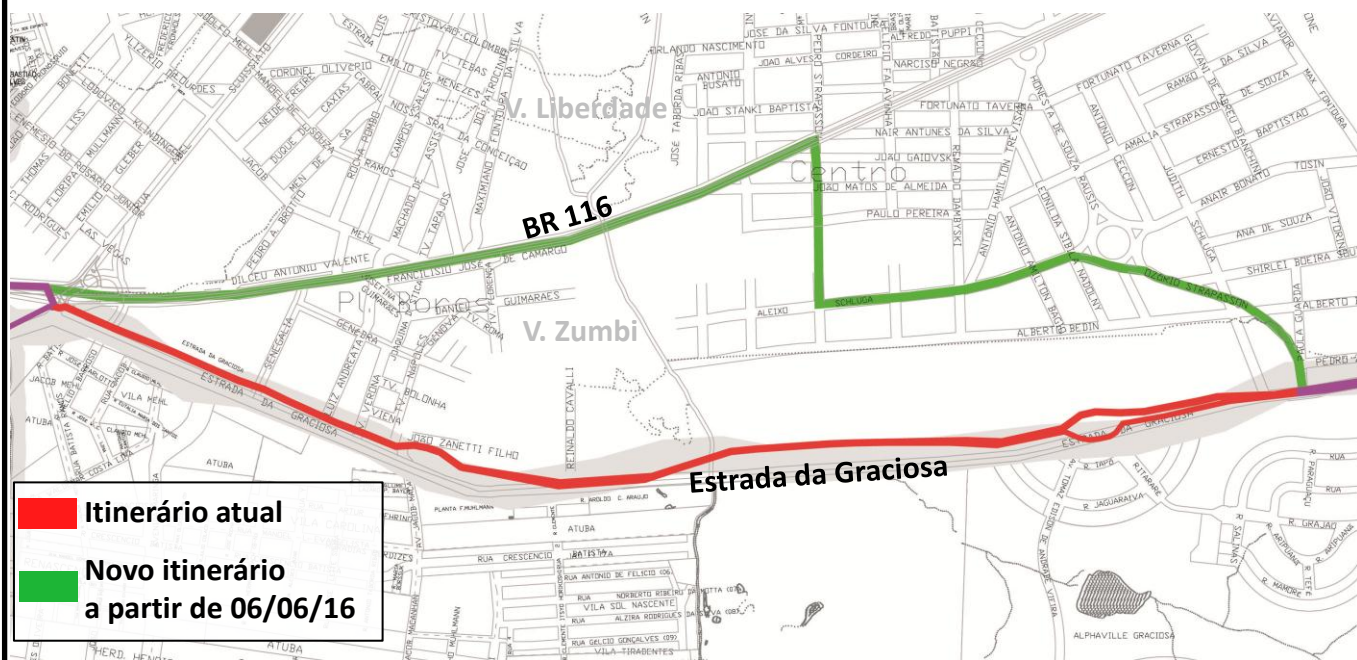

# 073 - CTBA / Q. BARRAS (GRACIOSA)

## ALTERAÇÃO DE ITINERÁRIO (Válido a partir de 06/06/16)

**Mediante aos atrasos recorrentes da  
073-CTBA/Q.BARRAS (GRACIOSA)  
ocasionados pelo grande tráfego de  
veículos na trincheira da Cruz do  
Atuba, a partir de 06/06/16 o itinerário  
será alterado, conforme mapa:**

**Itinerário atual**  
**Novo itinerário**  
**a partir de 06/06/16**

**- Quatro Barras para Curitiba: Ao chegar no Alphaville, acessa a Vila Zumbi para a trincheira de acesso à BR 116.**

**- Curitiba para Quatro Barras: Do Trevo do Atuba, segue pela BR 116 até a Vila Zumbi, para acesso à Estrada da Graciosa.**