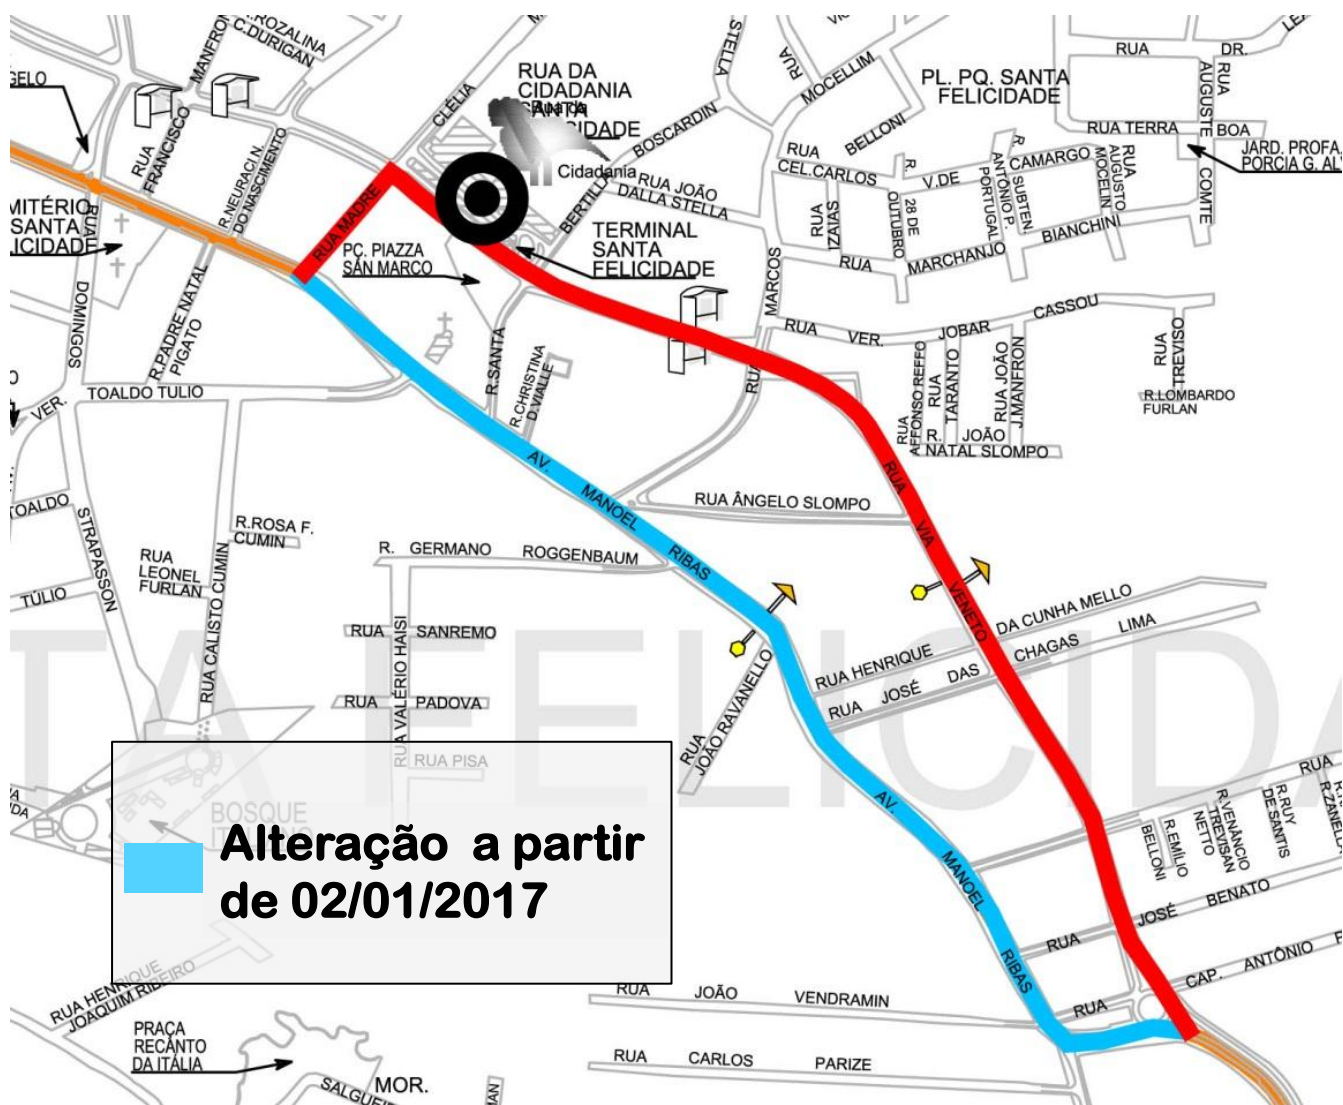

P01-CTBA/CAMPO MAGRO

A PARTIR DE 02/01/17 A LINHA **P01-CTBA/CAMPO MAGRO** TERÁ SEU ITINERÁRIO ALTERADO NO BAIRRO DE SANTA FELICIDADE, PASSANDO A TRAFEGAR PELA AVENIDA MANOEL RIBAS NOS DOIS SENTIDOS, CONFORME O MAPA:

Todos os horários e mudanças de linhas referentes ao Transporte Coletivo Metropolitano estão disponíveis através do site da COMEC, no link TRANSPORTE.

COORDENAÇÃO DA REGIÃO METROPOLITANA DE CURITIBA - COMEC
Rua Máximo João Kopp, 274 - Bloco 3 - Santa Cândida - 82630-900 - Curitiba (PR)
Fone: (41) 3351-6500 - www.comec.pr.gov.br