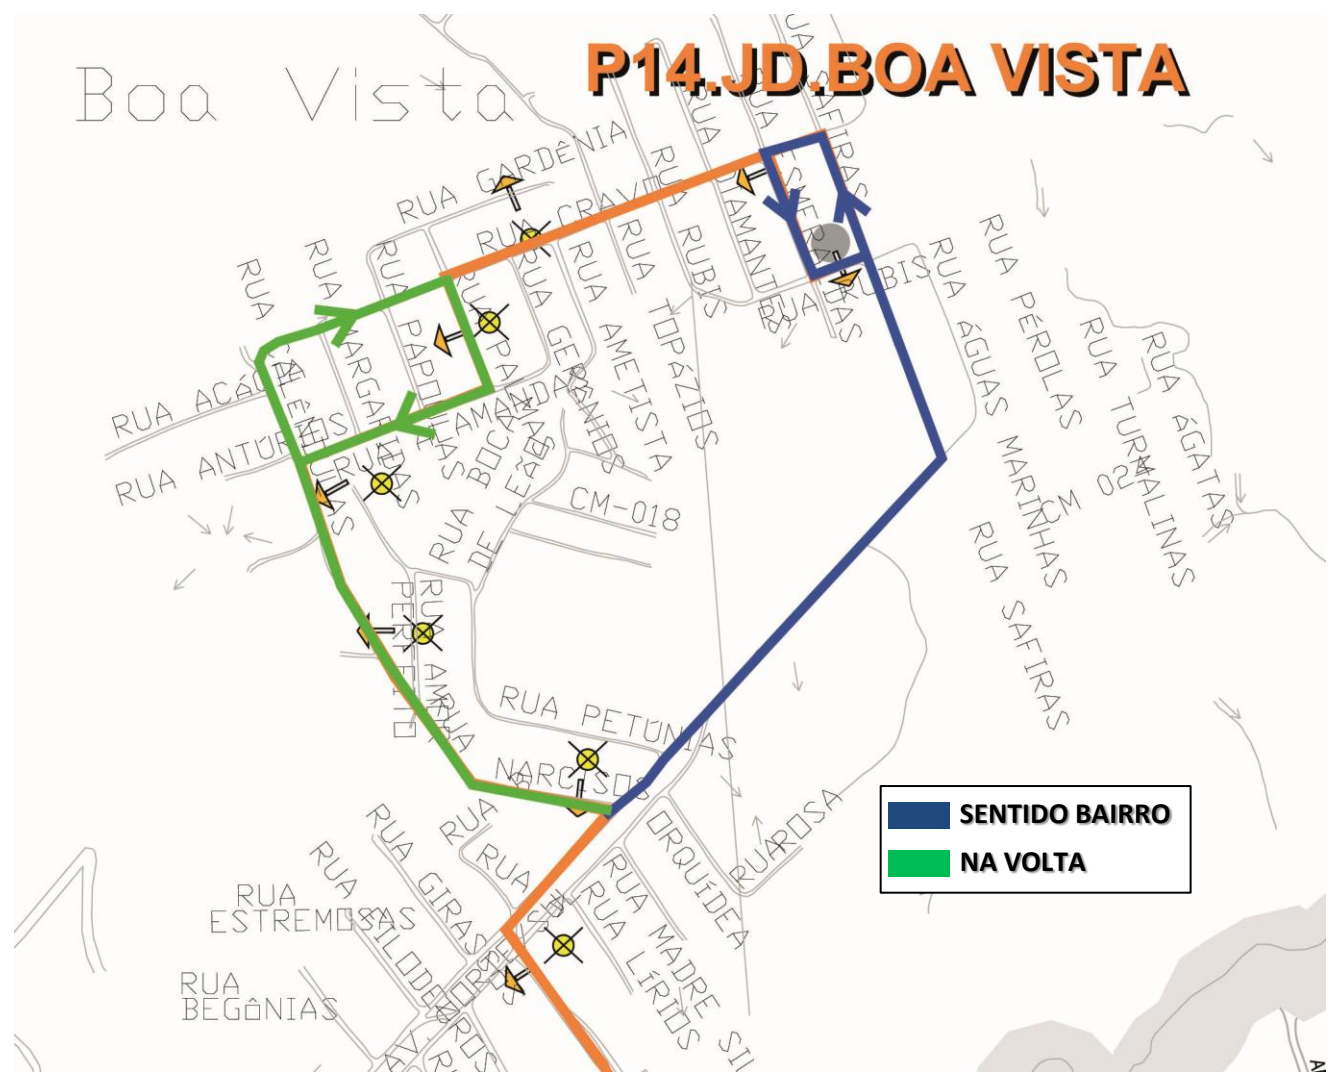

P14 - JD. BOA VISTA

DEVIDO À REALIZAÇÃO DE OBRAS NA RUA CRAVO, A PARTIR DE **18/01/2016** A LINHA **P14 - JD. BOA VISTA** TERÁ O ITINERÁRIO ALTERADO NO PONTO FINAL.

SENTIDO BAIRRO: SEGUIRÁ PELA AVENIDA NORTE SUL E RUA SAFIRAS ATÉ O PONTO FINAL.

NA VOLTA: RUA SAFIRAS, AVENIDA NORTE SUL, RUA NARCISOS, RUA DAS ALAMANDAS, RUA PALMAS, RUA CRAVO, RUA CALÊNDULAS, RUA NARCISOS, AVENIDA NORTE SUL.

COORDENAÇÃO DA REGIÃO METROPOLITANA DE CURITIBA – COMEC

Rua Máximo João Kopp, 274 - Bloco 3 - Santa Cândida - 82.630-900 - Curitiba (PR)

Fone: (41) 3351-6500 - www.comec.pr.gov.br