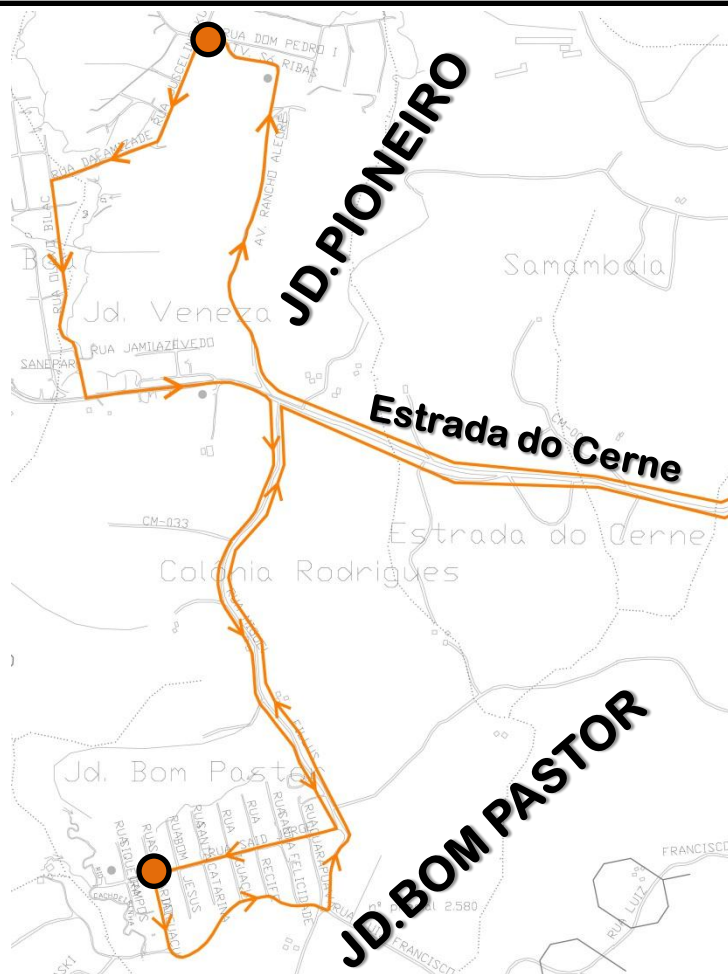

# P59-BOM PASTOR via JD.PIONEIRO

Devido à baixa utilização das linhas P13-BOM PASTOR e P15-JD.PIONEIRO, para que seja mantida a mesma frequência no atendimento, **-AOS DOMINGOS-** a operação será realizada pela linha

## P59-BOM PASTOR via JD.PIONEIRO,

conforme mapa e horários.

**DOMINGOS - A partir de 30/07/17**

### SAÍDA: JD.PIONEIRO - Sentido Bom Pastor / Terminal Sta. Felicidade

05:20	06:13	07:08	08:03	08:58	09:53	10:48	11:43	12:38	13:33
14:28	15:23	16:18	17:13	18:08	19:03	19:58	20:53	21:48	22:43
23:38									

### SAÍDA: TERMINAL SANTA FELICIDADE

05:55	06:50	07:45	08:40	09:35	10:30	11:25	12:20	13:15	14:10
15:05	16:00	16:55	17:50	18:45	19:40	20:35	21:30	22:25	23:20
00:10									

Todos os horários e mudanças de linhas referentes ao Transporte Coletivo Metropolitano estão disponíveis através do site da COMEC, no link TRANSPORTE.