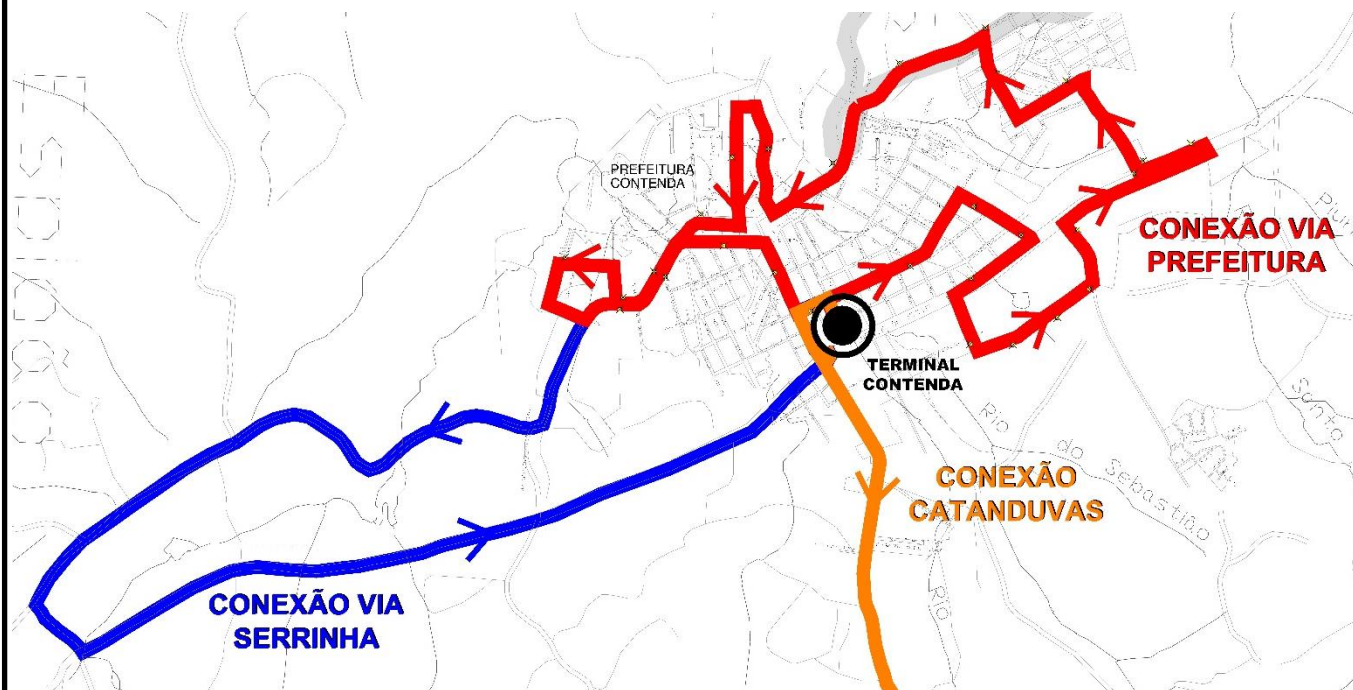

### SAÍDA: PREFEITURA (sentido Term.Contenda)

05:45 06:25 09:25 10:55 14:40 16:10 21:05 21:40 22:20

### SAÍDA: TERM.CONTENDA (sentido Serrinha - via Prefeitura)

07:21 08:10 09:40 11:05 12:41 13:25 14:55 16:25 17:15 19:01 19:50

### SAÍDA: PREFEITURA (sentido Serrinha)

07:46 08:35 10:05 11:30 13:05 13:50 15:20 16:50 17:39 19:25 20:15

### SAÍDA: SERRINHA (sentido Term.Contenda)

08:00 08:50 10:20 11:45 13:15 14:05 15:35 17:05 17:54 19:40 20:30

COORDENAÇÃO DA REGIÃO METROPOLITANA DE CURITIBA - COMEC

Palácio das Araucárias - Rua Jacy Loureiro s/n